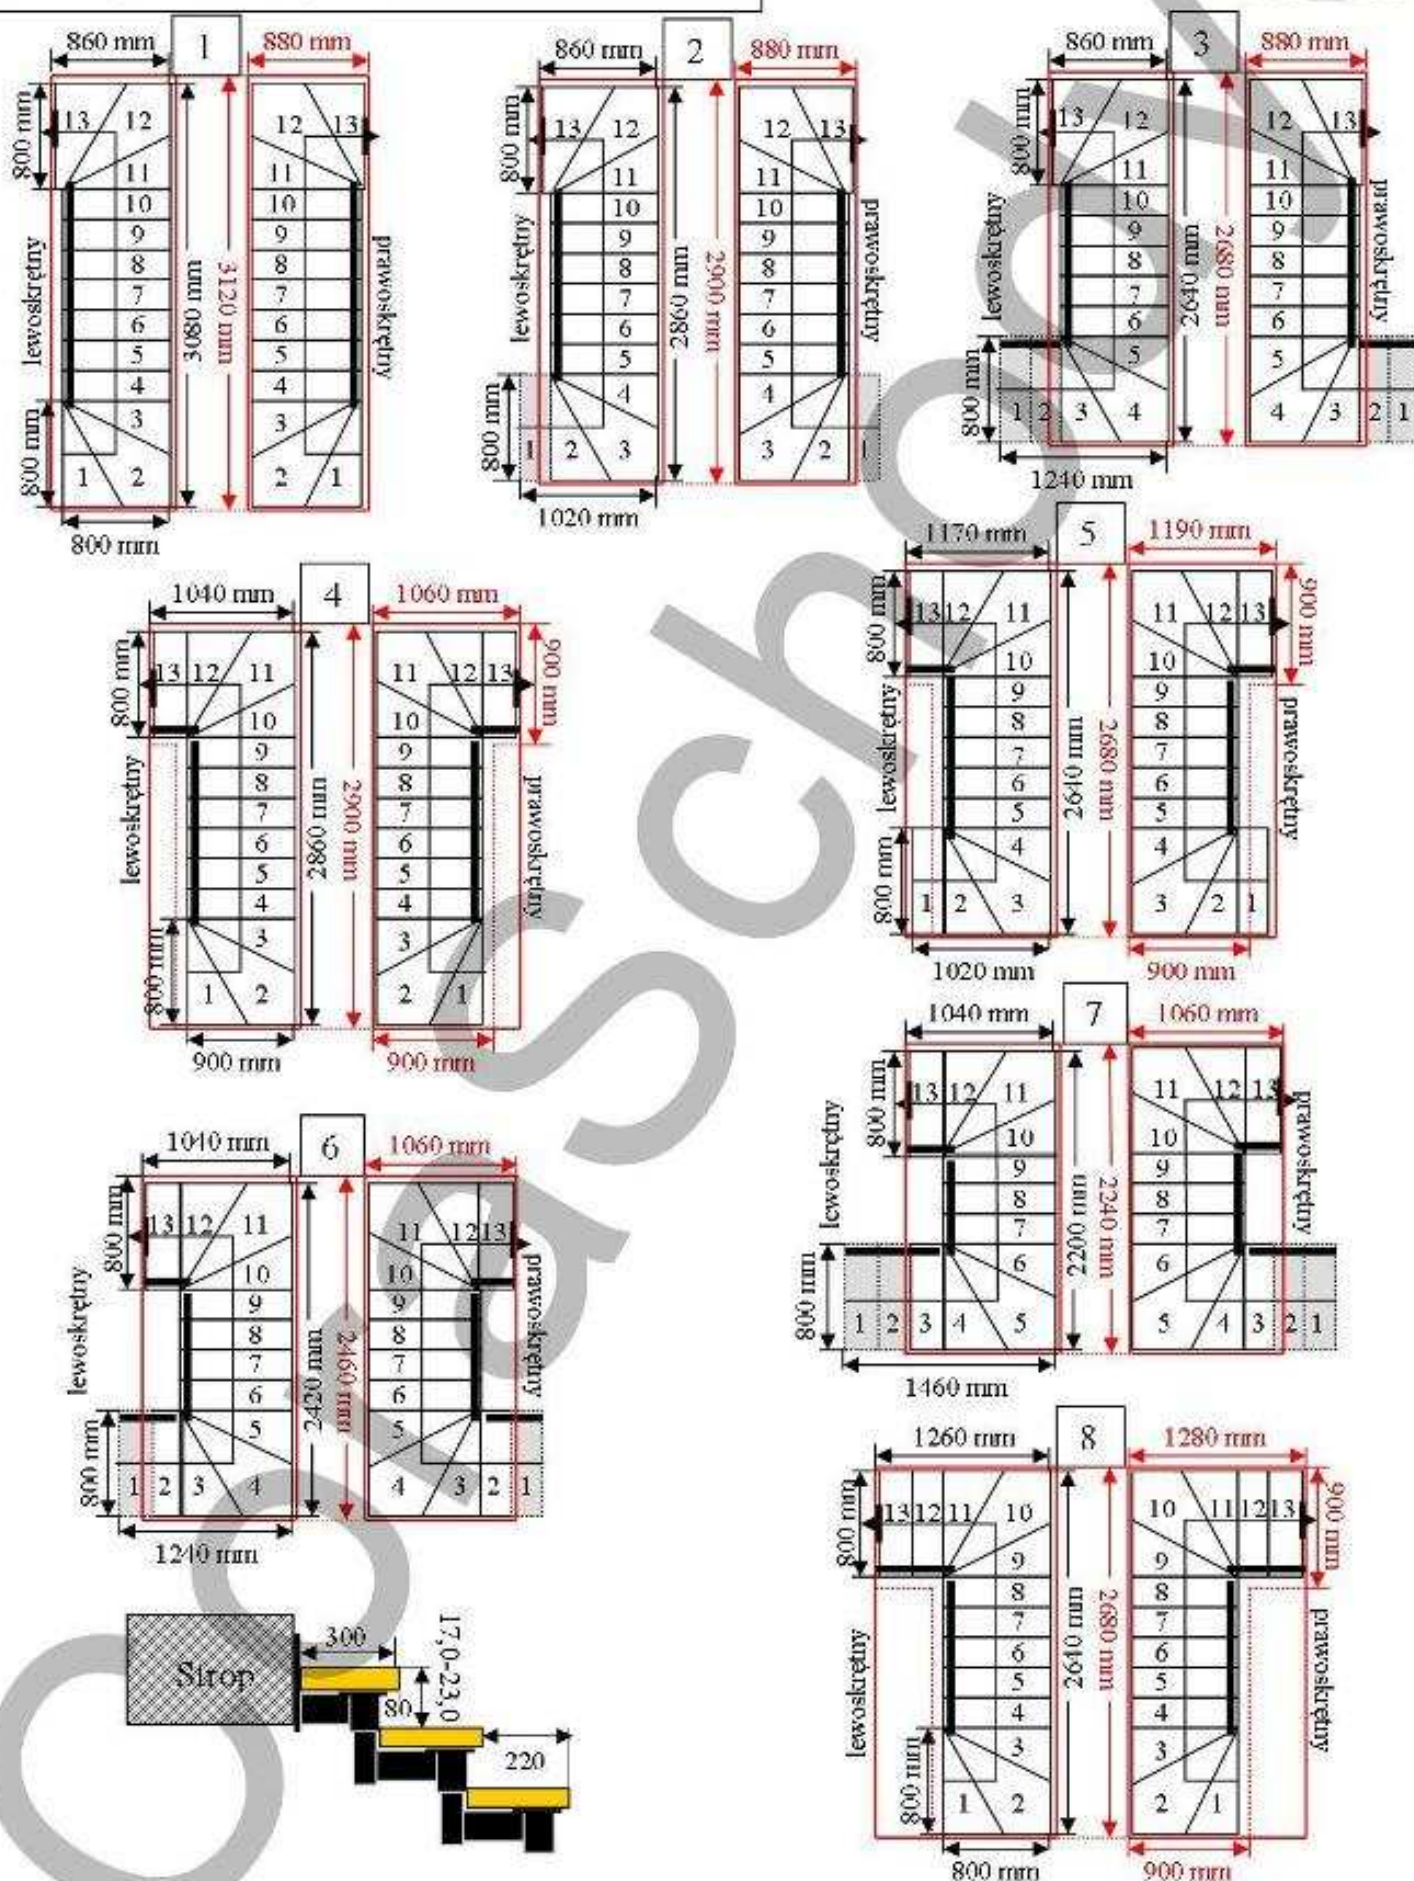

Opis znaczeń kolorów:

Linia czerwona - przerywana i ciągła minimalny otwór w stropie, wymiary w mm.  
 Linia czarna - długość i szerokość zabiegu schodów

CORASCHODY

Opis znaczeń kolorów:

Linia czerwona : ciągła i przerywana minimalny otwór w stropie, wymiary w mm.

Linia czarna: długość i szerokość biegu schodów w mm,