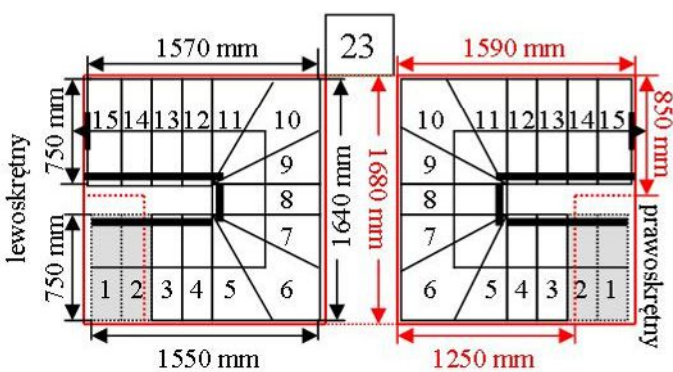

# Schody CORA model Maxima (200) U-180

Ilość elementów: 15 elementów / 16 wysokości  
 Wysokość stopnia: regulowana  $h_s = 17,5 - 23,0$  cm  
 Wysokość kondygnacji: od 280,0 - 368,0 cm

Opis kolorów napisów i wymiarów:  
 Kolor czerwony: długość i szerokość otworu w stropie w mm,  
 Kolor czarny: długość i szerokość biegu schodów w mm,

# Schody CORA model Maxima (200) U-180

Ilość elementów: 15 elementów / 16 wysokości  
 Wysokość stopnia: regulowana  $h_s = 17,5 - 23,0$  cm  
 Wysokość kondygnacji: od 280,0 - 368,0 cm

CORASCHODY

Opis kolorów napisów i wymiarów:

# Schody CORA model Maxima (200) U-180

Ilość elementów: 15 elementów / 16 wysokości  
 Wysokość stopnia: regulowana  $h_s = 17,5 - 23,0$  cm  
 Wysokość kondygnacji: od 280,0 - 368,0 cm

CORASCHODY

Opis kolorów napisów i wymiarów:  
 Kolor czerwony: długość i szerokość otworu w stropie w mm,  
 Kolor czarny: długość i szerokość biegu schodów w mm,