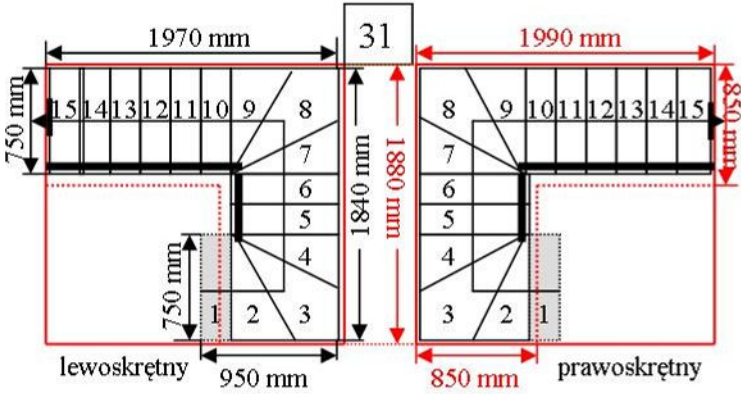

# Schody CORA model Maxima (200) U-180

Ilość elementów: 15 elementów / 16 wysokości  
 Wysokość stopnia: regulowana  $h_s = 17,5 - 23,0$  cm  
 Wysokość kondygnacji: od 280,0 - 368,0 cm

Opis kolorów napisów i wymiarów:  
 Kolor czerwony: długość i szerokość otworu w stropie w mm,  
 Kolor czarny: długość i szerokość biegu schodów w mm,

Kolor czerwony: długość i szerokość otworu w stropie w mm,  
 Kolor czarny: długość i szerokość biegu schodów w mm,

# Schody CORA model Maxima (200) U-180

Ilość elementów: 15 elementów / 16 wysokości  
 Wysokość stopnia: regulowana  $h_s = 17,5 - 23,0$  cm  
 Wysokość kondygnacji: od 280,0 - 368,0 cm

CORASCHODY

Opis kolorów napisów i wymiarów:  
 Kolor czerwony: długość i szerokość otworu w stropie w mm,  
 Kolor czarny: długość i szerokość biegu schodów w mm,