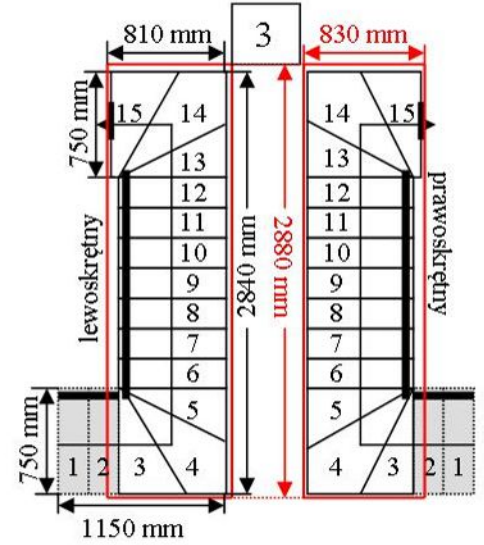

# Schody CORA model Maxima (200) U-180

Ilość elementów: 15 elementów / 16 wysokości  
 Wysokość stopnia: regulowana  $h_s = 17,5 - 23,0$  cm  
 Wysokość kondygnacji: od 280,0 - 368,0 cm

Opis kolorów napisów i wymiarów:  
 Kolor czerwony: długość i szerokość otworu w stropie w mm,  
 Kolor czarny: długość i szerokość biegu schodów w mm,

# Schody CORA model Maxima (200) U-180

Ilość elementów: 15 elementów / 16 wysokości  
 Wysokość stopnia: regulowana  $h_s = 17,5 - 23,0$  cm  
 Wysokość kondygnacji: od 280,0 - 368,0 cm

CORASCHODY

Opis kolorów napisów i wymiarów:

# Schody CORA model Maxima (200) U-180

Ilość elementów: 15 elementów / 16 wysokości  
 Wysokość stopnia: regulowana  $h_s = 17,5 - 23,0$  cm  
 Wysokość kondygnacji: od 280,0 - 368,0 cm

CORASCHODY

Opis kolorów napisów i wymiarów:  
 Kolor czerwony: długość i szerokość otworu w stropie w mm,  
 Kolor czarny: długość i szerokość biegu schodów w mm,