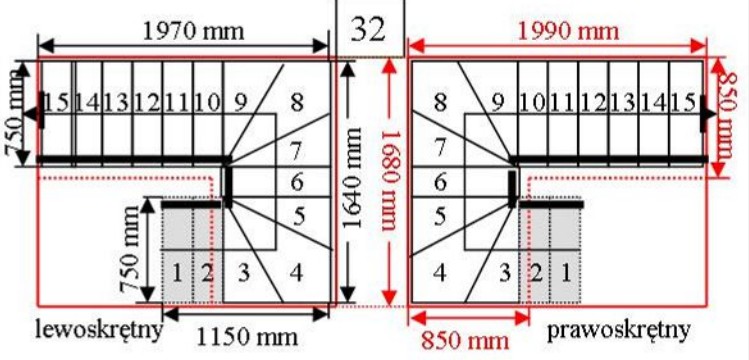

# Schody CORA model Maxima (200) U-180

Ilość elementów: 15 elementów / 16 wysokości  
 Wysokość stopnia: regulowana  $h_s = 17,5 - 23,0$  cm  
 Wysokość kondygnacji: od 280,0 - 368,0 cm

Opis kolorów napisów i wymiarów:  
 Kolor czerwony: długość i szerokość otworu w stropie w mm,  
 Kolor czarny: długość i szerokość biegu schodów w mm,

# Schody CORA model Maxima (200) U-180

Ilość elementów: 15 elementów / 16 wysokości  
 Wysokość stopnia: regulowana  $h_s = 17,5 - 23,0$  cm  
 Wysokość kondygnacji: od 280,0 - 368,0 cm

CORASCHODY

Opis kolorów napisów i wymiarów:

Kolor czerwony: długość i szerokość otworu w stropie w mm,  
 Kolor czarny: długość i szerokość biegu schodów w mm,

# Schody CORA model Maxima (200) U-180

Ilość elementów: 15 elementów / 16 wysokości  
 Wysokość stopnia: regulowana  $h_s = 17,5 - 23,0$  cm  
 Wysokość kondygnacji: od 280,0 - 368,0 cm

CORASCHODY

Opis kolorów napisów i wymiarów:  
 Kolor czerwony: długość i szerokość otworu w stropie w mm,  
 Kolor czarny: długość i szerokość biegu schodów w mm,