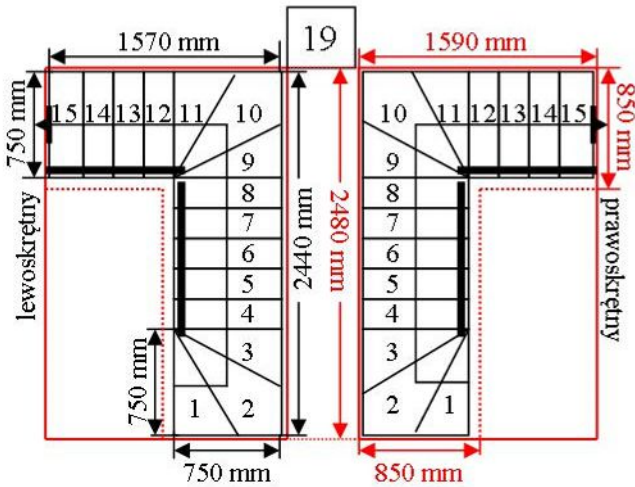

# Schody CORA model Maxima (200) U-180

Ilość elementów: 15 elementów / 16 wysokości  
 Wysokość stopnia: regulowana  $h_s = 17,5 - 23,0$  cm  
 Wysokość kondygnacji: od 280,0 - 368,0 cm

Opis kolorów napisów i wymiarów:  
 Kolor czerwony: długość i szerokość otworu w stropie w mm,  
 Kolor czarny: długość i szerokość biegu schodów w mm,

# Schody CORA model Maxima (200) U-180

Ilość elementów: 15 elementów / 16 wysokości  
 Wysokość stopnia: regulowana  $h_s = 17,5 - 23,0$  cm  
 Wysokość kondygnacji: od 280,0 - 368,0 cm

CORASCHODY

Opis kolorów napisów i wymiarów:

# Schody CORA model Maxima (200) U-180

Ilość elementów: 15 elementów / 16 wysokości  
 Wysokość stopnia: regulowana  $h_s = 17,5 - 23,0$  cm  
 Wysokość kondygnacji: od 280,0 - 368,0 cm

CORASCHODY

Opis kolorów napisów i wymiarów:  
 Kolor czerwony: długość i szerokość otworu w stropie w mm,  
 Kolor czarny: długość i szerokość biegu schodów w mm,