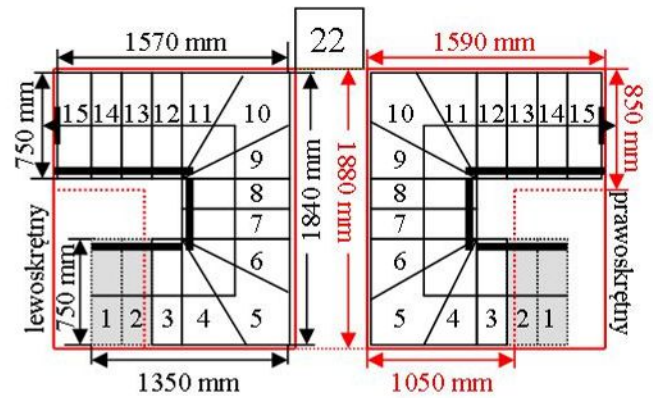

# Schody CORA model Maxima (200) U-180

Ilość elementów: 15 elementów / 16 wysokości  
 Wysokość stopnia: regulowana  $h_s = 17,5 - 23,0$  cm  
 Wysokość kondygnacji: od 280,0 - 368,0 cm

Opis kolorów napisów i wymiarów:  
 Kolor czerwony: długość i szerokość otworu w stropie w mm,  
 Kolor czarny: długość i szerokość biegu schodów w mm,

# Schody CORA model Maxima (200) U-180

Ilość elementów: 15 elementów / 16 wysokości  
 Wysokość stopnia: regulowana  $h_s = 17,5 - 23,0$  cm  
 Wysokość kondygnacji: od 280,0 - 368,0 cm

CORASCHODY

Opis kolorów napisów i wymiarów:

# Schody CORA model Maxima (200) U-180

Ilość elementów: 15 elementów / 16 wysokości  
 Wysokość stopnia: regulowana  $h_s = 17,5 - 23,0$  cm  
 Wysokość kondygnacji: od 280,0 - 368,0 cm

CORASCHODY

Opis kolorów napisów i wymiarów:  
 Kolor czerwony: długość i szerokość otworu w stropie w mm,  
 Kolor czarny: długość i szerokość biegu schodów w mm,