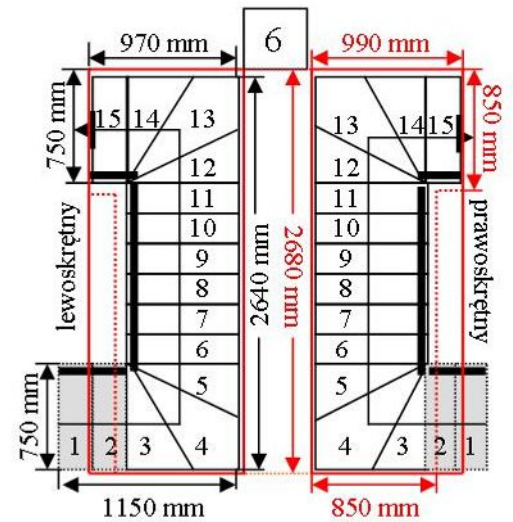

# Schody CORA model Maxima (200) U-180

Ilość elementów: 15 elementów / 16 wysokości  
 Wysokość stopnia: regulowana  $h_s = 17,5 - 23,0$  cm  
 Wysokość kondygnacji: od 280,0 - 368,0 cm

Opis kolorów napisów i wymiarów:  
 Kolor czerwony: długość i szerokość otworu w stropie w mm,  
 Kolor czarny: długość i szerokość biegu schodów w mm,

# Schody CORA model Maxima (200) U-180

Ilość elementów: 15 elementów / 16 wysokości  
 Wysokość stopnia: regulowana  $h_s = 17,5 - 23,0$  cm  
 Wysokość kondygnacji: od 280,0 - 368,0 cm

CORASCHODY

Opis kolorów napisów i wymiarów:

# Schody CORA model Maxima (200) U-180

Ilość elementów: 15 elementów / 16 wysokości  
 Wysokość stopnia: regulowana  $h_s = 17,5 - 23,0$  cm  
 Wysokość kondygnacji: od 280,0 - 368,0 cm

CORASCHODY

Opis kolorów napisów i wymiarów:  
 Kolor czerwony: długość i szerokość otworu w stropie w mm,  
 Kolor czarny: długość i szerokość biegu schodów w mm,