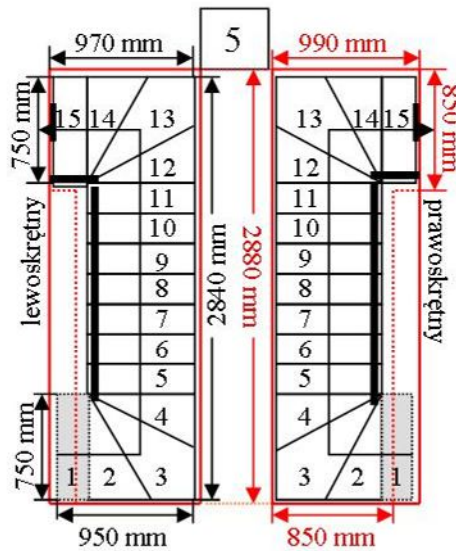

# Schody CORA model Maxima (200) U-180

Ilość elementów: 15 elementów / 16 wysokości  
 Wysokość stopnia: regulowana  $h_s = 17,5 - 23,0$  cm  
 Wysokość kondygnacji: od 280,0 - 368,0 cm

Opis kolorów napisów i wymiarów:  
 Kolor czerwony: długość i szerokość otworu w stropie w mm,  
 Kolor czarny: długość i szerokość biegu schodów w mm,

# Schody CORA model Maxima (200) U-180

Ilość elementów: 15 elementów / 16 wysokości  
 Wysokość stopnia: regulowana  $h_s = 17,5 - 23,0$  cm  
 Wysokość kondygnacji: od 280,0 - 368,0 cm

CORASCHODY

Opis kolorów napisów i wymiarów:

# Schody CORA model Maxima (200) U-180

Ilość elementów: 15 elementów / 16 wysokości  
 Wysokość stopnia: regulowana  $h_s = 17,5 - 23,0$  cm  
 Wysokość kondygnacji: od 280,0 - 368,0 cm

CORASCHODY

Opis kolorów napisów i wymiarów:  
 Kolor czerwony: długość i szerokość otworu w stropie w mm,  
 Kolor czarny: długość i szerokość biegu schodów w mm,