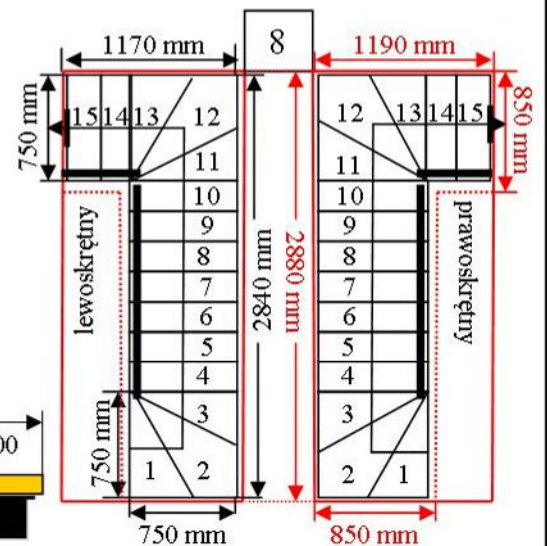

# Schody CORA model Maxima (200) U-180

Ilość elementów: 15 elementów / 16 wysokości  
 Wysokość stopnia: regulowana  $h_s = 17,5 - 23,0$  cm  
 Wysokość kondygnacji: od 280,0 - 368,0 cm

Opis kolorów napisów i wymiarów:  
 Kolor czerwony: długość i szerokość otworu w stropie w mm,  
 Kolor czarny: długość i szerokość biegu schodów w mm,

# Schody CORA model Maxima (200) U-180

Ilość elementów: 15 elementów / 16 wysokości  
 Wysokość stopnia: regulowana  $h_s = 17,5 - 23,0$  cm  
 Wysokość kondygnacji: od 280,0 - 368,0 cm

CORASCHODY

Opis kolorów napisów i wymiarów:

# Schody CORA model Maxima (200) U-180

Ilość elementów: 15 elementów / 16 wysokości  
 Wysokość stopnia: regulowana  $h_s = 17,5 - 23,0$  cm  
 Wysokość kondygnacji: od 280,0 - 368,0 cm

CORASCHODY

Opis kolorów napisów i wymiarów:  
 Kolor czerwony: długość i szerokość otworu w stropie w mm,  
 Kolor czarny: długość i szerokość biegu schodów w mm,