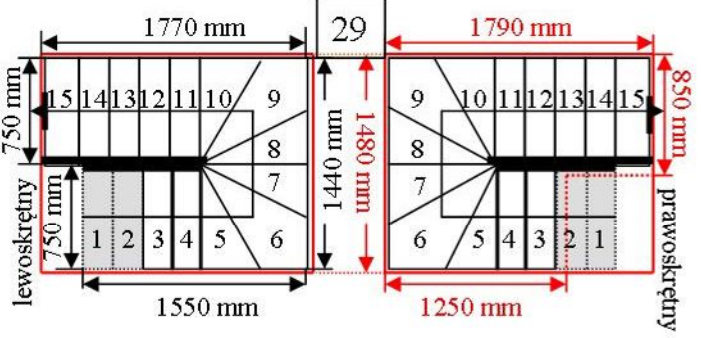

# Schody CORA model Maxima (200) U-180

Ilość elementów: 15 elementów / 16 wysokości  
 Wysokość stopnia: regulowana  $h_s = 17,5 - 23,0$  cm  
 Wysokość kondygnacji: od 280,0 - 368,0 cm

Opis kolorów napisów i wymiarów:  
 Kolor czerwony: długość i szerokość otworu w stropie w mm,  
 Kolor czarny: długość i szerokość biegu schodów w mm,

Kolor czerwony: długość i szerokość otworu w stropie w mm,  
 Kolor czarny: długość i szerokość biegu schodów w mm,

# Schody CORA model Maxima (200) U-180

Ilość elementów: 15 elementów / 16 wysokości  
 Wysokość stopnia: regulowana  $h_s = 17,5 - 23,0$  cm  
 Wysokość kondygnacji: od 280,0 - 368,0 cm

CORASCHODY

Opis kolorów napisów i wymiarów:  
 Kolor czerwony: długość i szerokość otworu w stropie w mm,  
 Kolor czarny: długość i szerokość biegu schodów w mm,