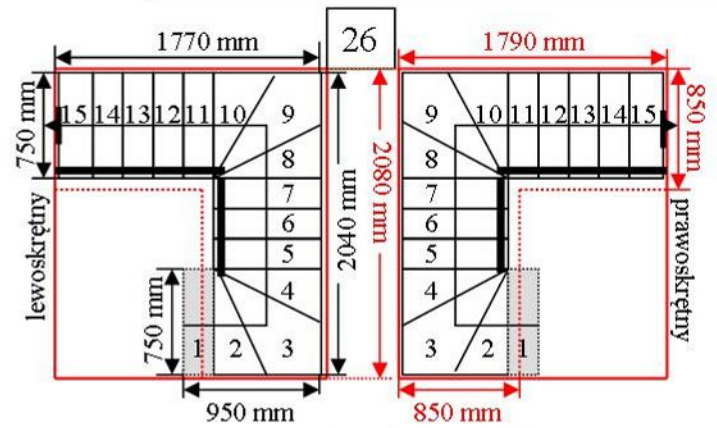

# Schody CORA model Maxima (200) U-180

Ilość elementów: 15 elementów / 16 wysokości  
 Wysokość stopnia: regulowana  $h_s = 17,5 - 23,0$  cm  
 Wysokość kondygnacji: od 280,0 - 368,0 cm

Opis kolorów napisów i wymiarów:  
 Kolor czerwony: długość i szerokość otworu w stropie w mm,  
 Kolor czarny: długość i szerokość biegu schodów w mm,

Kolor czerwony: długość i szerokość otworu w stropie w mm,  
 Kolor czarny: długość i szerokość biegu schodów w mm,

# Schody CORA model Maxima (200) U-180

Ilość elementów: 15 elementów / 16 wysokości  
 Wysokość stopnia: regulowana  $h_s = 17,5 - 23,0$  cm  
 Wysokość kondygnacji: od 280,0 - 368,0 cm

CORASCHODY

Opis kolorów napisów i wymiarów:  
 Kolor czerwony: długość i szerokość otworu w stropie w mm,  
 Kolor czarny: długość i szerokość biegu schodów w mm,