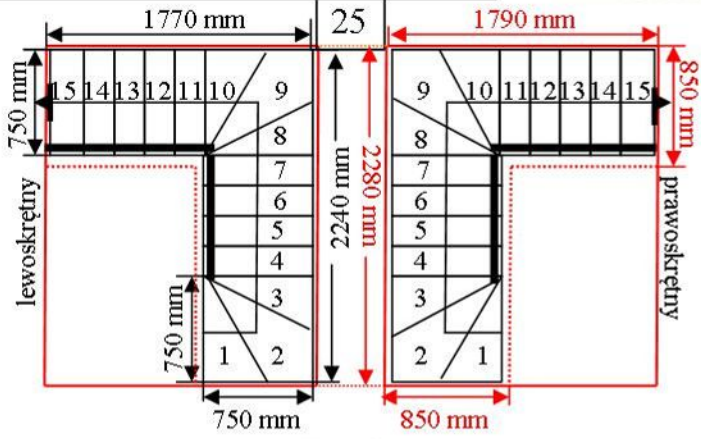

# Schody CORA model Maxima (200) U-180

Ilość elementów: 15 elementów / 16 wysokości  
 Wysokość stopnia: regulowana  $h_s = 17,5 - 23,0$  cm  
 Wysokość kondygnacji: od 280,0 - 368,0 cm

Opis kolorów napisów i wymiarów:  
 Kolor czerwony: długość i szerokość otworu w stropie w mm,  
 Kolor czarny: długość i szerokość biegu schodów w mm,

Kolor czerwony: długość i szerokość otworu w stropie w mm,  
 Kolor czarny: długość i szerokość biegu schodów w mm,

# Schody CORA model Maxima (200) U-180

Ilość elementów: 15 elementów / 16 wysokości  
 Wysokość stopnia: regulowana  $h_s = 17,5 - 23,0$  cm  
 Wysokość kondygnacji: od 280,0 - 368,0 cm

CORASCHODY

Opis kolorów napisów i wymiarów:  
 Kolor czerwony: długość i szerokość otworu w stropie w mm,  
 Kolor czarny: długość i szerokość biegu schodów w mm,