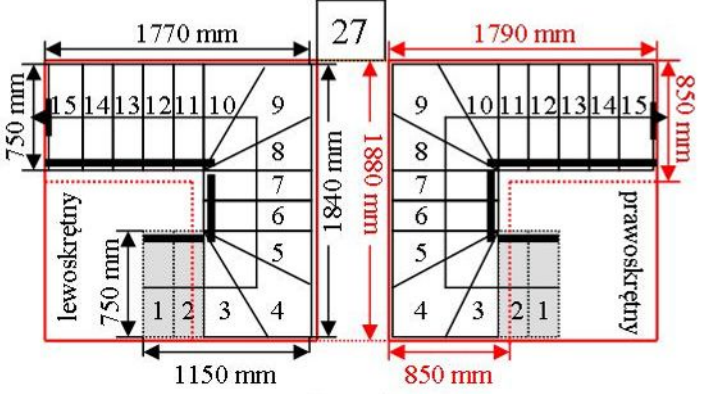

# Schody CORA model Maxima (200) U-180

Ilość elementów: 15 elementów / 16 wysokości  
 Wysokość stopnia: regulowana  $h_s = 17,5 - 23,0$  cm  
 Wysokość kondygnacji: od 280,0 - 368,0 cm

Opis kolorów napisów i wymiarów:  
 Kolor czerwony: długość i szerokość otworu w stropie w mm,  
 Kolor czarny: długość i szerokość biegu schodów w mm,

Kolor czerwony: długość i szerokość otworu w stropie w mm,  
 Kolor czarny: długość i szerokość biegu schodów w mm,

# Schody CORA model Maxima (200) U-180

Ilość elementów: 15 elementów / 16 wysokości  
 Wysokość stopnia: regulowana  $h_s = 17,5 - 23,0$  cm  
 Wysokość kondygnacji: od 280,0 - 368,0 cm

CORASCHODY

Opis kolorów napisów i wymiarów:  
 Kolor czerwony: długość i szerokość otworu w stropie w mm,  
 Kolor czarny: długość i szerokość biegu schodów w mm,