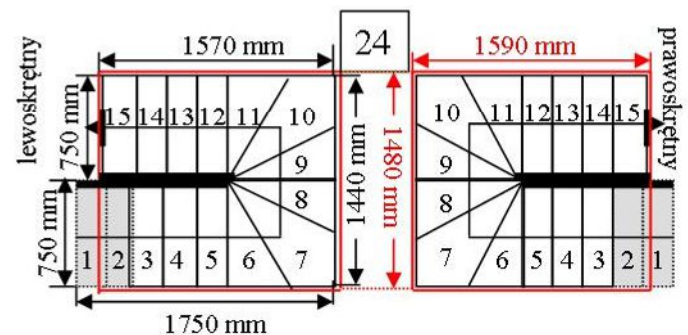

# Schody CORA model Maxima (200) U-180

Ilość elementów: 15 elementów / 16 wysokości  
 Wysokość stopnia: regulowana  $h_s = 17,5 - 23,0$  cm  
 Wysokość kondygnacji: od 280,0 - 368,0 cm

Opis kolorów napisów i wymiarów:  
 Kolor czerwony: długość i szerokość otworu w stropie w mm,  
 Kolor czarny: długość i szerokość biegu schodów w mm,

# Schody CORA model Maxima (200) U-180

Ilość elementów: 15 elementów / 16 wysokości  
 Wysokość stopnia: regulowana  $h_s = 17,5 - 23,0$  cm  
 Wysokość kondygnacji: od 280,0 - 368,0 cm

CORASCHODY

Opis kolorów napisów i wymiarów:

# Schody CORA model Maxima (200) U-180

Ilość elementów: 15 elementów / 16 wysokości  
 Wysokość stopnia: regulowana  $h_s = 17,5 - 23,0$  cm  
 Wysokość kondygnacji: od 280,0 - 368,0 cm

CORASCHODY

Opis kolorów napisów i wymiarów:  
 Kolor czerwony: długość i szerokość otworu w stropie w mm,  
 Kolor czarny: długość i szerokość biegu schodów w mm,