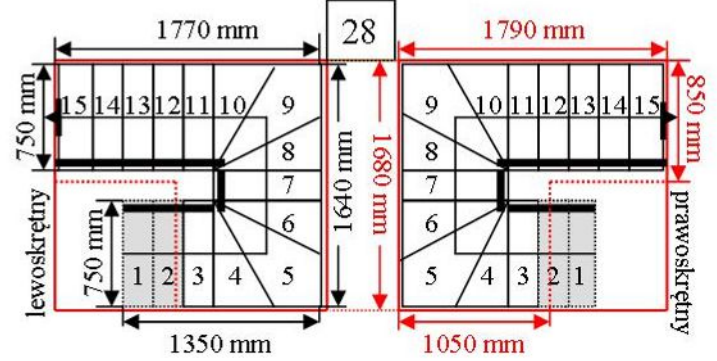

# Schody CORA model Maxima (200) U-180

Ilość elementów: 15 elementów / 16 wysokości  
 Wysokość stopnia: regulowana  $h_s = 17,5 - 23,0$  cm  
 Wysokość kondygnacji: od 280,0 - 368,0 cm

Opis kolorów napisów i wymiarów:  
 Kolor czerwony: długość i szerokość otworu w stropie w mm,  
 Kolor czarny: długość i szerokość biegu schodów w mm,

Kolor czerwony: długość i szerokość otworu w stropie w mm,  
 Kolor czarny: długość i szerokość biegu schodów w mm,

# Schody CORA model Maxima (200) U-180

Ilość elementów: 15 elementów / 16 wysokości  
 Wysokość stopnia: regulowana  $h_s = 17,5 - 23,0$  cm  
 Wysokość kondygnacji: od 280,0 - 368,0 cm

CORASCHODY

Opis kolorów napisów i wymiarów:  
 Kolor czerwony: długość i szerokość otworu w stropie w mm,  
 Kolor czarny: długość i szerokość biegu schodów w mm,