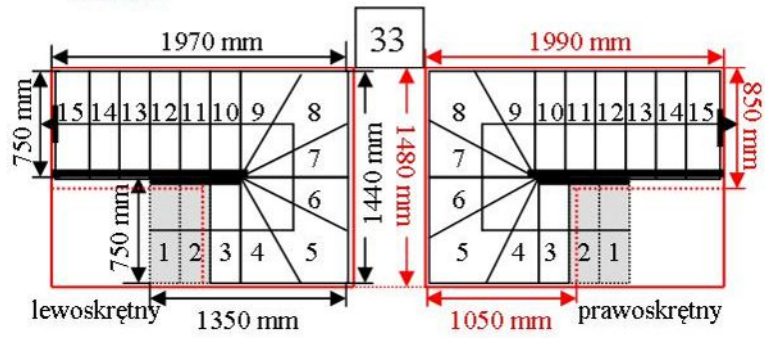

# Schody CORA model Maxima (200) U-180

Ilość elementów: 15 elementów / 16 wysokości  
 Wysokość stopnia: regulowana  $h_s = 17,5 - 23,0$  cm  
 Wysokość kondygnacji: od 280,0 - 368,0 cm

Opis kolorów napisów i wymiarów:  
 Kolor czerwony: długość i szerokość otworu w stropie w mm,  
 Kolor czarny: długość i szerokość biegu schodów w mm,

# Schody CORA model Maxima (200) U-180

Ilość elementów: 15 elementów / 16 wysokości  
 Wysokość stopnia: regulowana  $h_s = 17,5 - 23,0$  cm  
 Wysokość kondygnacji: od 280,0 - 368,0 cm

CORASCHODY

Opis kolorów napisów i wymiarów:

Kolor czerwony: długość i szerokość otworu w stropie w mm,  
 Kolor czarny: długość i szerokość biegu schodów w mm,

# Schody CORA model Maxima (200) U-180

Ilość elementów: 15 elementów / 16 wysokości  
 Wysokość stopnia: regulowana  $h_s = 17,5 - 23,0$  cm  
 Wysokość kondygnacji: od 280,0 - 368,0 cm

CORASCHODY

Opis kolorów napisów i wymiarów:  
 Kolor czerwony: długość i szerokość otworu w stropie w mm,  
 Kolor czarny: długość i szerokość biegu schodów w mm,