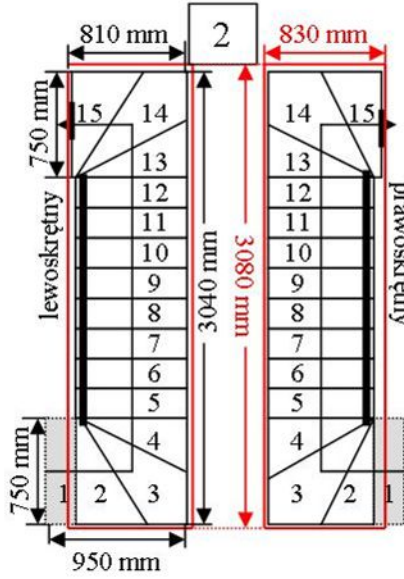

# Schody CORA model Maxima (200) U-180

Ilość elementów: 15 elementów / 16 wysokości  
 Wysokość stopnia: regulowana  $h_s = 17,5 - 23,0$  cm  
 Wysokość kondygnacji: od 280,0 - 368,0 cm

Opis kolorów napisów i wymiarów:  
 Kolor czerwony: długość i szerokość otworu w stropie w mm,  
 Kolor czarny: długość i szerokość biegu schodów w mm,

# Schody CORA model Maxima (200) U-180

Ilość elementów: 15 elementów / 16 wysokości  
 Wysokość stopnia: regulowana  $h_s = 17,5 - 23,0$  cm  
 Wysokość kondygnacji: od 280,0 - 368,0 cm

CORASCHODY

Opis kolorów napisów i wymiarów:

# Schody CORA model Maxima (200) U-180

Ilość elementów: 15 elementów / 16 wysokości  
 Wysokość stopnia: regulowana  $h_s = 17,5 - 23,0$  cm  
 Wysokość kondygnacji: od 280,0 - 368,0 cm

CORASCHODY

Opis kolorów napisów i wymiarów:  
 Kolor czerwony: długość i szerokość otworu w stropie w mm,  
 Kolor czarny: długość i szerokość biegu schodów w mm,