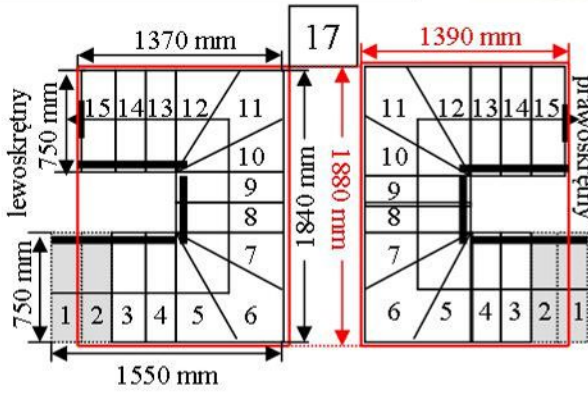

# Schody CORA model Maxima (200) U-180

Ilość elementów: 15 elementów / 16 wysokości  
 Wysokość stopnia: regulowana  $h_s = 17,5 - 23,0$  cm  
 Wysokość kondygnacji: od 280,0 - 368,0 cm

Opis kolorów napisów i wymiarów:  
 Kolor czerwony: długość i szerokość otworu w stropie w mm,  
 Kolor czarny: długość i szerokość biegu schodów w mm,

# Schody CORA model Maxima (200) U-180

Ilość elementów: 15 elementów / 16 wysokości  
 Wysokość stopnia: regulowana  $h_s = 17,5 - 23,0$  cm  
 Wysokość kondygnacji: od 280,0 - 368,0 cm

CORASCHODY

Opis kolorów napisów i wymiarów:

# Schody CORA model Maxima (200) U-180

Ilość elementów: 15 elementów / 16 wysokości  
 Wysokość stopnia: regulowana  $h_s = 17,5 - 23,0$  cm  
 Wysokość kondygnacji: od 280,0 - 368,0 cm

CORASCHODY

Opis kolorów napisów i wymiarów:  
 Kolor czerwony: długość i szerokość otworu w stropie w mm,  
 Kolor czarny: długość i szerokość biegu schodów w mm,