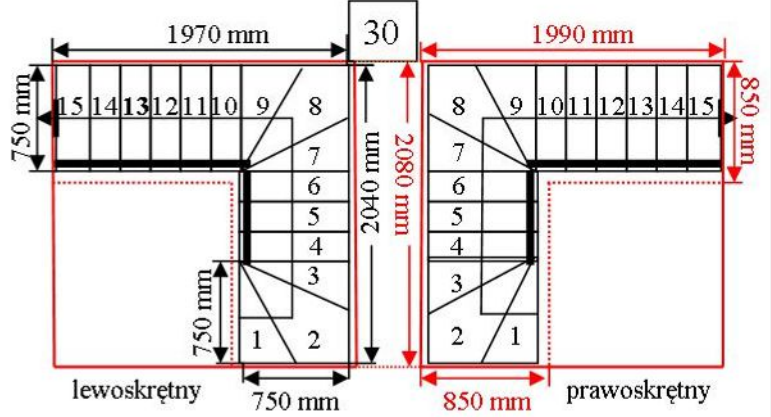

# Schody CORA model Maxima (200) U-180

Ilość elementów: 15 elementów / 16 wysokości  
 Wysokość stopnia: regulowana  $h_s = 17,5 - 23,0$  cm  
 Wysokość kondygnacji: od 280,0 - 368,0 cm

Opis kolorów napisów i wymiarów:  
 Kolor czerwony: długość i szerokość otworu w stropie w mm,  
 Kolor czarny: długość i szerokość biegu schodów w mm,

Kolor czerwony: długość i szerokość otworu w stropie w mm,  
 Kolor czarny: długość i szerokość biegu schodów w mm,

# Schody CORA model Maxima (200) U-180

Ilość elementów: 15 elementów / 16 wysokości  
 Wysokość stopnia: regulowana  $h_s = 17,5 - 23,0$  cm  
 Wysokość kondygnacji: od 280,0 - 368,0 cm

CORASCHODY

Opis kolorów napisów i wymiarów:  
 Kolor czerwony: długość i szerokość otworu w stropie w mm,  
 Kolor czarny: długość i szerokość biegu schodów w mm,