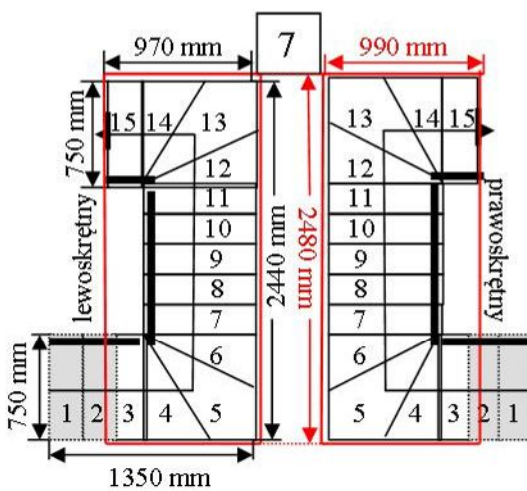

# Schody CORA model Maxima (200) U-180

Ilość elementów: 15 elementów / 16 wysokości  
 Wysokość stopnia: regulowana  $h_s = 17,5 - 23,0$  cm  
 Wysokość kondygnacji: od 280,0 - 368,0 cm

Opis kolorów napisów i wymiarów:  
 Kolor czerwony: długość i szerokość otworu w stropie w mm,  
 Kolor czarny: długość i szerokość biegu schodów w mm,

# Schody CORA model Maxima (200) U-180

Ilość elementów: 15 elementów / 16 wysokości  
 Wysokość stopnia: regulowana  $h_s = 17,5 - 23,0$  cm  
 Wysokość kondygnacji: od 280,0 - 368,0 cm

CORASCHODY

Opis kolorów napisów i wymiarów:

# Schody CORA model Maxima (200) U-180

Ilość elementów: 15 elementów / 16 wysokości  
 Wysokość stopnia: regulowana  $h_s = 17,5 - 23,0$  cm  
 Wysokość kondygnacji: od 280,0 - 368,0 cm

CORASCHODY

Opis kolorów napisów i wymiarów:  
 Kolor czerwony: długość i szerokość otworu w stropie w mm,  
 Kolor czarny: długość i szerokość biegu schodów w mm,