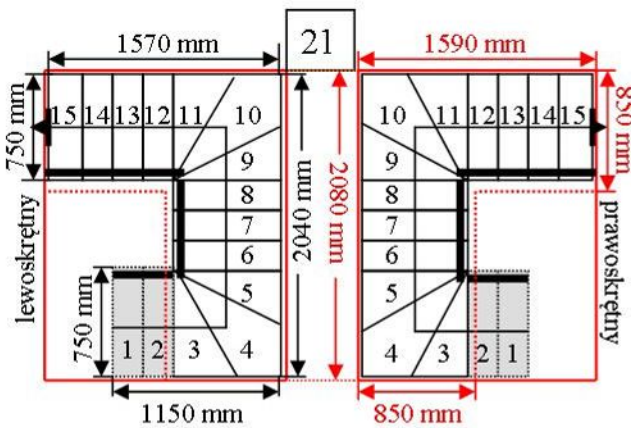

# Schody CORA model Maxima (200) U-180

Ilość elementów: 15 elementów / 16 wysokości  
 Wysokość stopnia: regulowana  $h_s = 17,5 - 23,0$  cm  
 Wysokość kondygnacji: od 280,0 - 368,0 cm

Opis kolorów napisów i wymiarów:  
 Kolor czerwony: długość i szerokość otworu w stropie w mm,  
 Kolor czarny: długość i szerokość biegu schodów w mm,

# Schody CORA model Maxima (200) U-180

Ilość elementów: 15 elementów / 16 wysokości  
 Wysokość stopnia: regulowana  $h_s = 17,5 - 23,0$  cm  
 Wysokość kondygnacji: od 280,0 - 368,0 cm

CORASCHODY

Opis kolorów napisów i wymiarów:

# Schody CORA model Maxima (200) U-180

Ilość elementów: 15 elementów / 16 wysokości  
 Wysokość stopnia: regulowana  $h_s = 17,5 - 23,0$  cm  
 Wysokość kondygnacji: od 280,0 - 368,0 cm

CORASCHODY

Opis kolorów napisów i wymiarów:  
 Kolor czerwony: długość i szerokość otworu w stropie w mm,  
 Kolor czarny: długość i szerokość biegu schodów w mm,