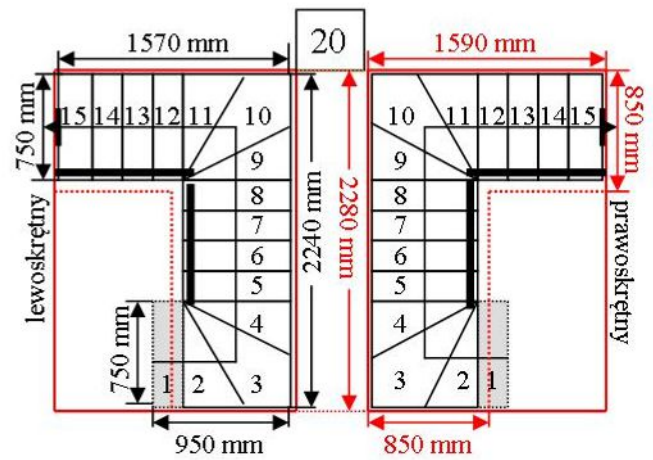

# Schody CORA model Maxima (200) U-180

Ilość elementów: 15 elementów / 16 wysokości  
 Wysokość stopnia: regulowana  $h_s = 17,5 - 23,0$  cm  
 Wysokość kondygnacji: od 280,0 - 368,0 cm

Opis kolorów napisów i wymiarów:  
 Kolor czerwony: długość i szerokość otworu w stropie w mm,  
 Kolor czarny: długość i szerokość biegu schodów w mm,

# Schody CORA model Maxima (200) U-180

Ilość elementów: 15 elementów / 16 wysokości  
 Wysokość stopnia: regulowana  $h_s = 17,5 - 23,0$  cm  
 Wysokość kondygnacji: od 280,0 - 368,0 cm

CORASCHODY

Opis kolorów napisów i wymiarów:

# Schody CORA model Maxima (200) U-180

Ilość elementów: 15 elementów / 16 wysokości  
 Wysokość stopnia: regulowana  $h_s = 17,5 - 23,0$  cm  
 Wysokość kondygnacji: od 280,0 - 368,0 cm

CORASCHODY

Opis kolorów napisów i wymiarów:  
 Kolor czerwony: długość i szerokość otworu w stropie w mm,  
 Kolor czarny: długość i szerokość biegu schodów w mm,