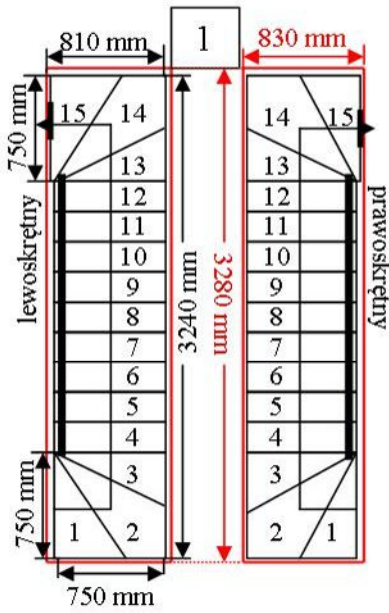

# Schody CORA model Maxima (200) U-180

Ilość elementów: 15 elementów / 16 wysokości  
 Wysokość stopnia: regulowana  $h_s = 17,5 - 23,0$  cm  
 Wysokość kondygnacji: od 280,0 - 368,0 cm

Opis kolorów napisów i wymiarów:  
 Kolor czerwony: długość i szerokość otworu w stropie w mm,  
 Kolor czarny: długość i szerokość biegu schodów w mm,

# Schody CORA model Maxima (200) U-180

Ilość elementów: 15 elementów / 16 wysokości  
 Wysokość stopnia: regulowana  $h_s = 17,5 - 23,0$  cm  
 Wysokość kondygnacji: od 280,0 - 368,0 cm

CORASCHODY

Opis kolorów napisów i wymiarów:

# Schody CORA model Maxima (200) U-180

Ilość elementów: 15 elementów / 16 wysokości  
 Wysokość stopnia: regulowana  $h_s = 17,5 - 23,0$  cm  
 Wysokość kondygnacji: od 280,0 - 368,0 cm

CORASCHODY

Opis kolorów napisów i wymiarów:  
 Kolor czerwony: długość i szerokość otworu w stropie w mm,  
 Kolor czarny: długość i szerokość biegu schodów w mm,