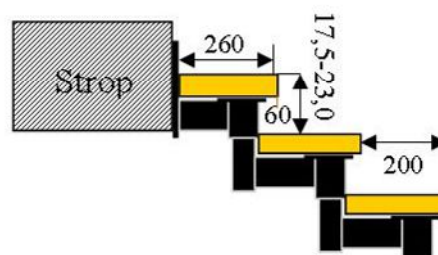

# Schody CORA model Maxima (200) U-180

Ilość elementów: 15 elementów / 16 wysokości  
 Wysokość stopnia: regulowana  $h_s = 17,5 - 23,0$  cm  
 Wysokość kondygnacji: od 280,0 - 368,0 cm

Opis kolorów napisów i wymiarów:  
 Kolor czerwony: długość i szerokość otworu w stropie w mm,  
 Kolor czarny: długość i szerokość biegu schodów w mm,

# Schody CORA model Maxima (200) U-180

Ilość elementów: 15 elementów / 16 wysokości  
 Wysokość stopnia: regulowana  $h_s = 17,5 - 23,0$  cm  
 Wysokość kondygnacji: od 280,0 - 368,0 cm

CORASCHODY

Opis kolorów napisów i wymiarów:

# Schody CORA model Maxima (200) U-180

Ilość elementów: 15 elementów / 16 wysokości  
 Wysokość stopnia: regulowana  $h_s = 17,5 - 23,0$  cm  
 Wysokość kondygnacji: od 280,0 - 368,0 cm

CORASCHODY

Opis kolorów napisów i wymiarów:  
 Kolor czerwony: długość i szerokość otworu w stropie w mm,  
 Kolor czarny: długość i szerokość biegu schodów w mm,