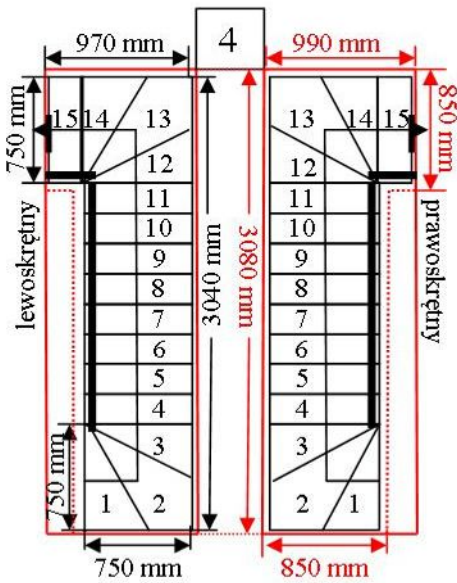

# Schody CORA model Maxima (200) U-180

Ilość elementów: 15 elementów / 16 wysokości  
 Wysokość stopnia: regulowana  $h_s = 17,5 - 23,0$  cm  
 Wysokość kondygnacji: od 280,0 - 368,0 cm

Opis kolorów napisów i wymiarów:  
 Kolor czerwony: długość i szerokość otworu w stropie w mm,  
 Kolor czarny: długość i szerokość biegu schodów w mm,

# Schody CORA model Maxima (200) U-180

Ilość elementów: 15 elementów / 16 wysokości  
 Wysokość stopnia: regulowana  $h_s = 17,5 - 23,0$  cm  
 Wysokość kondygnacji: od 280,0 - 368,0 cm

CORASCHODY

Opis kolorów napisów i wymiarów:

# Schody CORA model Maxima (200) U-180

Ilość elementów: 15 elementów / 16 wysokości  
 Wysokość stopnia: regulowana  $h_s = 17,5 - 23,0$  cm  
 Wysokość kondygnacji: od 280,0 - 368,0 cm

CORASCHODY

Opis kolorów napisów i wymiarów:  
 Kolor czerwony: długość i szerokość otworu w stropie w mm,  
 Kolor czarny: długość i szerokość biegu schodów w mm,