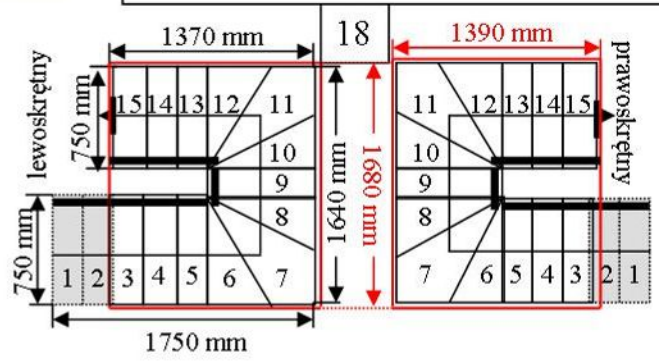

# Schody CORA model Maxima (200) U-180

Ilość elementów: 15 elementów / 16 wysokości  
 Wysokość stopnia: regulowana  $h_s = 17,5 - 23,0$  cm  
 Wysokość kondygnacji: od 280,0 - 368,0 cm

Opis kolorów napisów i wymiarów:  
 Kolor czerwony: długość i szerokość otworu w stropie w mm,  
 Kolor czarny: długość i szerokość biegu schodów w mm,

# Schody CORA model Maxima (200) U-180

Ilość elementów: 15 elementów / 16 wysokości  
 Wysokość stopnia: regulowana  $h_s = 17,5 - 23,0$  cm  
 Wysokość kondygnacji: od 280,0 - 368,0 cm

CORASCHODY

Opis kolorów napisów i wymiarów:

# Schody CORA model Maxima (200) U-180

Ilość elementów: 15 elementów / 16 wysokości  
 Wysokość stopnia: regulowana  $h_s = 17,5 - 23,0$  cm  
 Wysokość kondygnacji: od 280,0 - 368,0 cm

CORASCHODY

Opis kolorów napisów i wymiarów:  
 Kolor czerwony: długość i szerokość otworu w stropie w mm,  
 Kolor czarny: długość i szerokość biegu schodów w mm,