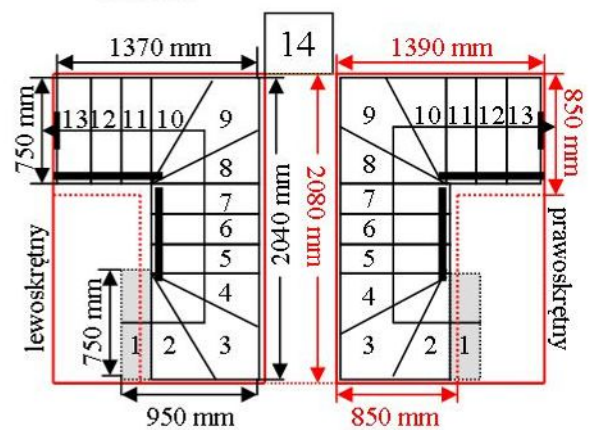

Schody CORA model Maxima (200) U-180

Ilość elementów: 13 elementów / 14 wysokości
 Wysokość stopnia: regulowana $h_s = 17,5 - 23,0$ cm
 Wysokość kondygnacji: od 245,0 - 322,0 cm

CORASCHODY

Opis kolorów napisów i wymiarów:
 Kolor czerwony: długość i szerokość otworu w stropie w mm,
 Kolor czarny: długość i szerokość biegu schodów w mm,