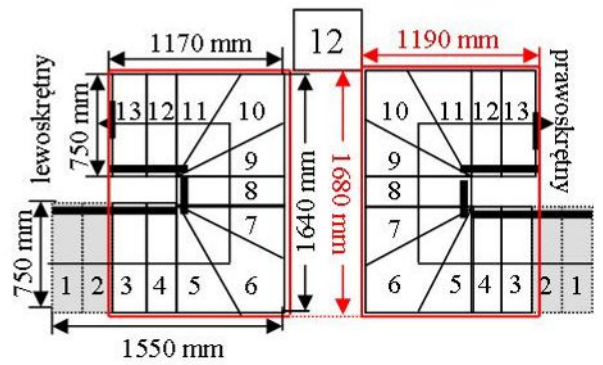

Schody CORA model Maxima (200) U-180

Ilość elementów: 13 elementów / 14 wysokości
 Wysokość stopnia: regulowana $h_s = 17,5 - 23,0$ cm
 Wysokość kondygnacji: od 245,0 - 322,0 cm

CORASCHODY

Opis kolorów napisów i wymiarów:
 Kolor czerwony: długość i szerokość otworu w stropie w mm,
 Kolor czarny: długość i szerokość biegu schodów w mm,