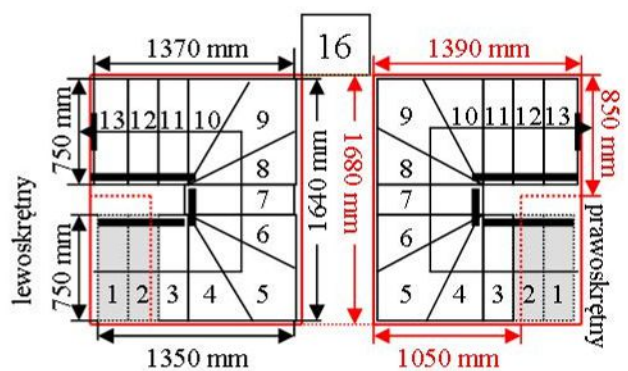

Schody CORA model Maxima (200) U-180

Ilość elementów: 13 elementów / 14 wysokości
 Wysokość stopnia: regulowana $h_s = 17,5 - 23,0$ cm
 Wysokość kondygnacji: od 245,0 - 322,0 cm

CORASCHODY

Opis kolorów napisów i wymiarów:
 Kolor czerwony: długość i szerokość otworu w stropie w mm,
 Kolor czarny: długość i szerokość biegu schodów w mm,