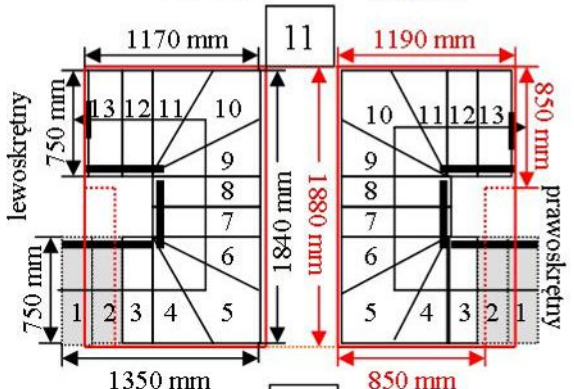

Schody CORA model Maxima (200) U-180

Ilość elementów: 13 elementów / 14 wysokości
 Wysokość stopnia: regulowana $h_s = 17,5 - 23,0$ cm
 Wysokość kondygnacji: od 245,0 - 322,0 cm

CORASCHODY

Opis kolorów napisów i wymiarów:
 Kolor czerwony: długość i szerokość otworu w stropie w mm,
 Kolor czarny: długość i szerokość biegu schodów w mm,