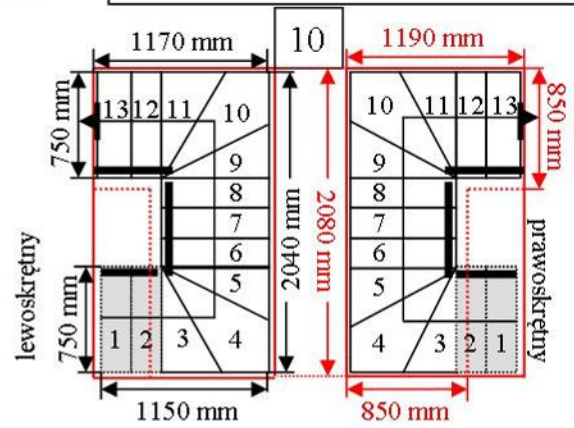

Schody CORA model Maxima (200) U-180

Ilość elementów: 13 elementów / 14 wysokości
 Wysokość stopnia: regulowana $h_s = 17,5 - 23,0$ cm
 Wysokość kondygnacji: od 245,0 - 322,0 cm

CORASCHODY

Opis kolorów napisów i wymiarów:
 Kolor czerwony: długość i szerokość otworu w stropie w mm,
 Kolor czarny: długość i szerokość biegu schodów w mm,