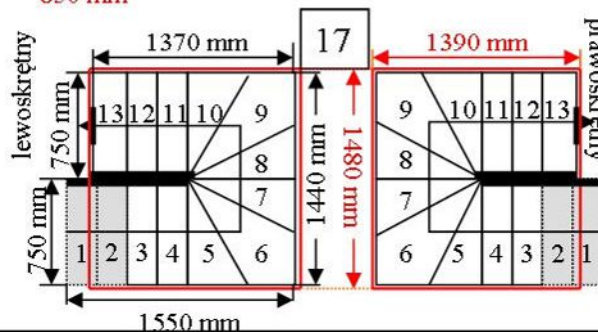

Schody CORA model Maxima (200) U-180

Ilość elementów: 13 elementów / 14 wysokości
 Wysokość stopnia: regulowana $h_s = 17,5 - 23,0$ cm
 Wysokość kondygnacji: od 245,0 - 322,0 cm

CORASCHODY

Opis kolorów napisów i wymiarów:
 Kolor czerwony: długość i szerokość otworu w stropie w mm,
 Kolor czarny: długość i szerokość biegu schodów w mm,