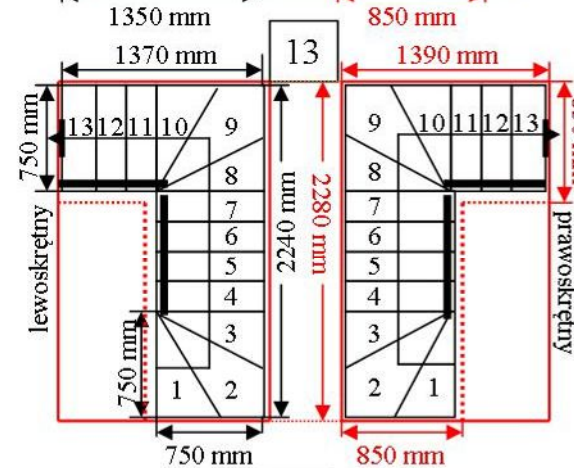

Schody CORA model Maxima (200) U-180

Ilość elementów: 13 elementów / 14 wysokości
 Wysokość stopnia: regulowana $h_s = 17,5 - 23,0$ cm
 Wysokość kondygnacji: od 245,0 - 322,0 cm

CORASCHODY

Opis kolorów napisów i wymiarów:
 Kolor czerwony: długość i szerokość otworu w stropie w mm,
 Kolor czarny: długość i szerokość biegu schodów w mm,