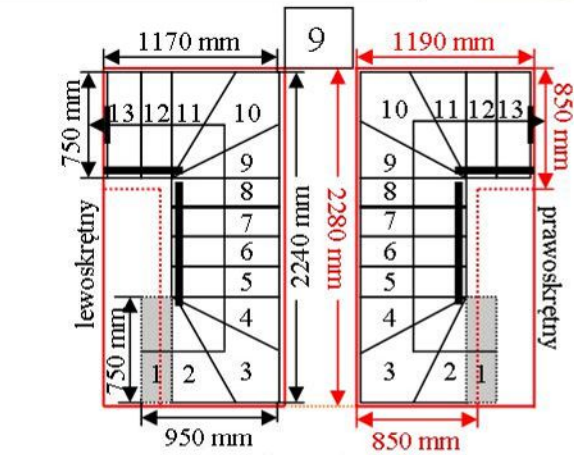

Schody CORA model Maxima (200) U-180

Ilość elementów: 13 elementów / 14 wysokości
 Wysokość stopnia: regulowana $h_s = 17,5 - 23,0$ cm
 Wysokość kondygnacji: od 245,0 - 322,0 cm

CORASCHODY

Opis kolorów napisów i wymiarów:
 Kolor czerwony: długość i szerokość otworu w stropie w mm,
 Kolor czarny: długość i szerokość biegu schodów w mm,