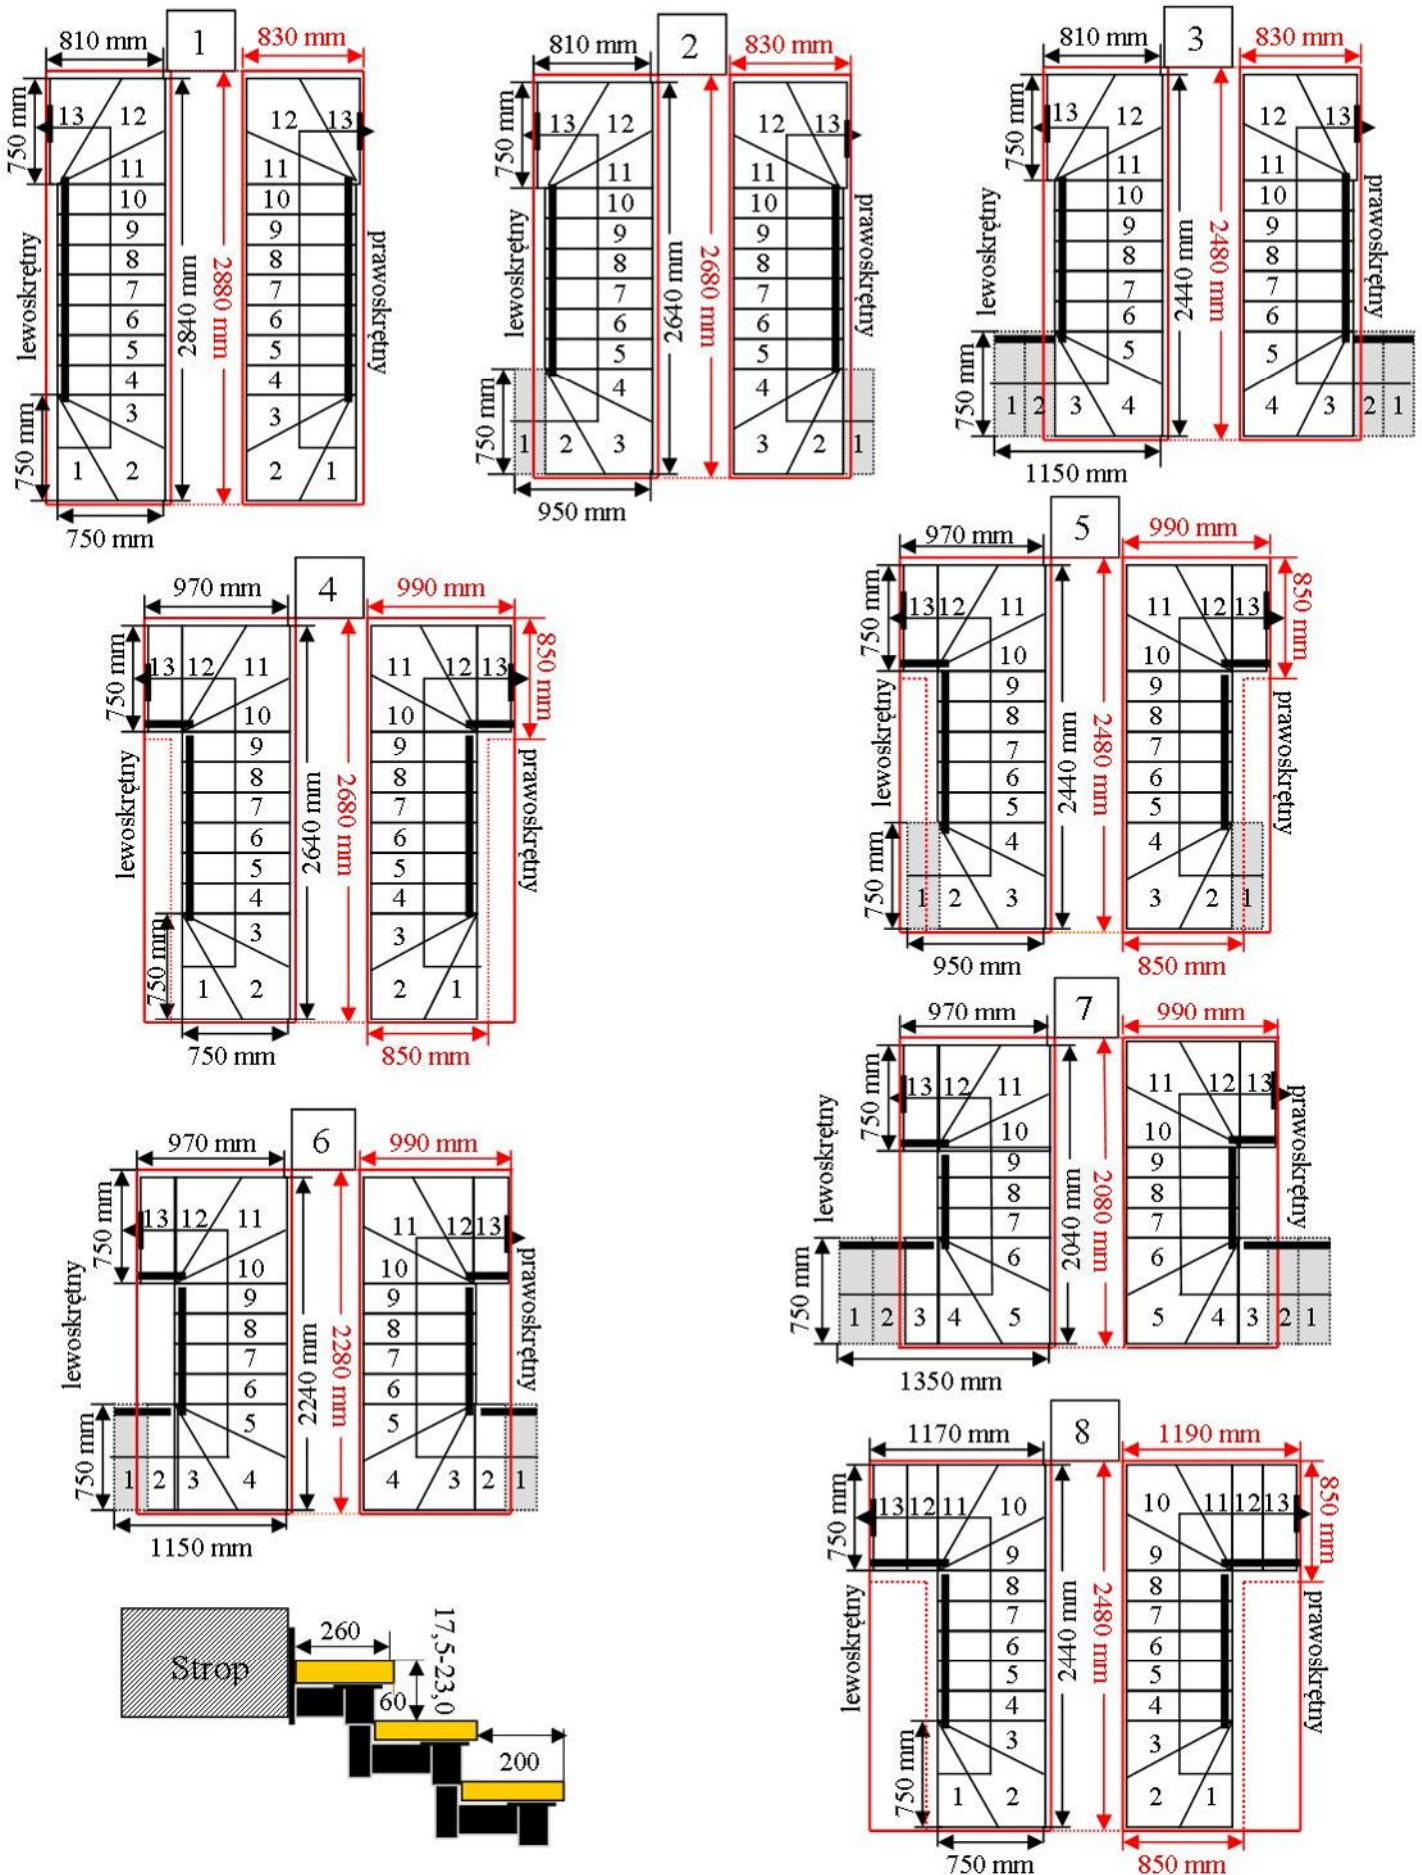

Schody CORA model Maxima (200) U-180

Ilość elementów: 13 elementów / 14 wysokości
 Wysokość stopnia: regulowana $h_s = 17,5 - 23,0$ cm
 Wysokość kondygnacji: od 245,0 - 322,0 cm

CORASCHODY

Opis kolorów napisów i wymiarów:
 Kolor czerwony: długość i szerokość otworu w stropie w mm,
 Kolor czarny: długość i szerokość biegu schodów w mm,