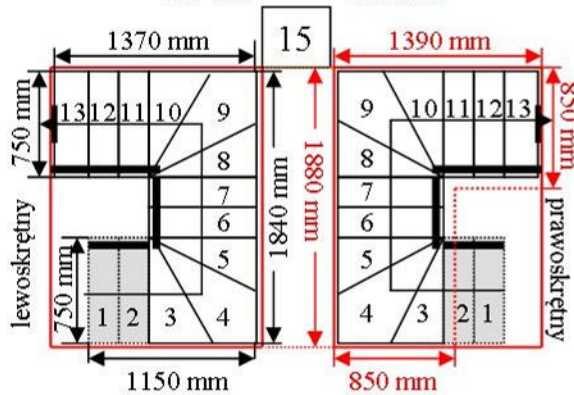

Schody CORA model Maxima (200) U-180

Ilość elementów: 13 elementów / 14 wysokości
 Wysokość stopnia: regulowana $h_s = 17,5 - 23,0$ cm
 Wysokość kondygnacji: od 245,0 - 322,0 cm

CORASCHODY

Opis kolorów napisów i wymiarów:
 Kolor czerwony: długość i szerokość otworu w stropie w mm,
 Kolor czarny: długość i szerokość biegu schodów w mm,