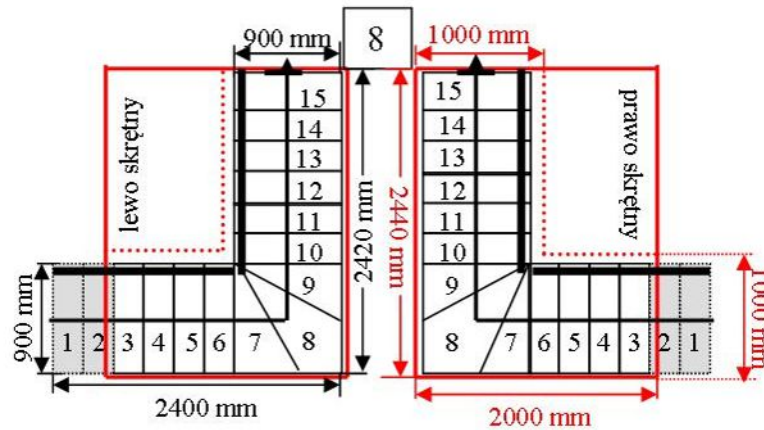

Schody CORA model Mix Extra (250) L-90

Ilość elementów: 15 elementów / 16 wysokości
 Wysokość stopnia: regulowana $h_s = 17,5 - 23,0$ cm
 Wysokość kondygnacji: od 280,0 - 368,0 cm

Opis kolorów napisów i wymiarów:
 Kolor czerwony: długość i szerokość otworu w stropie w mm,
 Kolor czarny: długość i szerokość biegu schodów w mm,