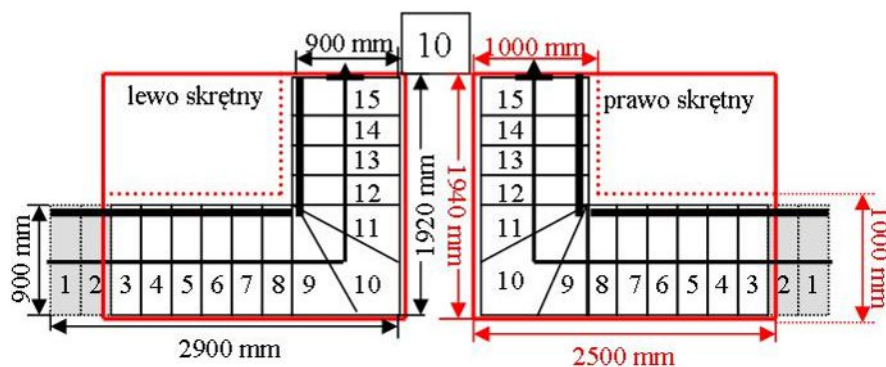

Schody CORA model Mix Extra (250) L-90

Ilość elementów: 15 elementów / 16 wysokości
 Wysokość stopnia: regulowana $h_s = 17,5 - 23,0$ cm
 Wysokość kondygnacji: od 280,0 - 368,0 cm

Opis kolorów napisów i wymiarów:
 Kolor czerwony: długość i szerokość otworu w stropie w mm,
 Kolor czarny: długość i szerokość biegu schodów w mm,