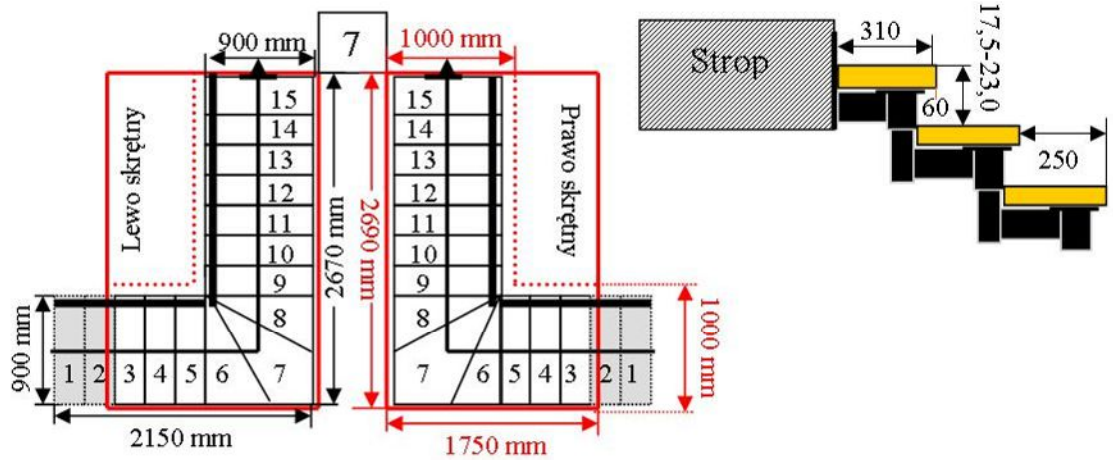

Schody CORA model Mix Extra (250) L-90

Ilość elementów: 15 elementów / 16 wysokości
 Wysokość stopnia: regulowana $h_s = 17,5 - 23,0$ cm
 Wysokość kondygnacji: od 280,0 - 368,0 cm

Opis kolorów napisów i wymiarów:
 Kolor czerwony: długość i szerokość otworu w stropie w mm,
 Kolor czarny: długość i szerokość biegu schodów w mm,