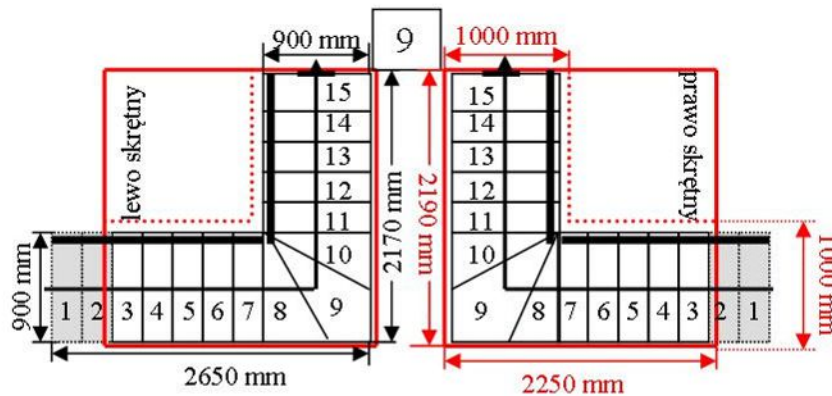

Schody CORA model Mix Extra (250) L-90

Ilość elementów: 15 elementów / 16 wysokości
 Wysokość stopnia: regulowana $h_s = 17,5 - 23,0$ cm
 Wysokość kondygnacji: od 280,0 - 368,0 cm

Opis kolorów napisów i wymiarów:
 Kolor czerwony: długość i szerokość otworu w stropie w mm,
 Kolor czarny: długość i szerokość biegu schodów w mm,