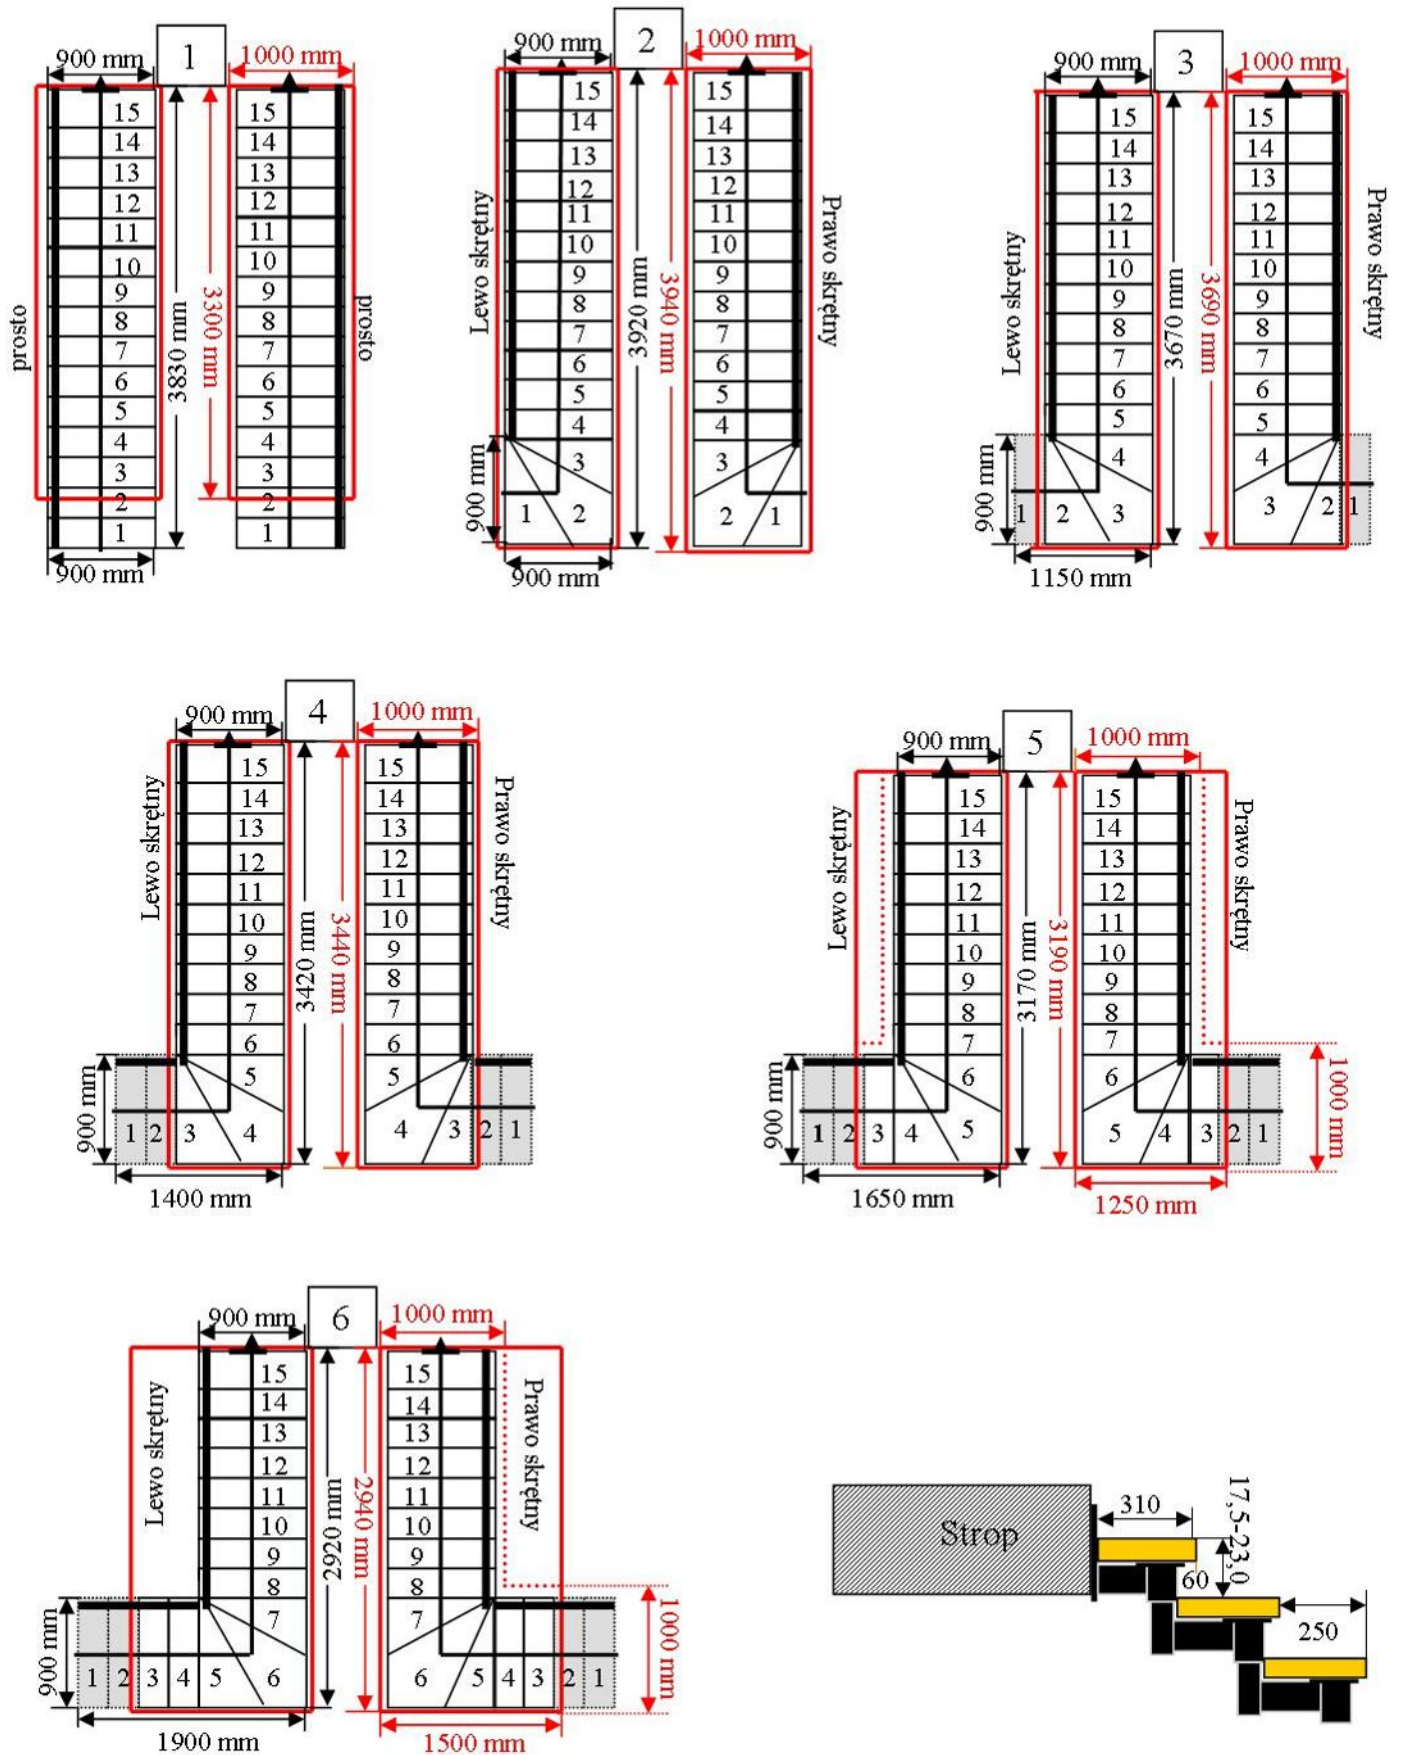

Schody CORA model Mix Extra (250) L-90

Ilość elementów: 15 elementów / 16 wysokości
 Wysokość stopnia: regulowana $h_s = 17,5 - 23,0$ cm
 Wysokość kondygnacji: od 280,0 - 368,0 cm

Opis kolorów napisów i wymiarów:
 Kolor czerwony: długość i szerokość otworu w stropie w mm,
 Kolor czarny: długość i szerokość biegu schodów w mm,