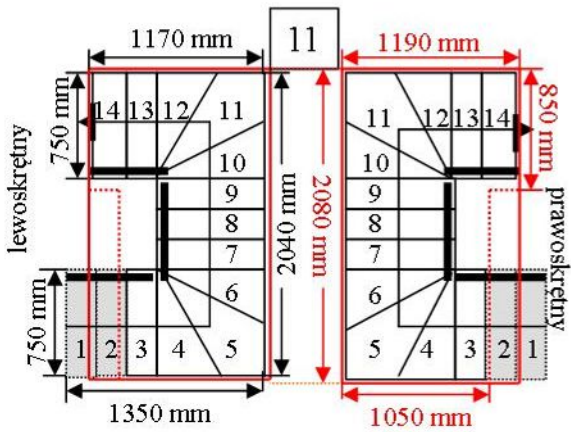

Schody CORA model Maxima (200) U-180

Ilość elementów: 14 elementów / 15 wysokości
 Wysokość stopnia: regulowana $h_s = 17,5 - 23,0$ cm
 Wysokość kondygnacji: od 263,0 - 345,0 cm

CORASCHODY

Opis kolorów napisów i wymiarów:
 Kolor czerwony: długość i szerokość otworu w stropie w mm,
 Kolor czarny: długość i szerokość biegu schodów w mm,

Schody CORA model Maxima (200) U-180

Ilość elementów: 14 elementów / 15 wysokości
 Wysokość stopnia: regulowana $h_s = 17,5 - 23,0$ cm
 Wysokość kondygnacji: od 263,0 - 345,0 cm

CORASCHODY

Opis kolorów napisów i wymiarów:

Kolor czerwony: długość i szerokość otworu w stropie w mm,
 Kolor czarny: długość i szerokość biegu schodów w mm,

Schody CORA model Maxima (200) U-180

Ilość elementów: 14 elementów / 15 wysokości
 Wysokość stopnia: regulowana $h_s = 17,5 - 23,0$ cm
 Wysokość kondygnacji: od 263,0 - 345,0 cm

Opis kolorów napisów i wymiarów:
 Kolor czerwony: długość i szerokość otworu w stropie w mm,
 Kolor czarny: długość i szerokość biegu schodów w mm,