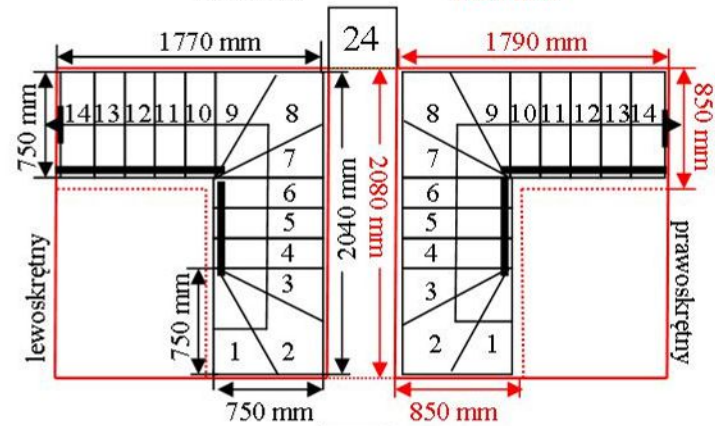

Schody CORA model Maxima (200) U-180

Ilość elementów: 14 elementów / 15 wysokości
 Wysokość stopnia: regulowana $h_s = 17,5 - 23,0$ cm
 Wysokość kondygnacji: od 263,0 - 345,0 cm

CORASCHODY

Opis kolorów napisów i wymiarów:
 Kolor czerwony: długość i szerokość otworu w stropie w mm,
 Kolor czarny: długość i szerokość biegu schodów w mm,

Schody CORA model Maxima (200) U-180

Ilość elementów: 14 elementów / 15 wysokości
 Wysokość stopnia: regulowana $h_s = 17,5 - 23,0$ cm
 Wysokość kondygnacji: od 263,0 - 345,0 cm

CORASCHODY

Opis kolorów napisów i wymiarów:

Kolor czerwony: długość i szerokość otworu w stropie w mm,
 Kolor czarny: długość i szerokość biegu schodów w mm,

Schody CORA model Maxima (200) U-180

Ilość elementów: 14 elementów / 15 wysokości
 Wysokość stopnia: regulowana $h_s = 17,5 - 23,0$ cm
 Wysokość kondygnacji: od 263,0 - 345,0 cm

Opis kolorów napisów i wymiarów:
 Kolor czerwony: długość i szerokość otworu w stropie w mm,
 Kolor czarny: długość i szerokość biegu schodów w mm,