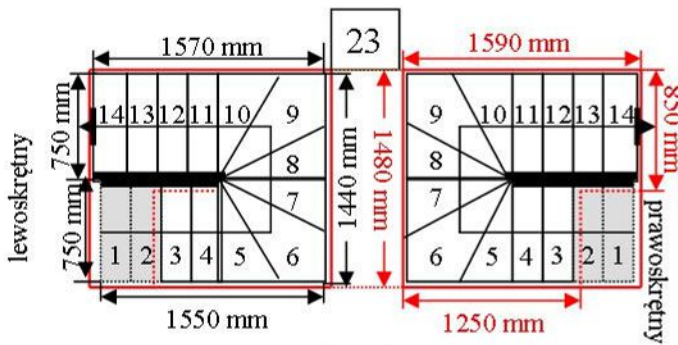

Schody CORA model Maxima (200) U-180

Ilość elementów: 14 elementów / 15 wysokości
 Wysokość stopnia: regulowana $h_s = 17,5 - 23,0$ cm
 Wysokość kondygnacji: od 263,0 - 345,0 cm

CORASCHODY

Opis kolorów napisów i wymiarów:
 Kolor czerwony: długość i szerokość otworu w stropie w mm,
 Kolor czarny: długość i szerokość biegu schodów w mm,

Schody CORA model Maxima (200) U-180

Ilość elementów: 14 elementów / 15 wysokości
 Wysokość stopnia: regulowana $h_s = 17,5 - 23,0$ cm
 Wysokość kondygnacji: od 263,0 - 345,0 cm

CORASCHODY

Opis kolorów napisów i wymiarów:

Kolor czerwony: długość i szerokość otworu w stropie w mm,
 Kolor czarny: długość i szerokość biegu schodów w mm,

Schody CORA model Maxima (200) U-180

Ilość elementów: 14 elementów / 15 wysokości
 Wysokość stopnia: regulowana $h_s = 17,5 - 23,0$ cm
 Wysokość kondygnacji: od 263,0 - 345,0 cm

Opis kolorów napisów i wymiarów:
 Kolor czerwony: długość i szerokość otworu w stropie w mm,
 Kolor czarny: długość i szerokość biegu schodów w mm,