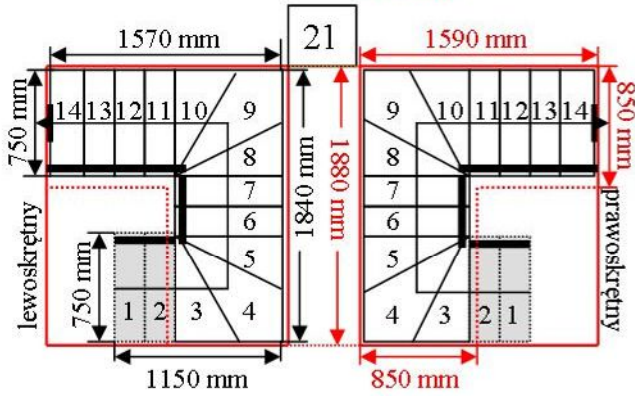

Schody CORA model Maxima (200) U-180

Ilość elementów: 14 elementów / 15 wysokości
 Wysokość stopnia: regulowana $h_s = 17,5 - 23,0$ cm
 Wysokość kondygnacji: od 263,0 - 345,0 cm

CORASCHODY

Opis kolorów napisów i wymiarów:
 Kolor czerwony: długość i szerokość otworu w stropie w mm,
 Kolor czarny: długość i szerokość biegu schodów w mm,

Schody CORA model Maxima (200) U-180

Ilość elementów: 14 elementów / 15 wysokości
 Wysokość stopnia: regulowana $h_s = 17,5 - 23,0$ cm
 Wysokość kondygnacji: od 263,0 - 345,0 cm

CORASCHODY

Opis kolorów napisów i wymiarów:

Kolor czerwony: długość i szerokość otworu w stropie w mm,
 Kolor czarny: długość i szerokość biegu schodów w mm,

Schody CORA model Maxima (200) U-180

Ilość elementów: 14 elementów / 15 wysokości
 Wysokość stopnia: regulowana $h_s = 17,5 - 23,0$ cm
 Wysokość kondygnacji: od 263,0 - 345,0 cm

Opis kolorów napisów i wymiarów:
 Kolor czerwony: długość i szerokość otworu w stropie w mm,
 Kolor czarny: długość i szerokość biegu schodów w mm,