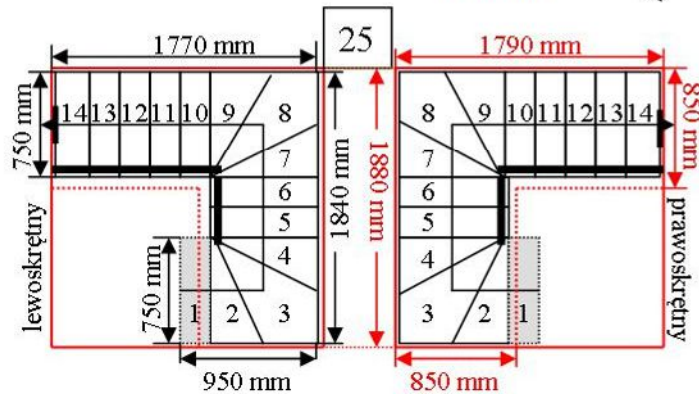

Schody CORA model Maxima (200) U-180

Ilość elementów: 14 elementów / 15 wysokości
 Wysokość stopnia: regulowana $h_s = 17,5 - 23,0$ cm
 Wysokość kondygnacji: od 263,0 - 345,0 cm

CORASCHODY

Opis kolorów napisów i wymiarów:
 Kolor czerwony: długość i szerokość otworu w stropie w mm,
 Kolor czarny: długość i szerokość biegu schodów w mm,

Schody CORA model Maxima (200) U-180

Ilość elementów: 14 elementów / 15 wysokości
 Wysokość stopnia: regulowana $h_s = 17,5 - 23,0$ cm
 Wysokość kondygnacji: od 263,0 - 345,0 cm

CORASCHODY

Opis kolorów napisów i wymiarów:

Kolor czerwony: długość i szerokość otworu w stropie w mm,
 Kolor czarny: długość i szerokość biegu schodów w mm,

Schody CORA model Maxima (200) U-180

Ilość elementów: 14 elementów / 15 wysokości
 Wysokość stopnia: regulowana $h_s = 17,5 - 23,0$ cm
 Wysokość kondygnacji: od 263,0 - 345,0 cm

Opis kolorów napisów i wymiarów:
 Kolor czerwony: długość i szerokość otworu w stropie w mm,
 Kolor czarny: długość i szerokość biegu schodów w mm,