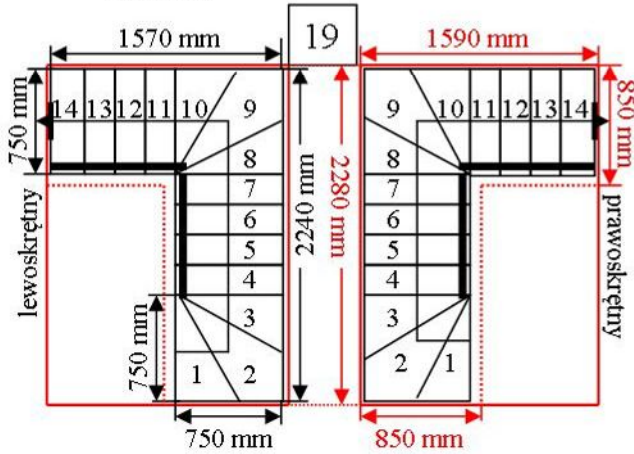

Schody CORA model Maxima (200) U-180

Ilość elementów: 14 elementów / 15 wysokości
 Wysokość stopnia: regulowana $h_s = 17,5 - 23,0$ cm
 Wysokość kondygnacji: od 263,0 - 345,0 cm

CORASCHODY

Opis kolorów napisów i wymiarów:
 Kolor czerwony: długość i szerokość otworu w stropie w mm,
 Kolor czarny: długość i szerokość biegu schodów w mm,

Schody CORA model Maxima (200) U-180

Ilość elementów: 14 elementów / 15 wysokości
 Wysokość stopnia: regulowana $h_s = 17,5 - 23,0$ cm
 Wysokość kondygnacji: od 263,0 - 345,0 cm

CORASCHODY

Opis kolorów napisów i wymiarów:

Kolor czerwony: długość i szerokość otworu w stropie w mm,
 Kolor czarny: długość i szerokość biegu schodów w mm,

Schody CORA model Maxima (200) U-180

Ilość elementów: 14 elementów / 15 wysokości
 Wysokość stopnia: regulowana $h_s = 17,5 - 23,0$ cm
 Wysokość kondygnacji: od 263,0 - 345,0 cm

Opis kolorów napisów i wymiarów:
 Kolor czerwony: długość i szerokość otworu w stropie w mm,
 Kolor czarny: długość i szerokość biegu schodów w mm,