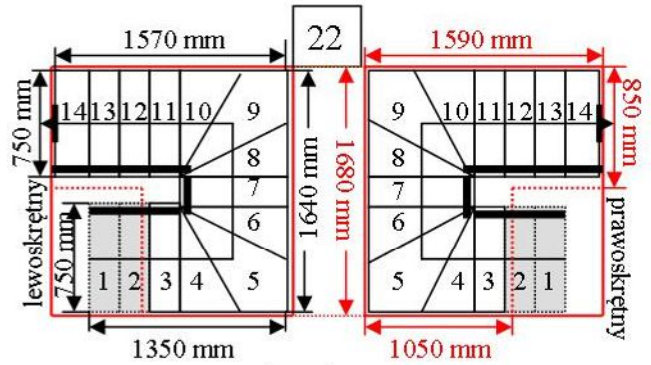

Schody CORA model Maxima (200) U-180

Ilość elementów: 14 elementów / 15 wysokości
 Wysokość stopnia: regulowana $h_s = 17,5 - 23,0$ cm
 Wysokość kondygnacji: od 263,0 - 345,0 cm

CORASCHODY

Opis kolorów napisów i wymiarów:
 Kolor czerwony: długość i szerokość otworu w stropie w mm,
 Kolor czarny: długość i szerokość biegu schodów w mm,

Schody CORA model Maxima (200) U-180

Ilość elementów: 14 elementów / 15 wysokości
 Wysokość stopnia: regulowana $h_s = 17,5 - 23,0$ cm
 Wysokość kondygnacji: od 263,0 - 345,0 cm

CORASCHODY

Opis kolorów napisów i wymiarów:

Kolor czerwony: długość i szerokość otworu w stropie w mm,
 Kolor czarny: długość i szerokość biegu schodów w mm,

Schody CORA model Maxima (200) U-180

Ilość elementów: 14 elementów / 15 wysokości
 Wysokość stopnia: regulowana $h_s = 17,5 - 23,0$ cm
 Wysokość kondygnacji: od 263,0 - 345,0 cm

Opis kolorów napisów i wymiarów:
 Kolor czerwony: długość i szerokość otworu w stropie w mm,
 Kolor czarny: długość i szerokość biegu schodów w mm,