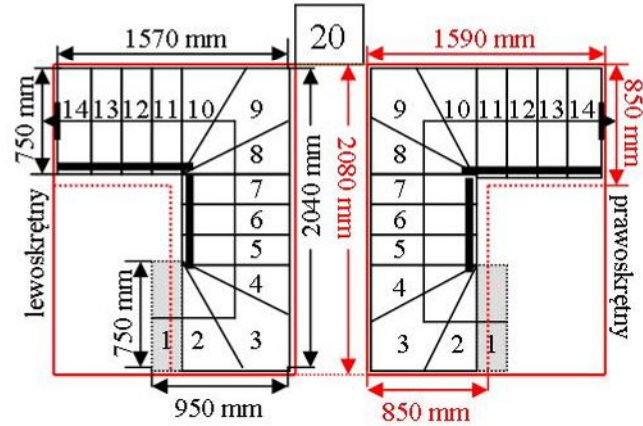

Schody CORA model Maxima (200) U-180

Ilość elementów: 14 elementów / 15 wysokości
 Wysokość stopnia: regulowana $h_s = 17,5 - 23,0$ cm
 Wysokość kondygnacji: od 263,0 - 345,0 cm

CORASCHODY

Opis kolorów napisów i wymiarów:
 Kolor czerwony: długość i szerokość otworu w stropie w mm,
 Kolor czarny: długość i szerokość biegu schodów w mm,

Schody CORA model Maxima (200) U-180

Ilość elementów: 14 elementów / 15 wysokości
 Wysokość stopnia: regulowana $h_s = 17,5 - 23,0$ cm
 Wysokość kondygnacji: od 263,0 - 345,0 cm

CORASCHODY

Opis kolorów napisów i wymiarów:

Kolor czerwony: długość i szerokość otworu w stropie w mm,
 Kolor czarny: długość i szerokość biegu schodów w mm,

Schody CORA model Maxima (200) U-180

Ilość elementów: 14 elementów / 15 wysokości
 Wysokość stopnia: regulowana $h_s = 17,5 - 23,0$ cm
 Wysokość kondygnacji: od 263,0 - 345,0 cm

Opis kolorów napisów i wymiarów:
 Kolor czerwony: długość i szerokość otworu w stropie w mm,
 Kolor czarny: długość i szerokość biegu schodów w mm,