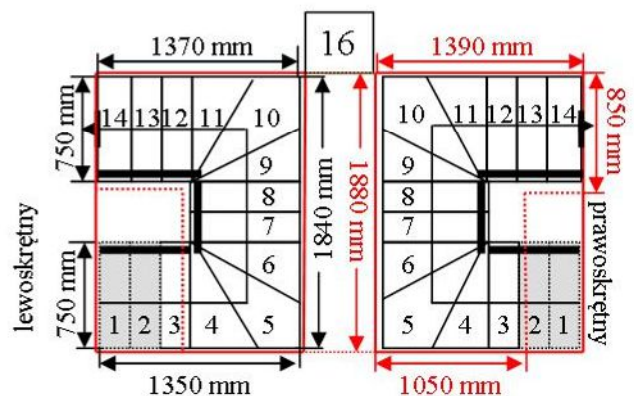

Schody CORA model Maxima (200) U-180

Ilość elementów: 14 elementów / 15 wysokości
 Wysokość stopnia: regulowana $h_s = 17,5 - 23,0$ cm
 Wysokość kondygnacji: od 263,0 - 345,0 cm

CORASCHODY

Opis kolorów napisów i wymiarów:
 Kolor czerwony: długość i szerokość otworu w stropie w mm,
 Kolor czarny: długość i szerokość biegu schodów w mm,

Schody CORA model Maxima (200) U-180

Ilość elementów: 14 elementów / 15 wysokości
 Wysokość stopnia: regulowana $h_s = 17,5 - 23,0$ cm
 Wysokość kondygnacji: od 263,0 - 345,0 cm

CORASCHODY

Opis kolorów napisów i wymiarów:

Kolor czerwony: długość i szerokość otworu w stropie w mm,
 Kolor czarny: długość i szerokość biegu schodów w mm,

Schody CORA model Maxima (200) U-180

Ilość elementów: 14 elementów / 15 wysokości
 Wysokość stopnia: regulowana $h_s = 17,5 - 23,0$ cm
 Wysokość kondygnacji: od 263,0 - 345,0 cm

Opis kolorów napisów i wymiarów:
 Kolor czerwony: długość i szerokość otworu w stropie w mm,
 Kolor czarny: długość i szerokość biegu schodów w mm,