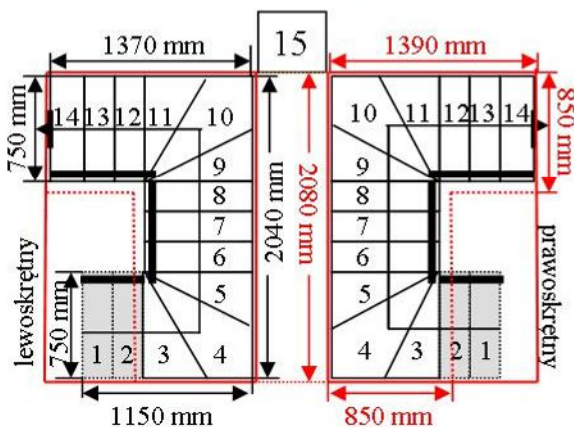

Schody CORA model Maxima (200) U-180

Ilość elementów: 14 elementów / 15 wysokości
 Wysokość stopnia: regulowana $h_s = 17,5 - 23,0$ cm
 Wysokość kondygnacji: od 263,0 - 345,0 cm

CORASCHODY

Opis kolorów napisów i wymiarów:
 Kolor czerwony: długość i szerokość otworu w stropie w mm,
 Kolor czarny: długość i szerokość biegu schodów w mm,

Schody CORA model Maxima (200) U-180

Ilość elementów: 14 elementów / 15 wysokości
 Wysokość stopnia: regulowana $h_s = 17,5 - 23,0$ cm
 Wysokość kondygnacji: od 263,0 - 345,0 cm

CORASCHODY

Opis kolorów napisów i wymiarów:

Kolor czerwony: długość i szerokość otworu w stropie w mm,
 Kolor czarny: długość i szerokość biegu schodów w mm,

Schody CORA model Maxima (200) U-180

Ilość elementów: 14 elementów / 15 wysokości
 Wysokość stopnia: regulowana $h_s = 17,5 - 23,0$ cm
 Wysokość kondygnacji: od 263,0 - 345,0 cm

Opis kolorów napisów i wymiarów:
 Kolor czerwony: długość i szerokość otworu w stropie w mm,
 Kolor czarny: długość i szerokość biegu schodów w mm,