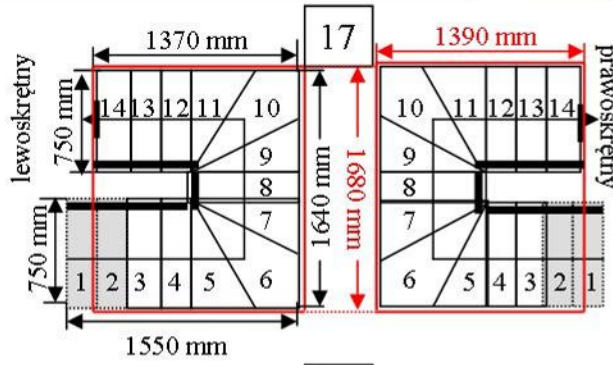

Schody CORA model Maxima (200) U-180

Ilość elementów: 14 elementów / 15 wysokości
 Wysokość stopnia: regulowana $h_s = 17,5 - 23,0$ cm
 Wysokość kondygnacji: od 263,0 - 345,0 cm

CORASCHODY

Opis kolorów napisów i wymiarów:
 Kolor czerwony: długość i szerokość otworu w stropie w mm,
 Kolor czarny: długość i szerokość biegu schodów w mm,

Schody CORA model Maxima (200) U-180

Ilość elementów: 14 elementów / 15 wysokości
 Wysokość stopnia: regulowana $h_s = 17,5 - 23,0$ cm
 Wysokość kondygnacji: od 263,0 - 345,0 cm

CORASCHODY

Opis kolorów napisów i wymiarów:

Kolor czerwony: długość i szerokość otworu w stropie w mm,
 Kolor czarny: długość i szerokość biegu schodów w mm,

Schody CORA model Maxima (200) U-180

Ilość elementów: 14 elementów / 15 wysokości
 Wysokość stopnia: regulowana $h_s = 17,5 - 23,0$ cm
 Wysokość kondygnacji: od 263,0 - 345,0 cm

Opis kolorów napisów i wymiarów:
 Kolor czerwony: długość i szerokość otworu w stropie w mm,
 Kolor czarny: długość i szerokość biegu schodów w mm,