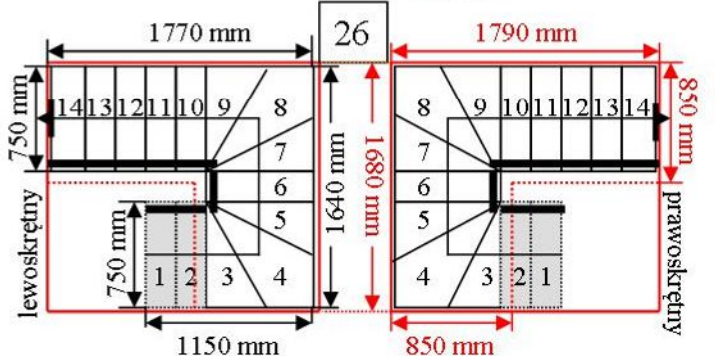

Schody CORA model Maxima (200) U-180

Ilość elementów: 14 elementów / 15 wysokości
 Wysokość stopnia: regulowana $h_s = 17,5 - 23,0$ cm
 Wysokość kondygnacji: od 263,0 - 345,0 cm

CORASCHODY

Opis kolorów napisów i wymiarów:
 Kolor czerwony: długość i szerokość otworu w stropie w mm,
 Kolor czarny: długość i szerokość biegu schodów w mm,

Schody CORA model Maxima (200) U-180

Ilość elementów: 14 elementów / 15 wysokości
 Wysokość stopnia: regulowana $h_s = 17,5 - 23,0$ cm
 Wysokość kondygnacji: od 263,0 - 345,0 cm

CORASCHODY

Opis kolorów napisów i wymiarów:

Kolor czerwony: długość i szerokość otworu w stropie w mm,
 Kolor czarny: długość i szerokość biegu schodów w mm,

Schody CORA model Maxima (200) U-180

Ilość elementów: 14 elementów / 15 wysokości
 Wysokość stopnia: regulowana $h_s = 17,5 - 23,0$ cm
 Wysokość kondygnacji: od 263,0 - 345,0 cm

Opis kolorów napisów i wymiarów:
 Kolor czerwony: długość i szerokość otworu w stropie w mm,
 Kolor czarny: długość i szerokość biegu schodów w mm,