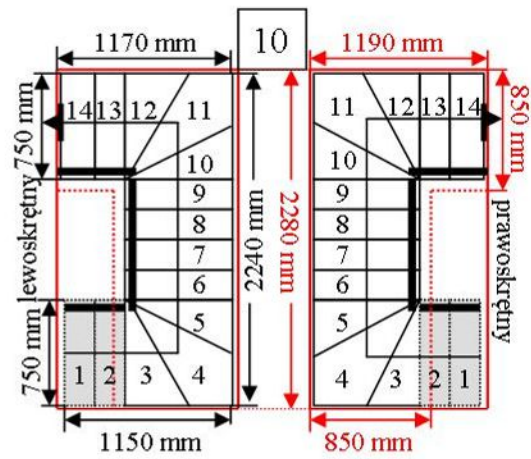

Schody CORA model Maxima (200) U-180

Ilość elementów: 14 elementów / 15 wysokości
 Wysokość stopnia: regulowana $h_s = 17,5 - 23,0$ cm
 Wysokość kondygnacji: od 263,0 - 345,0 cm

CORASCHODY

Opis kolorów napisów i wymiarów:
 Kolor czerwony: długość i szerokość otworu w stropie w mm,
 Kolor czarny: długość i szerokość biegu schodów w mm,

Schody CORA model Maxima (200) U-180

Ilość elementów: 14 elementów / 15 wysokości
 Wysokość stopnia: regulowana $h_s = 17,5 - 23,0$ cm
 Wysokość kondygnacji: od 263,0 - 345,0 cm

CORASCHODY

Opis kolorów napisów i wymiarów:

Kolor czerwony: długość i szerokość otworu w stropie w mm,
 Kolor czarny: długość i szerokość biegu schodów w mm,

Schody CORA model Maxima (200) U-180

Ilość elementów: 14 elementów / 15 wysokości
 Wysokość stopnia: regulowana $h_s = 17,5 - 23,0$ cm
 Wysokość kondygnacji: od 263,0 - 345,0 cm

Opis kolorów napisów i wymiarów:
 Kolor czerwony: długość i szerokość otworu w stropie w mm,
 Kolor czarny: długość i szerokość biegu schodów w mm,