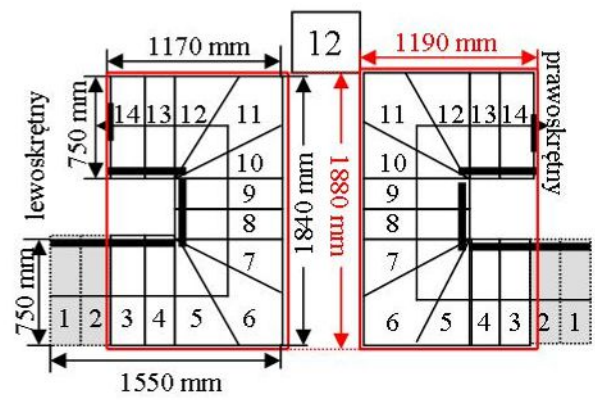

Schody CORA model Maxima (200) U-180

Ilość elementów: 14 elementów / 15 wysokości
 Wysokość stopnia: regulowana $h_s = 17,5 - 23,0$ cm
 Wysokość kondygnacji: od 263,0 - 345,0 cm

CORASCHODY

Opis kolorów napisów i wymiarów:
 Kolor czerwony: długość i szerokość otworu w stropie w mm,
 Kolor czarny: długość i szerokość biegu schodów w mm,

Schody CORA model Maxima (200) U-180

Ilość elementów: 14 elementów / 15 wysokości
 Wysokość stopnia: regulowana $h_s = 17,5 - 23,0$ cm
 Wysokość kondygnacji: od 263,0 - 345,0 cm

CORASCHODY

Opis kolorów napisów i wymiarów:

Kolor czerwony: długość i szerokość otworu w stropie w mm,
 Kolor czarny: długość i szerokość biegu schodów w mm,

Schody CORA model Maxima (200) U-180

Ilość elementów: 14 elementów / 15 wysokości
 Wysokość stopnia: regulowana $h_s = 17,5 - 23,0$ cm
 Wysokość kondygnacji: od 263,0 - 345,0 cm

Opis kolorów napisów i wymiarów:
 Kolor czerwony: długość i szerokość otworu w stropie w mm,
 Kolor czarny: długość i szerokość biegu schodów w mm,