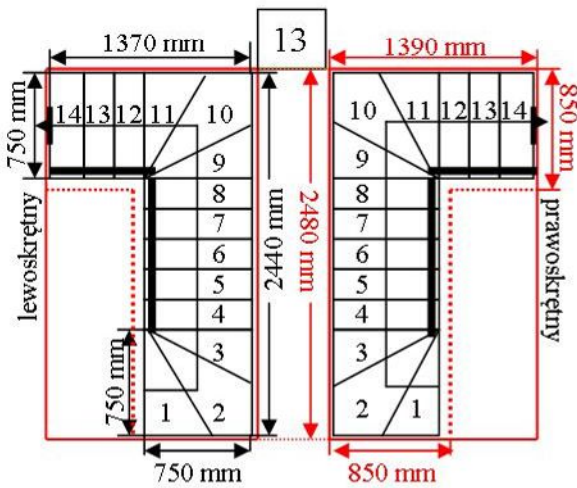

Schody CORA model Maxima (200) U-180

Ilość elementów: 14 elementów / 15 wysokości
 Wysokość stopnia: regulowana $h_s = 17,5 - 23,0$ cm
 Wysokość kondygnacji: od 263,0 - 345,0 cm

CORASCHODY

Opis kolorów napisów i wymiarów:
 Kolor czerwony: długość i szerokość otworu w stropie w mm,
 Kolor czarny: długość i szerokość biegu schodów w mm,

Schody CORA model Maxima (200) U-180

Ilość elementów: 14 elementów / 15 wysokości
 Wysokość stopnia: regulowana $h_s = 17,5 - 23,0$ cm
 Wysokość kondygnacji: od 263,0 - 345,0 cm

CORASCHODY

Opis kolorów napisów i wymiarów:

Kolor czerwony: długość i szerokość otworu w stropie w mm,
 Kolor czarny: długość i szerokość biegu schodów w mm,

Schody CORA model Maxima (200) U-180

Ilość elementów: 14 elementów / 15 wysokości
 Wysokość stopnia: regulowana $h_s = 17,5 - 23,0$ cm
 Wysokość kondygnacji: od 263,0 - 345,0 cm

Opis kolorów napisów i wymiarów:
 Kolor czerwony: długość i szerokość otworu w stropie w mm,
 Kolor czarny: długość i szerokość biegu schodów w mm,