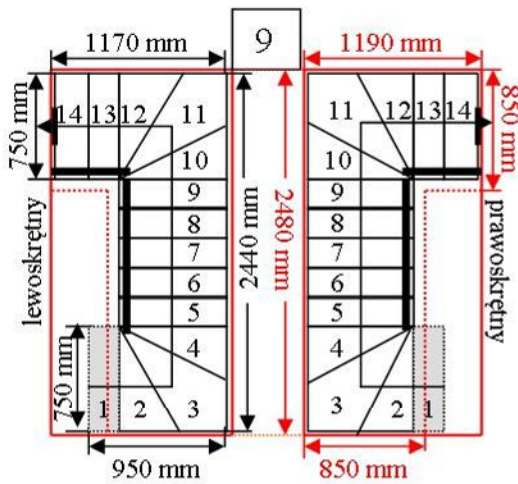

Schody CORA model Maxima (200) U-180

Ilość elementów: 14 elementów / 15 wysokości
 Wysokość stopnia: regulowana $h_s = 17,5 - 23,0$ cm
 Wysokość kondygnacji: od 263,0 - 345,0 cm

CORASCHODY

Opis kolorów napisów i wymiarów:
 Kolor czerwony: długość i szerokość otworu w stropie w mm,
 Kolor czarny: długość i szerokość biegu schodów w mm,

Schody CORA model Maxima (200) U-180

Ilość elementów: 14 elementów / 15 wysokości
 Wysokość stopnia: regulowana $h_s = 17,5 - 23,0$ cm
 Wysokość kondygnacji: od 263,0 - 345,0 cm

CORASCHODY

Opis kolorów napisów i wymiarów:

Kolor czerwony: długość i szerokość otworu w stropie w mm,
 Kolor czarny: długość i szerokość biegu schodów w mm,

Schody CORA model Maxima (200) U-180

Ilość elementów: 14 elementów / 15 wysokości
 Wysokość stopnia: regulowana $h_s = 17,5 - 23,0$ cm
 Wysokość kondygnacji: od 263,0 - 345,0 cm

Opis kolorów napisów i wymiarów:
 Kolor czerwony: długość i szerokość otworu w stropie w mm,
 Kolor czarny: długość i szerokość biegu schodów w mm,