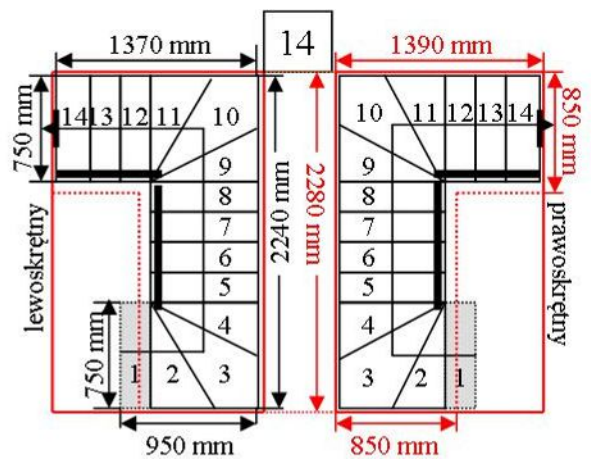

Schody CORA model Maxima (200) U-180

Ilość elementów: 14 elementów / 15 wysokości
 Wysokość stopnia: regulowana $h_s = 17,5 - 23,0$ cm
 Wysokość kondygnacji: od 263,0 - 345,0 cm

CORASCHODY

Opis kolorów napisów i wymiarów:
 Kolor czerwony: długość i szerokość otworu w stropie w mm,
 Kolor czarny: długość i szerokość biegu schodów w mm,

Schody CORA model Maxima (200) U-180

Ilość elementów: 14 elementów / 15 wysokości
 Wysokość stopnia: regulowana $h_s = 17,5 - 23,0$ cm
 Wysokość kondygnacji: od 263,0 - 345,0 cm

CORASCHODY

Opis kolorów napisów i wymiarów:

Kolor czerwony: długość i szerokość otworu w stropie w mm,
 Kolor czarny: długość i szerokość biegu schodów w mm,

Schody CORA model Maxima (200) U-180

Ilość elementów: 14 elementów / 15 wysokości
 Wysokość stopnia: regulowana $h_s = 17,5 - 23,0$ cm
 Wysokość kondygnacji: od 263,0 - 345,0 cm

Opis kolorów napisów i wymiarów:
 Kolor czerwony: długość i szerokość otworu w stropie w mm,
 Kolor czarny: długość i szerokość biegu schodów w mm,