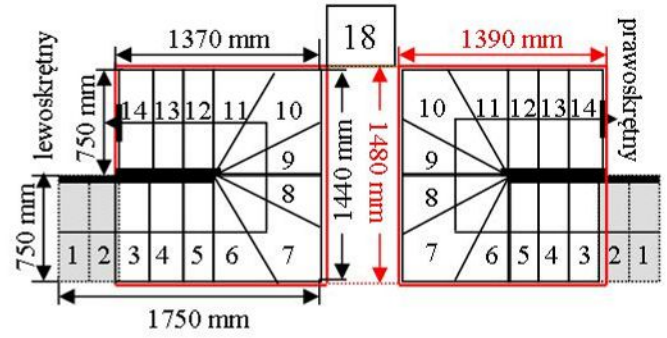

Schody CORA model Maxima (200) U-180

Ilość elementów: 14 elementów / 15 wysokości
 Wysokość stopnia: regulowana $h_s = 17,5 - 23,0$ cm
 Wysokość kondygnacji: od 263,0 - 345,0 cm

CORASCHODY

Opis kolorów napisów i wymiarów:
 Kolor czerwony: długość i szerokość otworu w stropie w mm,
 Kolor czarny: długość i szerokość biegu schodów w mm,

Schody CORA model Maxima (200) U-180

Ilość elementów: 14 elementów / 15 wysokości
 Wysokość stopnia: regulowana $h_s = 17,5 - 23,0$ cm
 Wysokość kondygnacji: od 263,0 - 345,0 cm

CORASCHODY

Opis kolorów napisów i wymiarów:

Kolor czerwony: długość i szerokość otworu w stropie w mm,
 Kolor czarny: długość i szerokość biegu schodów w mm,

Schody CORA model Maxima (200) U-180

Ilość elementów: 14 elementów / 15 wysokości
 Wysokość stopnia: regulowana $h_s = 17,5 - 23,0$ cm
 Wysokość kondygnacji: od 263,0 - 345,0 cm

Opis kolorów napisów i wymiarów:
 Kolor czerwony: długość i szerokość otworu w stropie w mm,
 Kolor czarny: długość i szerokość biegu schodów w mm,