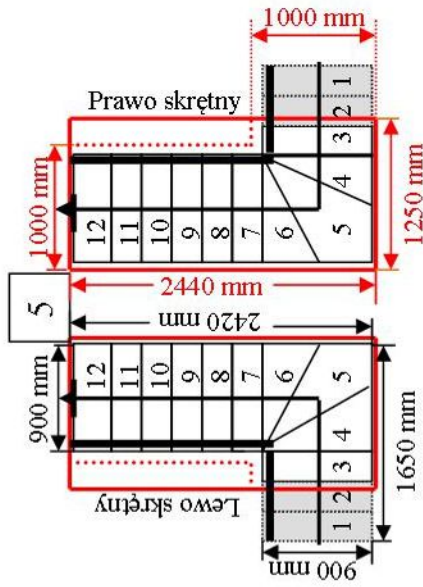

Schody CORA model Moreno (250) vertical L-90

Płóść elementów: 12 elementów / 13 wysokości
 Wysokość stopnia: nie regulowana $h_s = 17,0 - 23,0$ cm
 Wysokość kondygnacji: od 221,0 - 299,0 cm

CORASCHODY

Opis kolorów napisów i wymiarów:
 Kolor czarny: długość i szerokość otworu w stropie w mm,
 Kolor czerwony: długość i szerokość biegu schodów w mm,

Schody CORA model Moreno (250) vertical L-90

Płóć elementów: 12 elementów / 13 wysokości
Wysokość stopnia: nie regulowana $h_s = 17,0 - 23,0$ cm
Wysokość kondygnacji: od 221,0 - 299,0 cm

CORASCHODY

Opis kolorów napisów i wymiarów:
Kolor czarny: długość i szerokość otworu w stropie w mm,
Kolor czarny: długość i szerokość biegu schodów w mm,