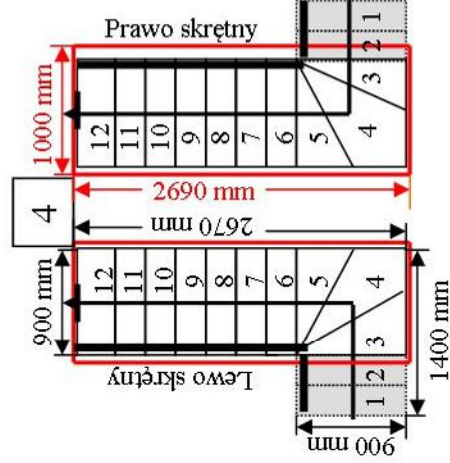

Schody CORA model Moreno (250) vertical L-90

Płóść elementów: 12 elementów / 13 wysokości
 Wysokość stopnia: nie regulowana $h_s = 17,0 - 23,0$ cm
 Wysokość kondygnacji: od 221,0 - 299,0 cm

CORASCHODY

Opis kolorów napisów i wymiarów:
 Kolor czarny: długość i szerokość otworu w stropie w mm,
 Kolor czerwony: długość i szerokość biegu schodów w mm,

Schody CORA model Moreno (250) vertical L-90

Płóć elementów: 12 elementów / 13 wysokości
Wysokość stopnia: nie regulowana $h_s = 17,0 - 23,0$ cm
Wysokość kondygnacji: od 221,0 - 299,0 cm

CORASCHODY

Opis kolorów napisów i wymiarów:
Kolor czarny: długość i szerokość otworu w stropie w mm,
Kolor czarny: długość i szerokość biegu schodów w mm,