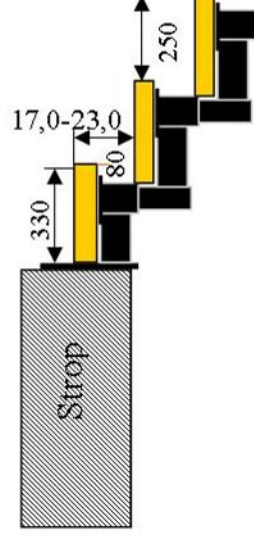

Schody CORA model Moreno (250) vertical L-90

Płóść elementów: 12 elementów / 13 wysokości
 Wysokość stopnia: nie regulowana $h_s = 17,0 - 23,0$ cm
 Wysokość kondygnacji: od 221,0 - 299,0 cm

CORASCHODY

Opis kolorów napisów i wymiarów:
 Kolor czarny: długość i szerokość otworu w stropie w mm,
 Kolor czerwony: długość i szerokość biegu schodów w mm,

Schody CORA model Moreno (250) vertical L-90

Płóć elementów: 12 elementów / 13 wysokości
Wysokość stopnia: nie regulowana $h_s = 17,0 - 23,0$ cm
Wysokość kondygnacji: od 221,0 - 299,0 cm

CORASCHODY

Opis kolorów napisów i wymiarów:
Kolor czarny: długość i szerokość otworu w stropie w mm,
Kolor czarny: długość i szerokość biegu schodów w mm,