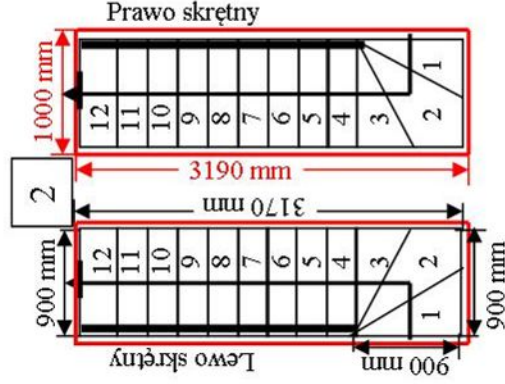

Schody CORA model Moreno (250) vertical L-90

Płóść elementów: 12 elementów / 13 wysokości
 Wysokość stopnia: nie regulowana $h_s = 17,0 - 23,0$ cm
 Wysokość kondygnacji: od 221,0 - 299,0 cm

CORASCHODY

Opis kolorów napisów i wymiarów:
 Kolor czarny: długość i szerokość otworu w stropie w mm,
 Kolor czerwony: długość i szerokość biegu schodów w mm,

Schody CORA model Moreno (250) vertical L-90

Płóć elementów: 12 elementów / 13 wysokości
Wysokość stopnia: nie regulowana $h_s = 17,0 - 23,0$ cm
Wysokość kondygnacji: od 221,0 - 299,0 cm

CORASCHODY

Opis kolorów napisów i wymiarów:
Kolor czarny: długość i szerokość otworu w stropie w mm,
Kolor czarny: długość i szerokość biegu schodów w mm,