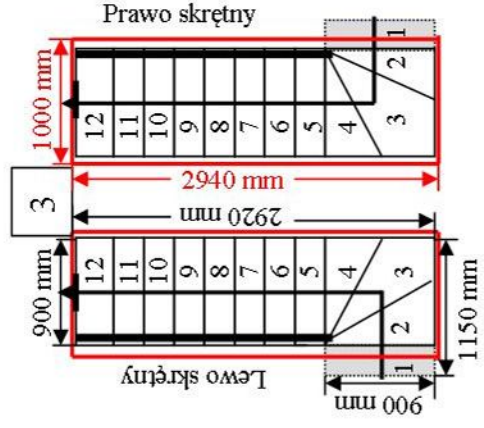

Schody CORA model Moreno (250) vertical L-90

Płóść elementów: 12 elementów / 13 wysokości
 Wysokość stopnia: nie regulowana $h_s = 17,0 - 23,0$ cm
 Wysokość kondygnacji: od 221,0 - 299,0 cm

CORASCHODY

Opis kolorów napisów i wymiarów:
 Kolor czarny: długość i szerokość otworu w stropie w mm,
 Kolor czerwony: długość i szerokość biegu schodów w mm,

Schody CORA model Moreno (250) vertical L-90

Płóć elementów: 12 elementów / 13 wysokości
Wysokość stopnia: nie regulowana $h_s = 17,0 - 23,0$ cm
Wysokość kondygnacji: od 221,0 - 299,0 cm

CORASCHODY

Opis kolorów napisów i wymiarów:
Kolor czarny: długość i szerokość otworu w stropie w mm,
Kolor czarny: długość i szerokość biegu schodów w mm,