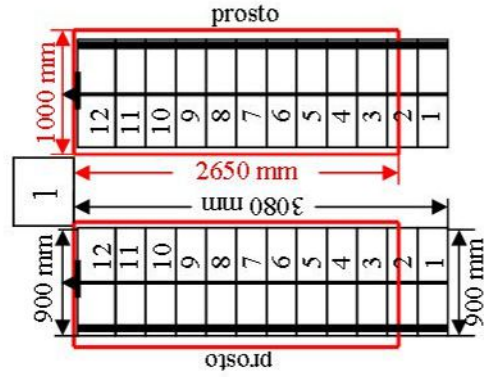

Schody CORA model Moreno (250) vertical L-90

Płóść elementów: 12 elementów / 13 wysokości
 Wysokość stopnia: nie regulowana $h_s = 17,0 - 23,0$ cm
 Wysokość kondygnacji: od 221,0 - 299,0 cm

CORASCHODY

Opis kolorów napisów i wymiarów:
 Kolor czarny: długość i szerokość otworu w stropie w mm,
 Kolor czerwony: długość i szerokość biegu schodów w mm,

Schody CORA model Moreno (250) vertical L-90

Płóć elementów: 12 elementów / 13 wysokości
Wysokość stopnia: nie regulowana $h_s = 17,0 - 23,0$ cm
Wysokość kondygnacji: od 221,0 - 299,0 cm

CORASCHODY

Opis kolorów napisów i wymiarów:
Kolor czarny: długość i szerokość otworu w stropie w mm,
Kolor czarny: długość i szerokość biegu schodów w mm,