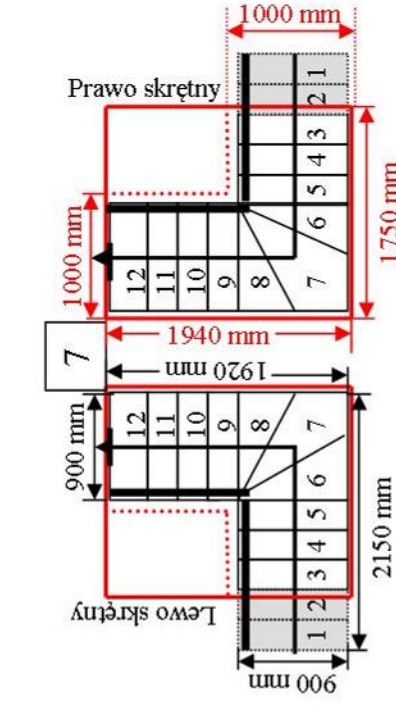

Schody CORA model Moreno (250) vertical L-90

Płóść elementów: 12 elementów / 13 wysokości
 Wysokość stopnia: nie regulowana $h_s = 17,0 - 23,0$ cm
 Wysokość kondygnacji: od 221,0 - 299,0 cm

CORASCHODY

Opis kolorów napisów i wymiarów:
 Kolor czarny: długość i szerokość otworu w stropie w mm,
 Kolor czerwony: długość i szerokość biegu schodów w mm,

Schody CORA model Moreno (250) vertical L-90

Płóć elementów: 12 elementów / 13 wysokości
Wysokość stopnia: nie regulowana $h_s = 17,0 - 23,0$ cm
Wysokość kondygnacji: od 221,0 - 299,0 cm

CORASCHODY

Opis kolorów napisów i wymiarów:
Kolor czarny: długość i szerokość otworu w stropie w mm,
Kolor czarny: długość i szerokość biegu schodów w mm,