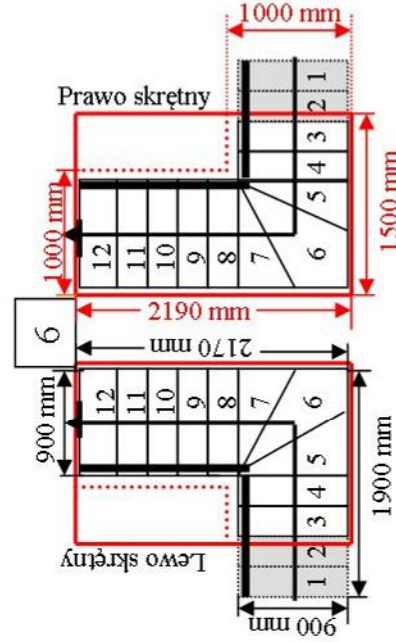

Schody CORA model Moreno (250) vertical L-90

Płóść elementów: 12 elementów / 13 wysokości
 Wysokość stopnia: nie regulowana $h_s = 17,0 - 23,0$ cm
 Wysokość kondygnacji: od 221,0 - 299,0 cm

CORASCHODY

Opis kolorów napisów i wymiarów:
 Kolor czarny: długość i szerokość otworu w stropie w mm,
 Kolor czerwony: długość i szerokość biegu schodów w mm,

Schody CORA model Moreno (250) vertical L-90

Płóć elementów: 12 elementów / 13 wysokości
Wysokość stopnia: nie regulowana $h_s = 17,0 - 23,0$ cm
Wysokość kondygnacji: od 221,0 - 299,0 cm

CORASCHODY

Opis kolorów napisów i wymiarów:
Kolor czarny: długość i szerokość otworu w stropie w mm,
Kolor czarny: długość i szerokość biegu schodów w mm,