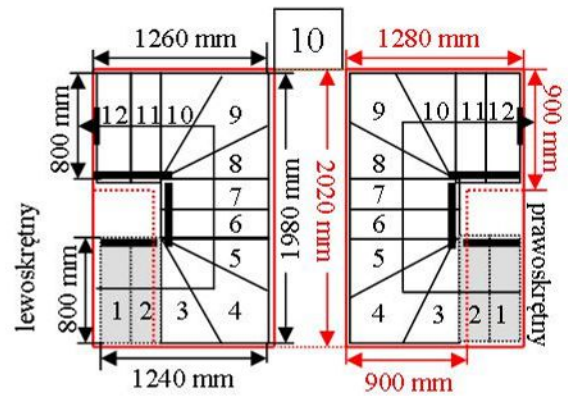

Schody CORA model Mix plus (220) U-180

Ilość elementów: 12 elementów / 13 wysokości
 Wysokość stopnia: regulowana $h_s = 17,5 - 23,0$ cm
 Wysokość kondygnacji: od 228,0 - 299,0 cm

CORASCHODY

Opis kolorów napisów i wymiarów:

Kolor czerwony: długość i szerokość otworu w stopniu w mm,
 Kolor czarny: długość i szerokość biegu schodów w mm,

Schody CORA model Mix plus (220) U-180

Ilość elementów: 12 elementów / 13 wysokości
 Wysokość stopnia: regulowana $h_s = 17,5 - 23,0$ cm
 Wysokość kondygnacji: od 228,0 - 299,0 cm

CORASCHODY

Opis kolorów napisów i wymiarów:
 Kolor czerwony: długość i szerokość otworu w stropie w mm,
 Kolor czarny: długość i szerokość biegu schodów w mm,

Schody CORA model Mix plus (220) U-180

Ilość elementów: 12 elementów / 13 wysokości
 Wysokość stopnia: regulowana $h_s = 17,5 - 23,0$ cm
 Wysokość kondygnacji: od 228,0 - 299,0 cm

CORASCHODY

Opis kolorów napisów i wymiarów:

Kolor czerwony: długość i szerokość otworu w stropie w mm,
 Kolor czarny: długość i szerokość biegu schodów w mm,