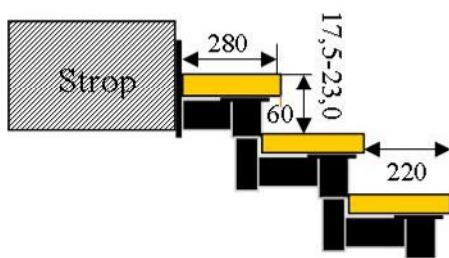

Schody CORA model Mix plus (220) U-180

Ilość elementów: 12 elementów / 13 wysokości
 Wysokość stopnia: regulowana $h_s = 17,5 - 23,0$ cm
 Wysokość kondygnacji: od 228,0 - 299,0 cm

CORASCHODY

Opis kolorów napisów i wymiarów:

Kolor czerwony: długość i szerokość otworu w stopniu w mm,
 Kolor czarny: długość i szerokość biegu schodów w mm,

Schody CORA model Mix plus (220) U-180

Ilość elementów: 12 elementów / 13 wysokości
 Wysokość stopnia: regulowana $h_s = 17,5 - 23,0$ cm
 Wysokość kondygnacji: od 228,0 - 299,0 cm

CORASCHODY

Opis kolorów napisów i wymiarów:
 Kolor czerwony: długość i szerokość otworu w stropie w mm,
 Kolor czarny: długość i szerokość biegu schodów w mm,

Schody CORA model Mix plus (220) U-180

Ilość elementów: 12 elementów / 13 wysokości
 Wysokość stopnia: regulowana $h_s = 17,5 - 23,0$ cm
 Wysokość kondygnacji: od 228,0 - 299,0 cm

CORASCHODY

Opis kolorów napisów i wymiarów:

Kolor czerwony: długość i szerokość otworu w stropie w mm,
 Kolor czarny: długość i szerokość biegu schodów w mm,