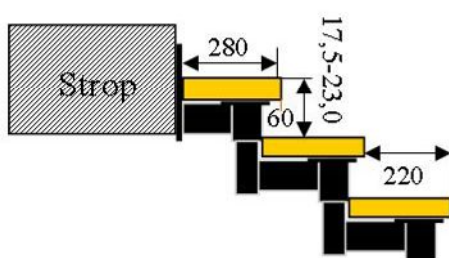

Schody CORA model Mix plus (220) U-180

Ilość elementów: 12 elementów / 13 wysokości
 Wysokość stopnia: regulowana $h_s = 17,5 - 23,0$ cm
 Wysokość kondygnacji: od 228,0 - 299,0 cm

CORASCHODY

Opis kolorów napisów i wymiarów:

Kolor czerwony: długość i szerokość otworu w stopniu w mm,
 Kolor czarny: długość i szerokość biegu schodów w mm,

Schody CORA model Mix plus (220) U-180

Ilość elementów: 12 elementów / 13 wysokości
 Wysokość stopnia: regulowana $h_s = 17,5 - 23,0$ cm
 Wysokość kondygnacji: od 228,0 - 299,0 cm

CORASCHODY

Opis kolorów napisów i wymiarów:
 Kolor czerwony: długość i szerokość otworu w stropie w mm,
 Kolor czarny: długość i szerokość biegu schodów w mm,

Schody CORA model Mix plus (220) U-180

Ilość elementów: 12 elementów / 13 wysokości
 Wysokość stopnia: regulowana $h_s = 17,5 - 23,0$ cm
 Wysokość kondygnacji: od 228,0 - 299,0 cm

CORASCHODY

Opis kolorów napisów i wymiarów:

Kolor czerwony: długość i szerokość otworu w stropie w mm,
 Kolor czarny: długość i szerokość biegu schodów w mm,