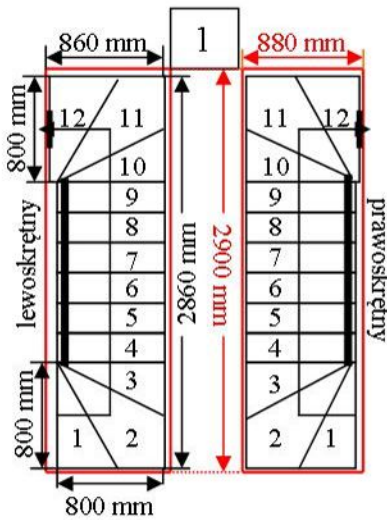

Schody CORA model Mix plus (220) U-180

Ilość elementów: 12 elementów / 13 wysokości
 Wysokość stopnia: regulowana $h_s = 17,5 - 23,0$ cm
 Wysokość kondygnacji: od 228,0 - 299,0 cm

CORASCHODY

Opis kolorów napisów i wymiarów:

Kolor czerwony: długość i szerokość otworu w stopniu w mm,
 Kolor czarny: długość i szerokość biegu schodów w mm,

Schody CORA model Mix plus (220) U-180

Ilość elementów: 12 elementów / 13 wysokości
 Wysokość stopnia: regulowana $h_s = 17,5 - 23,0$ cm
 Wysokość kondygnacji: od 228,0 - 299,0 cm

CORASCHODY

Opis kolorów napisów i wymiarów:
 Kolor czerwony: długość i szerokość otworu w stropie w mm,
 Kolor czarny: długość i szerokość biegu schodów w mm,

Schody CORA model Mix plus (220) U-180

Ilość elementów: 12 elementów / 13 wysokości
 Wysokość stopnia: regulowana $h_s = 17,5 - 23,0$ cm
 Wysokość kondygnacji: od 228,0 - 299,0 cm

CORASCHODY

Opis kolorów napisów i wymiarów:

Kolor czerwony: długość i szerokość otworu w stropie w mm,
 Kolor czarny: długość i szerokość biegu schodów w mm,