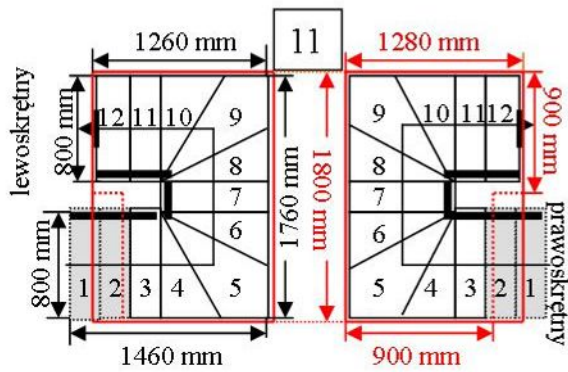

Schody CORA model Mix plus (220) U-180

Ilość elementów: 12 elementów / 13 wysokości
 Wysokość stopnia: regulowana $h_s = 17,5 - 23,0$ cm
 Wysokość kondygnacji: od 228,0 - 299,0 cm

CORASCHODY

Opis kolorów napisów i wymiarów:

Kolor czerwony: długość i szerokość otworu w stopniu w mm,
 Kolor czarny: długość i szerokość biegu schodów w mm,

Schody CORA model Mix plus (220) U-180

Ilość elementów: 12 elementów / 13 wysokości
 Wysokość stopnia: regulowana $h_s = 17,5 - 23,0$ cm
 Wysokość kondygnacji: od 228,0 - 299,0 cm

CORASCHODY

Opis kolorów napisów i wymiarów:
 Kolor czerwony: długość i szerokość otworu w stropie w mm,
 Kolor czarny: długość i szerokość biegu schodów w mm,

Schody CORA model Mix plus (220) U-180

Ilość elementów: 12 elementów / 13 wysokości
 Wysokość stopnia: regulowana $h_s = 17,5 - 23,0$ cm
 Wysokość kondygnacji: od 228,0 - 299,0 cm

CORASCHODY

Opis kolorów napisów i wymiarów:

Kolor czerwony: długość i szerokość otworu w stropie w mm,
 Kolor czarny: długość i szerokość biegu schodów w mm,