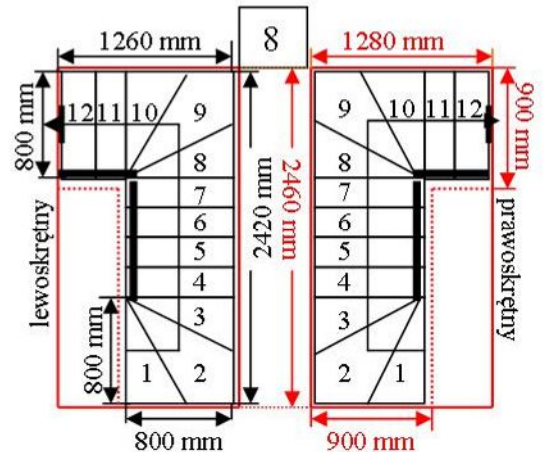

Schody CORA model Mix plus (220) U-180

Ilość elementów: 12 elementów / 13 wysokości
 Wysokość stopnia: regulowana $h_s = 17,5 - 23,0$ cm
 Wysokość kondygnacji: od 228,0 - 299,0 cm

CORASCHODY

Opis kolorów napisów i wymiarów:

Kolor czerwony: długość i szerokość otworu w stopniu w mm,
 Kolor czarny: długość i szerokość biegu schodów w mm,

Schody CORA model Mix plus (220) U-180

Ilość elementów: 12 elementów / 13 wysokości
 Wysokość stopnia: regulowana $h_s = 17,5 - 23,0$ cm
 Wysokość kondygnacji: od 228,0 - 299,0 cm

CORASCHODY

Opis kolorów napisów i wymiarów:
 Kolor czerwony: długość i szerokość otworu w stropie w mm,
 Kolor czarny: długość i szerokość biegu schodów w mm,

Schody CORA model Mix plus (220) U-180

Ilość elementów: 12 elementów / 13 wysokości
 Wysokość stopnia: regulowana $h_s = 17,5 - 23,0$ cm
 Wysokość kondygnacji: od 228,0 - 299,0 cm

CORASCHODY

Opis kolorów napisów i wymiarów:

Kolor czerwony: długość i szerokość otworu w stropie w mm,
 Kolor czarny: długość i szerokość biegu schodów w mm,