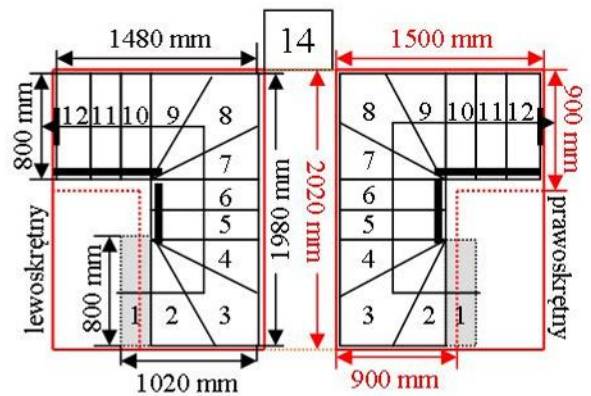

Schody CORA model Mix plus (220) U-180

Ilość elementów: 12 elementów / 13 wysokości
 Wysokość stopnia: regulowana $h_s = 17,5 - 23,0$ cm
 Wysokość kondygnacji: od 228,0 - 299,0 cm

CORASCHODY

Opis kolorów napisów i wymiarów:

Kolor czerwony: długość i szerokość otworu w stopniu w mm,
 Kolor czarny: długość i szerokość biegu schodów w mm,

Schody CORA model Mix plus (220) U-180

Ilość elementów: 12 elementów / 13 wysokości
 Wysokość stopnia: regulowana $h_s = 17,5 - 23,0$ cm
 Wysokość kondygnacji: od 228,0 - 299,0 cm

CORASCHODY

Opis kolorów napisów i wymiarów:
 Kolor czerwony: długość i szerokość otworu w stropie w mm,
 Kolor czarny: długość i szerokość biegu schodów w mm,

Schody CORA model Mix plus (220) U-180

Ilość elementów: 12 elementów / 13 wysokości
 Wysokość stopnia: regulowana $h_s = 17,5 - 23,0$ cm
 Wysokość kondygnacji: od 228,0 - 299,0 cm

CORASCHODY

Opis kolorów napisów i wymiarów:

Kolor czerwony: długość i szerokość otworu w stropie w mm,
 Kolor czarny: długość i szerokość biegu schodów w mm,