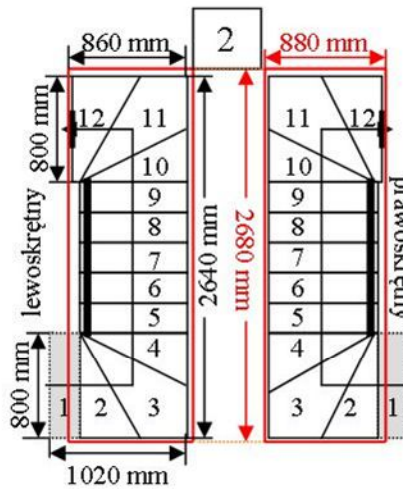

Schody CORA model Mix plus (220) U-180

Ilość elementów: 12 elementów / 13 wysokości
 Wysokość stopnia: regulowana $h_s = 17,5 - 23,0$ cm
 Wysokość kondygnacji: od 228,0 - 299,0 cm

CORASCHODY

Opis kolorów napisów i wymiarów:

Kolor czerwony: długość i szerokość otworu w stopniu w mm,
 Kolor czarny: długość i szerokość biegu schodów w mm,

Schody CORA model Mix plus (220) U-180

Ilość elementów: 12 elementów / 13 wysokości
 Wysokość stopnia: regulowana $h_s = 17,5 - 23,0$ cm
 Wysokość kondygnacji: od 228,0 - 299,0 cm

CORASCHODY

Opis kolorów napisów i wymiarów:
 Kolor czerwony: długość i szerokość otworu w stropie w mm,
 Kolor czarny: długość i szerokość biegu schodów w mm,

Schody CORA model Mix plus (220) U-180

Ilość elementów: 12 elementów / 13 wysokości
 Wysokość stopnia: regulowana $h_s = 17,5 - 23,0$ cm
 Wysokość kondygnacji: od 228,0 - 299,0 cm

CORASCHODY

Opis kolorów napisów i wymiarów:

Kolor czerwony: długość i szerokość otworu w stropie w mm,
 Kolor czarny: długość i szerokość biegu schodów w mm,