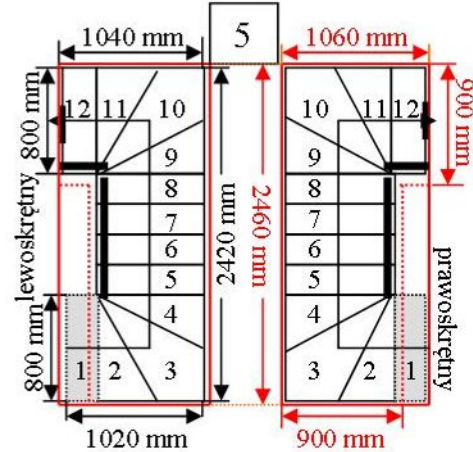

Schody CORA model Mix plus (220) U-180

Ilość elementów: 12 elementów / 13 wysokości
 Wysokość stopnia: regulowana $h_s = 17,5 - 23,0$ cm
 Wysokość kondygnacji: od 228,0 - 299,0 cm

CORASCHODY

Opis kolorów napisów i wymiarów:

Kolor czerwony: długość i szerokość otworu w stopniu w mm,
 Kolor czarny: długość i szerokość biegu schodów w mm,

Schody CORA model Mix plus (220) U-180

Ilość elementów: 12 elementów / 13 wysokości
 Wysokość stopnia: regulowana $h_s = 17,5 - 23,0$ cm
 Wysokość kondygnacji: od 228,0 - 299,0 cm

CORASCHODY

Opis kolorów napisów i wymiarów:
 Kolor czerwony: długość i szerokość otworu w stropie w mm,
 Kolor czarny: długość i szerokość biegu schodów w mm,

Schody CORA model Mix plus (220) U-180

Ilość elementów: 12 elementów / 13 wysokości
 Wysokość stopnia: regulowana $h_s = 17,5 - 23,0$ cm
 Wysokość kondygnacji: od 228,0 - 299,0 cm

CORASCHODY

Opis kolorów napisów i wymiarów:

Kolor czerwony: długość i szerokość otworu w stropie w mm,
 Kolor czarny: długość i szerokość biegu schodów w mm,