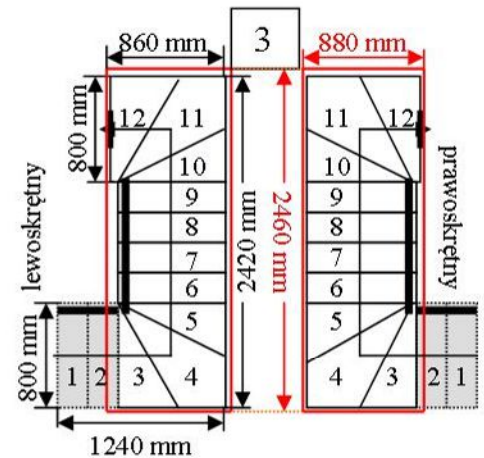

Schody CORA model Mix plus (220) U-180

Ilość elementów: 12 elementów / 13 wysokości
 Wysokość stopnia: regulowana $h_s = 17,5 - 23,0$ cm
 Wysokość kondygnacji: od 228,0 - 299,0 cm

CORASCHODY

Opis kolorów napisów i wymiarów:

Kolor czerwony: długość i szerokość otworu w stopniu w mm,
 Kolor czarny: długość i szerokość biegu schodów w mm,

Schody CORA model Mix plus (220) U-180

Ilość elementów: 12 elementów / 13 wysokości
 Wysokość stopnia: regulowana $h_s = 17,5 - 23,0$ cm
 Wysokość kondygnacji: od 228,0 - 299,0 cm

CORASCHODY

Opis kolorów napisów i wymiarów:
 Kolor czerwony: długość i szerokość otworu w stropie w mm,
 Kolor czarny: długość i szerokość biegu schodów w mm,

Schody CORA model Mix plus (220) U-180

Ilość elementów: 12 elementów / 13 wysokości
 Wysokość stopnia: regulowana $h_s = 17,5 - 23,0$ cm
 Wysokość kondygnacji: od 228,0 - 299,0 cm

CORASCHODY

Opis kolorów napisów i wymiarów:

Kolor czerwony: długość i szerokość otworu w stropie w mm,
 Kolor czarny: długość i szerokość biegu schodów w mm,