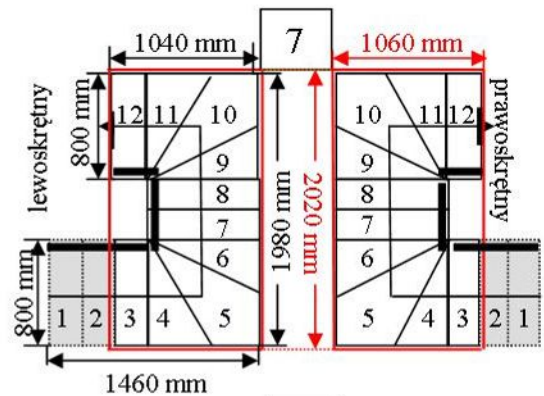

Schody CORA model Mix plus (220) U-180

Ilość elementów: 12 elementów / 13 wysokości
 Wysokość stopnia: regulowana $h_s = 17,5 - 23,0$ cm
 Wysokość kondygnacji: od 228,0 - 299,0 cm

CORASCHODY

Opis kolorów napisów i wymiarów:

Kolor czerwony: długość i szerokość otworu w stopniu w mm,
 Kolor czarny: długość i szerokość biegu schodów w mm,

Schody CORA model Mix plus (220) U-180

Ilość elementów: 12 elementów / 13 wysokości
 Wysokość stopnia: regulowana $h_s = 17,5 - 23,0$ cm
 Wysokość kondygnacji: od 228,0 - 299,0 cm

CORASCHODY

Opis kolorów napisów i wymiarów:
 Kolor czerwony: długość i szerokość otworu w stropie w mm,
 Kolor czarny: długość i szerokość biegu schodów w mm,

Schody CORA model Mix plus (220) U-180

Ilość elementów: 12 elementów / 13 wysokości
 Wysokość stopnia: regulowana $h_s = 17,5 - 23,0$ cm
 Wysokość kondygnacji: od 228,0 - 299,0 cm

CORASCHODY

Opis kolorów napisów i wymiarów:

Kolor czerwony: długość i szerokość otworu w stropie w mm,
 Kolor czarny: długość i szerokość biegu schodów w mm,