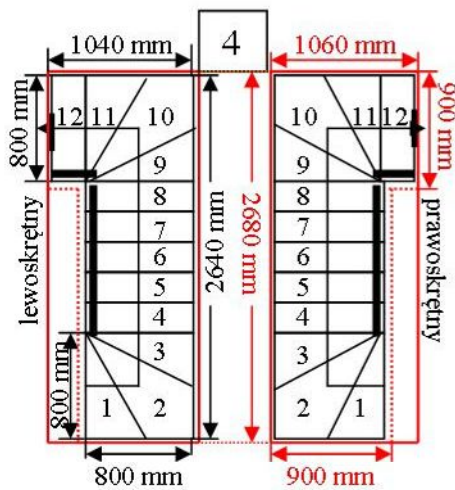

Schody CORA model Mix plus (220) U-180

Ilość elementów: 12 elementów / 13 wysokości
 Wysokość stopnia: regulowana $h_s = 17,5 - 23,0$ cm
 Wysokość kondygnacji: od 228,0 - 299,0 cm

CORASCHODY

Opis kolorów napisów i wymiarów:

Kolor czerwony: długość i szerokość otworu w stopniu w mm,
 Kolor czarny: długość i szerokość biegu schodów w mm,

Schody CORA model Mix plus (220) U-180

Ilość elementów: 12 elementów / 13 wysokości
 Wysokość stopnia: regulowana $h_s = 17,5 - 23,0$ cm
 Wysokość kondygnacji: od 228,0 - 299,0 cm

CORASCHODY

Opis kolorów napisów i wymiarów:
 Kolor czerwony: długość i szerokość otworu w stropie w mm,
 Kolor czarny: długość i szerokość biegu schodów w mm,

Schody CORA model Mix plus (220) U-180

Ilość elementów: 12 elementów / 13 wysokości
 Wysokość stopnia: regulowana $h_s = 17,5 - 23,0$ cm
 Wysokość kondygnacji: od 228,0 - 299,0 cm

CORASCHODY

Opis kolorów napisów i wymiarów:

Kolor czerwony: długość i szerokość otworu w stropie w mm,
 Kolor czarny: długość i szerokość biegu schodów w mm,