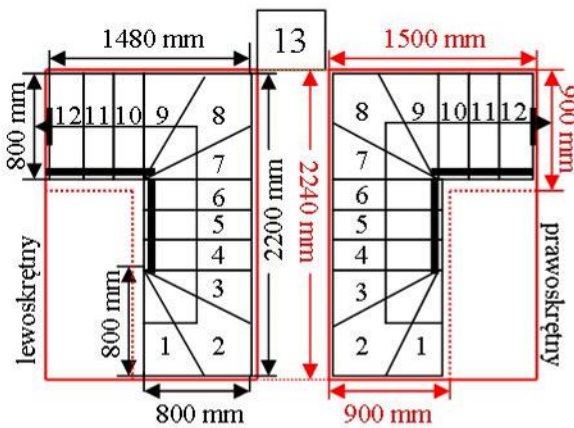

Schody CORA model Mix plus (220) U-180

Ilość elementów: 12 elementów / 13 wysokości
 Wysokość stopnia: regulowana $h_s = 17,5 - 23,0$ cm
 Wysokość kondygnacji: od 228,0 - 299,0 cm

CORASCHODY

Opis kolorów napisów i wymiarów:

Kolor czerwony: długość i szerokość otworu w stopniu w mm,
 Kolor czarny: długość i szerokość biegu schodów w mm,

Schody CORA model Mix plus (220) U-180

Ilość elementów: 12 elementów / 13 wysokości
 Wysokość stopnia: regulowana $h_s = 17,5 - 23,0$ cm
 Wysokość kondygnacji: od 228,0 - 299,0 cm

CORASCHODY

Opis kolorów napisów i wymiarów:
 Kolor czerwony: długość i szerokość otworu w stropie w mm,
 Kolor czarny: długość i szerokość biegu schodów w mm,

Schody CORA model Mix plus (220) U-180

Ilość elementów: 12 elementów / 13 wysokości
 Wysokość stopnia: regulowana $h_s = 17,5 - 23,0$ cm
 Wysokość kondygnacji: od 228,0 - 299,0 cm

CORASCHODY

Opis kolorów napisów i wymiarów:

Kolor czerwony: długość i szerokość otworu w stropie w mm,
 Kolor czarny: długość i szerokość biegu schodów w mm,