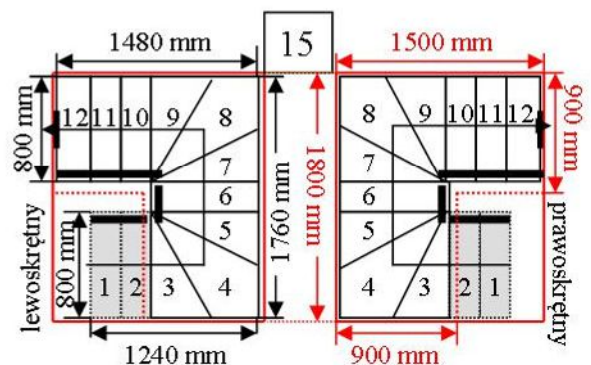

Schody CORA model Mix plus (220) U-180

Ilość elementów: 12 elementów / 13 wysokości
 Wysokość stopnia: regulowana $h_s = 17,5 - 23,0$ cm
 Wysokość kondygnacji: od 228,0 - 299,0 cm

CORASCHODY

Opis kolorów napisów i wymiarów:

Kolor czerwony: długość i szerokość otworu w stopniu w mm,
 Kolor czarny: długość i szerokość biegu schodów w mm,

Schody CORA model Mix plus (220) U-180

Ilość elementów: 12 elementów / 13 wysokości
 Wysokość stopnia: regulowana $h_s = 17,5 - 23,0$ cm
 Wysokość kondygnacji: od 228,0 - 299,0 cm

CORASCHODY

Opis kolorów napisów i wymiarów:
 Kolor czerwony: długość i szerokość otworu w stropie w mm,
 Kolor czarny: długość i szerokość biegu schodów w mm,

Schody CORA model Mix plus (220) U-180

Ilość elementów: 12 elementów / 13 wysokości
 Wysokość stopnia: regulowana $h_s = 17,5 - 23,0$ cm
 Wysokość kondygnacji: od 228,0 - 299,0 cm

CORASCHODY

Opis kolorów napisów i wymiarów:

Kolor czerwony: długość i szerokość otworu w stropie w mm,
 Kolor czarny: długość i szerokość biegu schodów w mm,