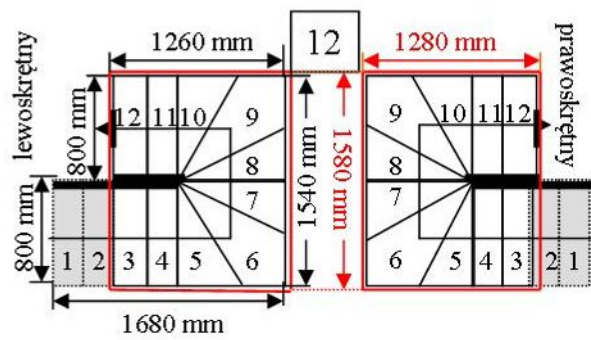

Schody CORA model Mix plus (220) U-180

Ilość elementów: 12 elementów / 13 wysokości
 Wysokość stopnia: regulowana $h_s = 17,5 - 23,0$ cm
 Wysokość kondygnacji: od 228,0 - 299,0 cm

CORASCHODY

Opis kolorów napisów i wymiarów:

Kolor czerwony: długość i szerokość otworu w stopniu w mm,
 Kolor czarny: długość i szerokość biegu schodów w mm,

Schody CORA model Mix plus (220) U-180

Ilość elementów: 12 elementów / 13 wysokości
 Wysokość stopnia: regulowana $h_s = 17,5 - 23,0$ cm
 Wysokość kondygnacji: od 228,0 - 299,0 cm

CORASCHODY

Opis kolorów napisów i wymiarów:
 Kolor czerwony: długość i szerokość otworu w stropie w mm,
 Kolor czarny: długość i szerokość biegu schodów w mm,

Schody CORA model Mix plus (220) U-180

Ilość elementów: 12 elementów / 13 wysokości
 Wysokość stopnia: regulowana $h_s = 17,5 - 23,0$ cm
 Wysokość kondygnacji: od 228,0 - 299,0 cm

CORASCHODY

Opis kolorów napisów i wymiarów:

Kolor czerwony: długość i szerokość otworu w stropie w mm,
 Kolor czarny: długość i szerokość biegu schodów w mm,