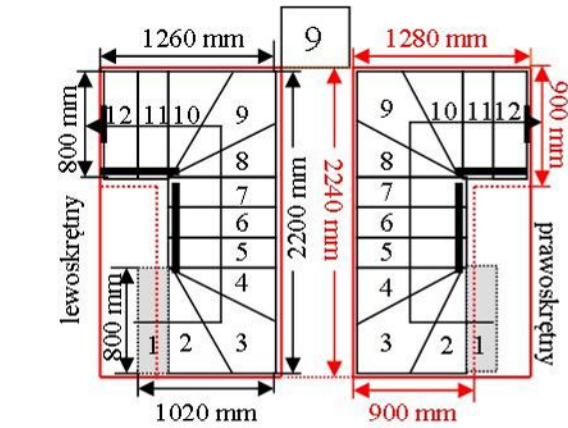

Schody CORA model Mix plus (220) U-180

Ilość elementów: 12 elementów / 13 wysokości
 Wysokość stopnia: regulowana $h_s = 17,5 - 23,0$ cm
 Wysokość kondygnacji: od 228,0 - 299,0 cm

CORASCHODY

Opis kolorów napisów i wymiarów:

Kolor czerwony: długość i szerokość otworu w stopniu w mm,
 Kolor czarny: długość i szerokość biegu schodów w mm,

Schody CORA model Mix plus (220) U-180

Ilość elementów: 12 elementów / 13 wysokości
 Wysokość stopnia: regulowana $h_s = 17,5 - 23,0$ cm
 Wysokość kondygnacji: od 228,0 - 299,0 cm

CORASCHODY

Opis kolorów napisów i wymiarów:
 Kolor czerwony: długość i szerokość otworu w stropie w mm,
 Kolor czarny: długość i szerokość biegu schodów w mm,

Schody CORA model Mix plus (220) U-180

Ilość elementów: 12 elementów / 13 wysokości
 Wysokość stopnia: regulowana $h_s = 17,5 - 23,0$ cm
 Wysokość kondygnacji: od 228,0 - 299,0 cm

CORASCHODY

Opis kolorów napisów i wymiarów:

Kolor czerwony: długość i szerokość otworu w stropie w mm,
 Kolor czarny: długość i szerokość biegu schodów w mm,