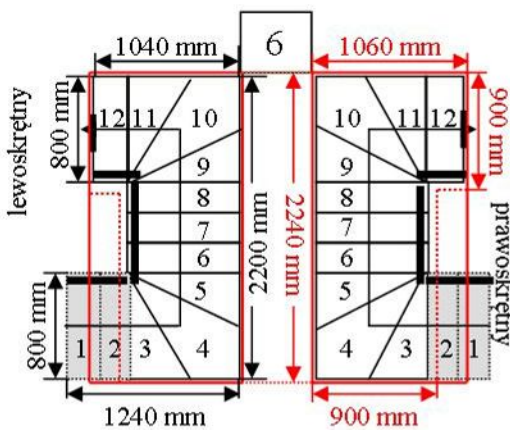

Schody CORA model Mix plus (220) U-180

Ilość elementów: 12 elementów / 13 wysokości
 Wysokość stopnia: regulowana $h_s = 17,5 - 23,0$ cm
 Wysokość kondygnacji: od 228,0 - 299,0 cm

CORASCHODY

Opis kolorów napisów i wymiarów:

Kolor czerwony: długość i szerokość otworu w stopniu w mm,
 Kolor czarny: długość i szerokość biegu schodów w mm,

Schody CORA model Mix plus (220) U-180

Ilość elementów: 12 elementów / 13 wysokości
 Wysokość stopnia: regulowana $h_s = 17,5 - 23,0$ cm
 Wysokość kondygnacji: od 228,0 - 299,0 cm

CORASCHODY

Opis kolorów napisów i wymiarów:
 Kolor czerwony: długość i szerokość otworu w stropie w mm,
 Kolor czarny: długość i szerokość biegu schodów w mm,

Schody CORA model Mix plus (220) U-180

Ilość elementów: 12 elementów / 13 wysokości
 Wysokość stopnia: regulowana $h_s = 17,5 - 23,0$ cm
 Wysokość kondygnacji: od 228,0 - 299,0 cm

CORASCHODY

Opis kolorów napisów i wymiarów:

Kolor czerwony: długość i szerokość otworu w stropie w mm,
 Kolor czarny: długość i szerokość biegu schodów w mm,