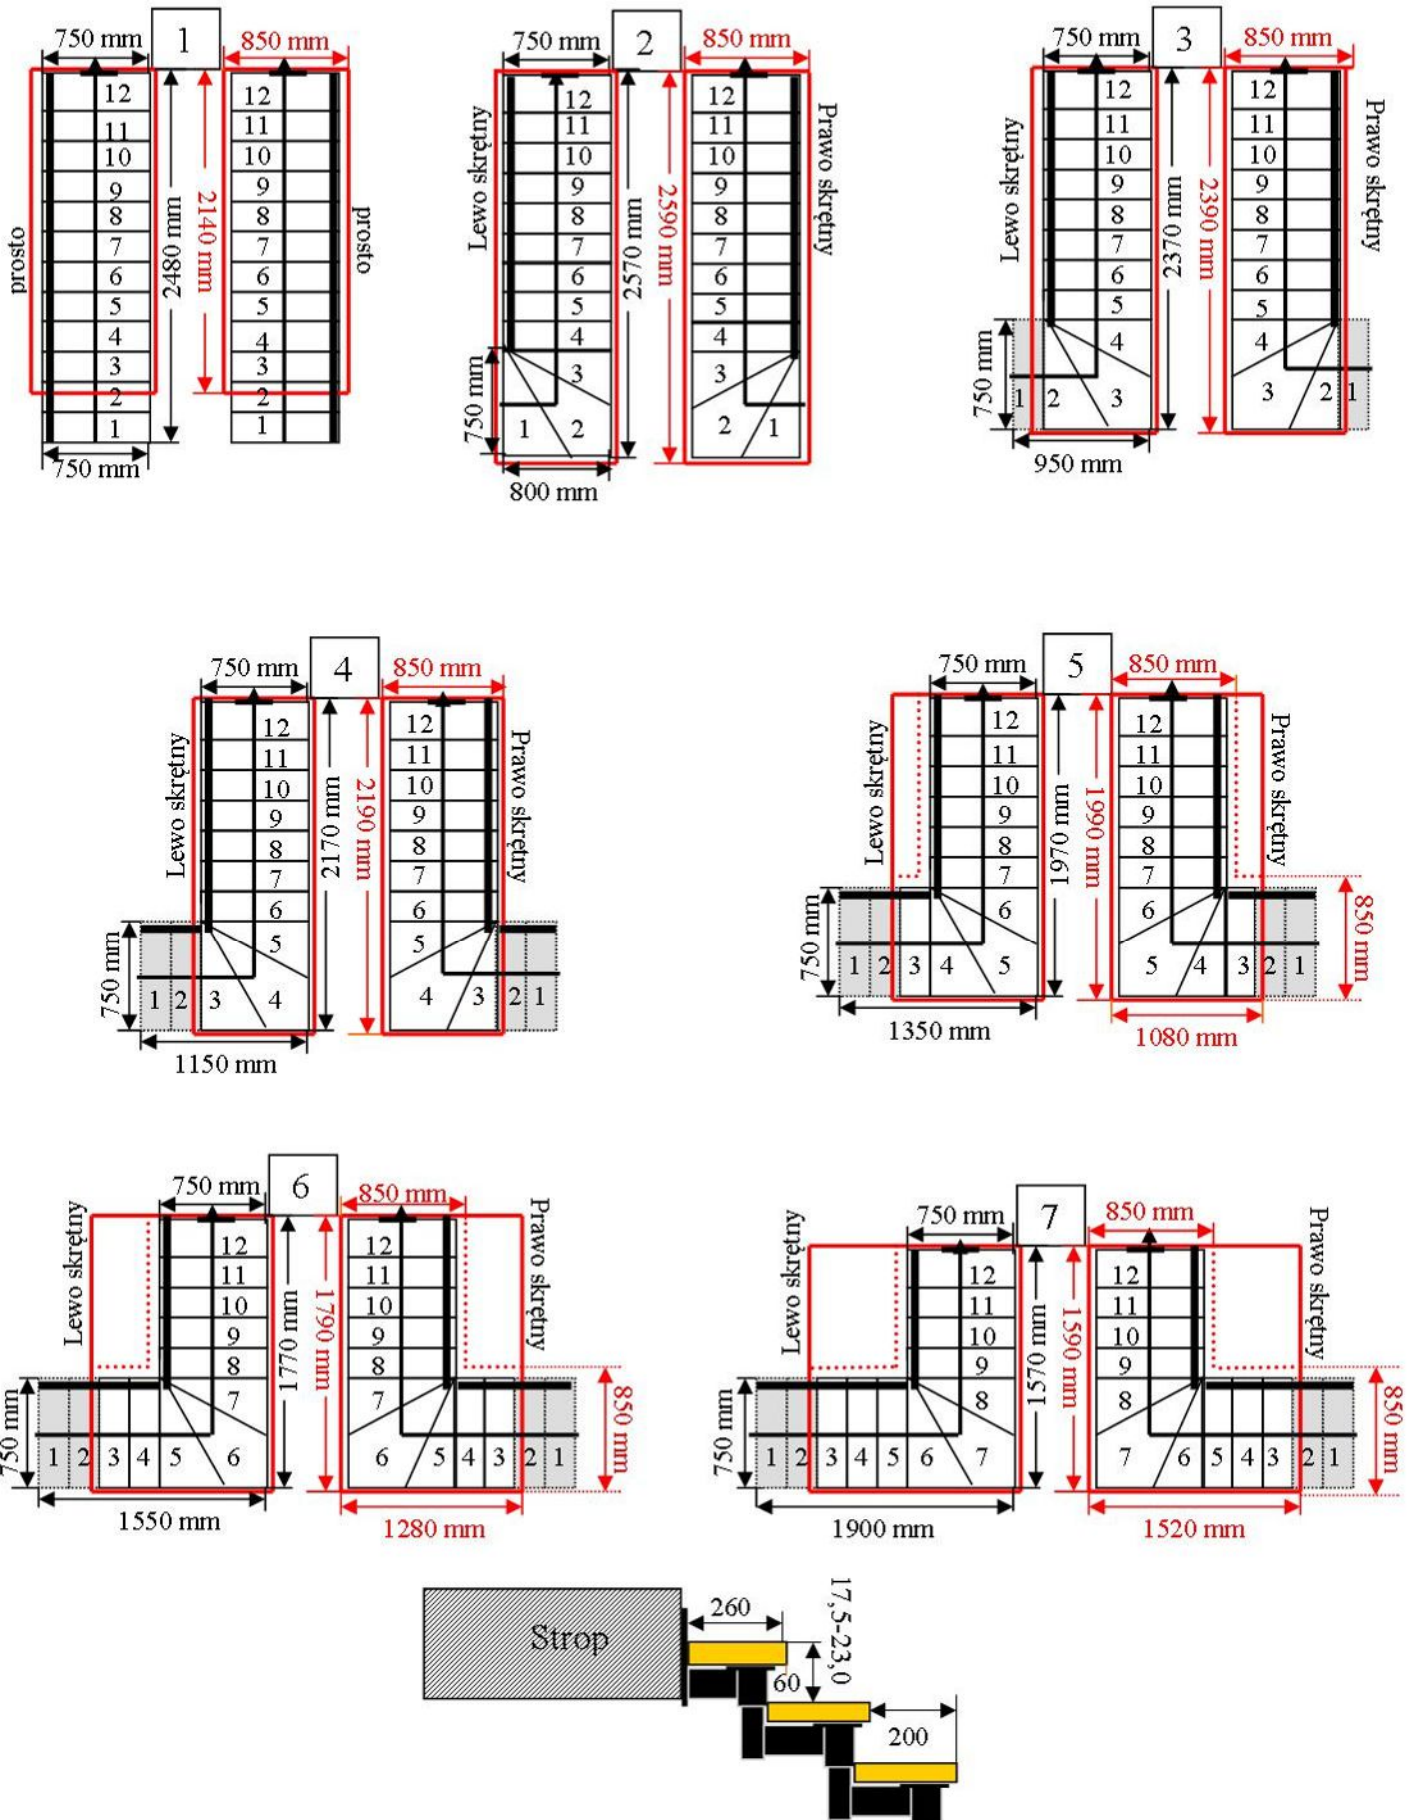

Schody CORA model Maxima (200) L-90

Ilość elementów: 12 elementów / 13 wysokości
 Wysokość stopnia: regulowana $h_s = 17,5 - 23,0$ cm
 Wysokość kondygnacji: od 228,0 - 299,0 cm

Opis kolorów napisów i wymiarów:
 Kolor czerwony: długość i szerokość otworu w stropie w mm,
 Kolor czarny: długość i szerokość biegu schodów w mm,