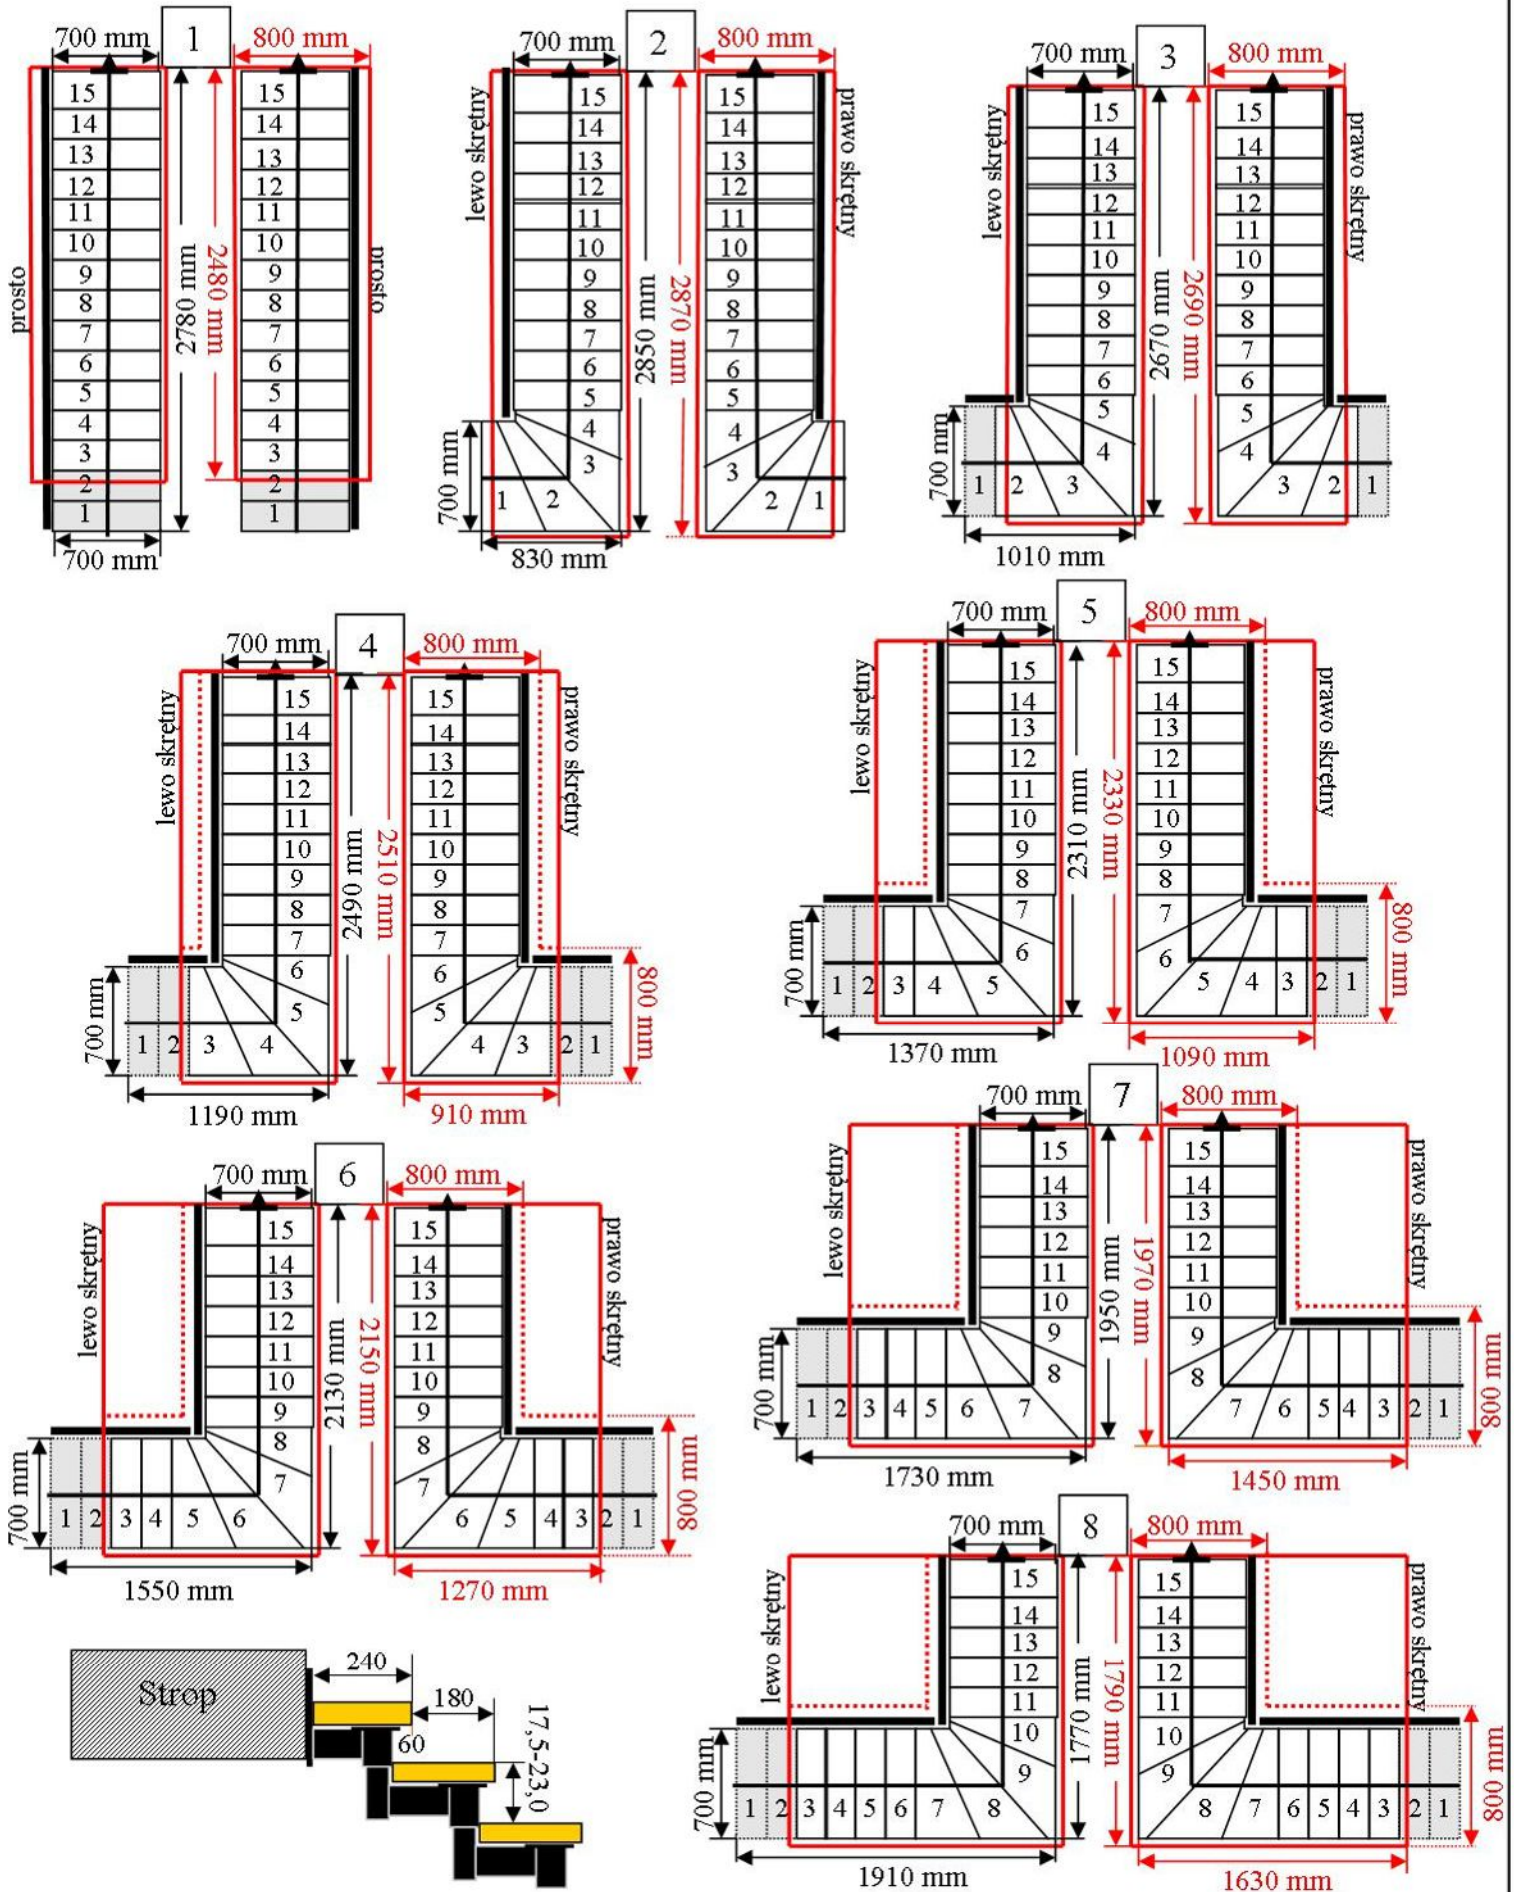

Schody CORA model Mix (180) L-90

Ilość elementów: 15 elementów / 16 wysokości
 Wysokość stopnia: regulowana $h_s = 17,5 - 23,0$ cm
 Wysokość kondygnacji: od 280,0 - 368,0 cm

CORASCHODY

Opis kolorów napisów i wymiarów:
 Kolor czerwony: długość i szerokość otworu w stropie w mm,
 Kolor czarny: długość i szerokość biegu schodów w mm,

Schody CORA model Mix (180) L-90

Ilość elementów: 15 elementów / 16 wysokości
 Wysokość stopnia: regulowana $h_s = 17,5 - 23,0$ cm
 Wysokość kondygnacji: od 280,0 - 368,0 cm

Opis kolorów napisów i wymiarów:
 Kolor czerwony: długość i szerokość otworu w stropie w mm,
 Kolor czarny: długość i szerokość biegu schodów w mm,