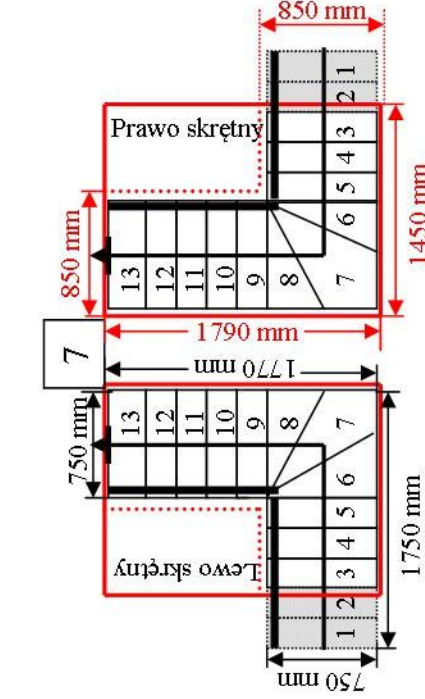

# Schody CORA model Maxima (200) L-90

Ilość elementów: 13 elementów / 14 wysokości  
 Wysokość stopnia: regulowana  $h_s = 17,5 - 23,0$  cm  
 Wysokość kondygnacji: od 238,0 - 322,0 cm

**CORASCHODY**

Opis kolorów napisów i wymiarów:  
**Kolor czerwony:** długość i szerokość otworu w stropie w mm,  
**Kolor czarny:** długość i szerokość biegu schodów w mm,

# Schody CORA model Maxima (200) L-90

Ilość elementów: 13 elementów / 14 wysokości  
 Wysokość stopnia: regulowana  $h_s = 17,5 - 23,0$  cm  
 Wysokość kondygnacji: od 238,0 - 322,0 cm

Opis kolorów napisów i wymiarów:  
 Kolor czerwony: długość i szerokość otworu w stropie w mm,  
 Kolor czarny: długość i szerokość biegu schodów w mm,