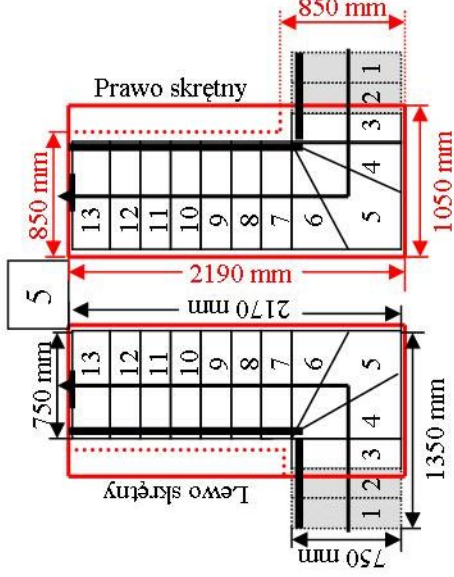

# Schody CORA model Maxima (200) L-90

Ilość elementów: 13 elementów / 14 wysokości  
 Wysokość stopnia: regulowana  $h_s = 17,5 - 23,0$  cm  
 Wysokość kondygnacji: od 238,0 - 322,0 cm

**CORASCHODY**

Opis kolorów napisów i wymiarów:  
**Kolor czerwony:** długość i szerokość otworu w stropie w mm,  
**Kolor czarny:** długość i szerokość biegu schodów w mm,

# Schody CORA model Maxima (200) L-90

Ilość elementów: 13 elementów / 14 wysokości  
 Wysokość stopnia: regulowana  $h_s = 17,5 - 23,0$  cm  
 Wysokość kondygnacji: od 238,0 - 322,0 cm

Opis kolorów napisów i wymiarów:  
 Kolor czerwony: długość i szerokość otworu w stropie w mm,  
 Kolor czarny: długość i szerokość biegu schodów w mm,