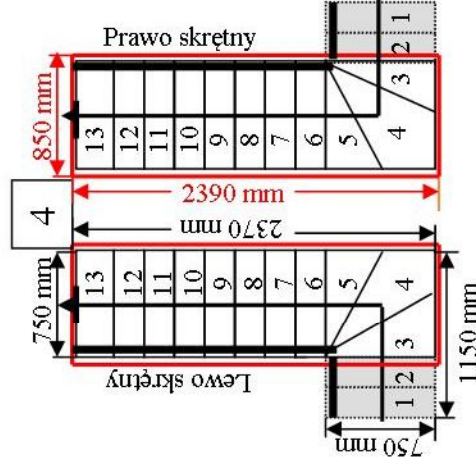

# Schody CORA model Maxima (200) L-90

Ilość elementów: 13 elementów / 14 wysokości  
 Wysokość stopnia: regulowana  $h_s = 17,5 - 23,0$  cm  
 Wysokość kondygnacji: od 238,0 - 322,0 cm

**CORASCHODY**

Opis kolorów napisów i wymiarów:  
**Kolor czerwony:** długość i szerokość otworu w stropie w mm,  
**Kolor czarny:** długość i szerokość biegu schodów w mm,

# Schody CORA model Maxima (200) L-90

Ilość elementów: 13 elementów / 14 wysokości  
 Wysokość stopnia: regulowana  $h_s = 17,5 - 23,0$  cm  
 Wysokość kondygnacji: od 238,0 - 322,0 cm

Opis kolorów napisów i wymiarów:  
 Kolor czerwony: długość i szerokość otworu w stropie w mm,  
 Kolor czarny: długość i szerokość biegu schodów w mm,