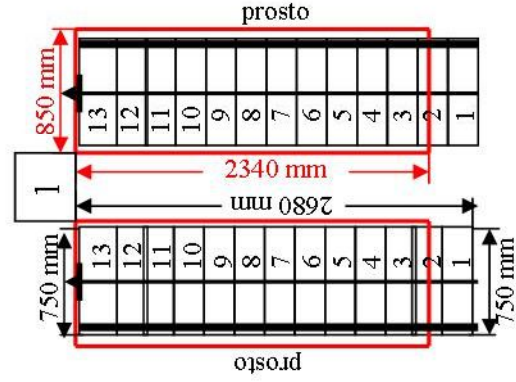

# Schody CORA model Maxima (200) L-90

Ilość elementów: 13 elementów / 14 wysokości  
 Wysokość stopnia: regulowana  $h_s = 17,5 - 23,0$  cm  
 Wysokość kondygnacji: od 238,0 - 322,0 cm

**CORASCHODY**

Opis kolorów napisów i wymiarów:  
**Kolor czerwony:** długość i szerokość otworu w stropie w mm,  
**Kolor czarny:** długość i szerokość biegu schodów w mm,

# Schody CORA model Maxima (200) L-90

Ilość elementów: 13 elementów / 14 wysokości  
 Wysokość stopnia: regulowana  $h_s = 17,5 - 23,0$  cm  
 Wysokość kondygnacji: od 238,0 - 322,0 cm

Opis kolorów napisów i wymiarów:  
 Kolor czerwony: długość i szerokość otworu w stropie w mm,  
 Kolor czarny: długość i szerokość biegu schodów w mm,