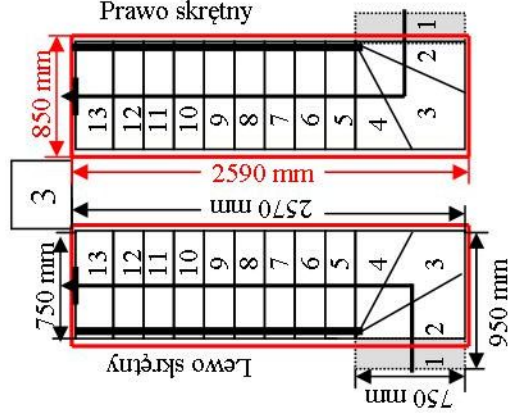

# Schody CORA model Maxima (200) L-90

Ilość elementów: 13 elementów / 14 wysokości  
 Wysokość stopnia: regulowana  $h_s = 17,5 - 23,0$  cm  
 Wysokość kondygnacji: od 238,0 - 322,0 cm

**CORASCHODY**

Opis kolorów napisów i wymiarów:  
**Kolor czerwony:** długość i szerokość otworu w stropie w mm,  
**Kolor czarny:** długość i szerokość biegu schodów w mm,

# Schody CORA model Maxima (200) L-90

Ilość elementów: 13 elementów / 14 wysokości  
 Wysokość stopnia: regulowana  $h_s = 17,5 - 23,0$  cm  
 Wysokość kondygnacji: od 238,0 - 322,0 cm

Opis kolorów napisów i wymiarów:  
 Kolor czerwony: długość i szerokość otworu w stropie w mm,  
 Kolor czarny: długość i szerokość biegu schodów w mm,