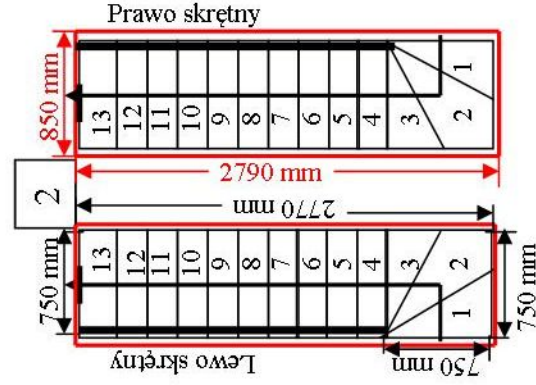

# Schody CORA model Maxima (200) L-90

Ilość elementów: 13 elementów / 14 wysokości  
 Wysokość stopnia: regulowana  $h_s = 17,5 - 23,0$  cm  
 Wysokość kondygnacji: od 238,0 - 322,0 cm

**CORASCHODY**

Opis kolorów napisów i wymiarów:  
**Kolor czerwony:** długość i szerokość otworu w stropie w mm,  
**Kolor czarny:** długość i szerokość biegu schodów w mm,

# Schody CORA model Maxima (200) L-90

Ilość elementów: 13 elementów / 14 wysokości  
 Wysokość stopnia: regulowana  $h_s = 17,5 - 23,0$  cm  
 Wysokość kondygnacji: od 238,0 - 322,0 cm

Opis kolorów napisów i wymiarów:  
 Kolor czerwony: długość i szerokość otworu w stropie w mm,  
 Kolor czarny: długość i szerokość biegu schodów w mm,