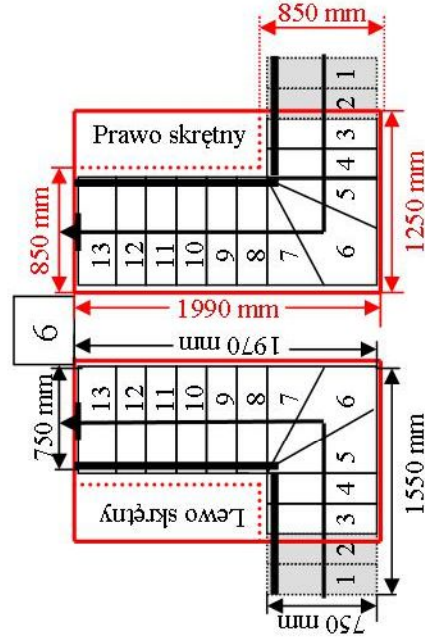

# Schody CORA model Maxima (200) L-90

Ilość elementów: 13 elementów / 14 wysokości  
 Wysokość stopnia: regulowana  $h_s = 17,5 - 23,0$  cm  
 Wysokość kondygnacji: od 238,0 - 322,0 cm

**CORASCHODY**

Opis kolorów napisów i wymiarów:  
**Kolor czerwony:** długość i szerokość otworu w stropie w mm,  
**Kolor czarny:** długość i szerokość biegu schodów w mm,

# Schody CORA model Maxima (200) L-90

Ilość elementów: 13 elementów / 14 wysokości  
 Wysokość stopnia: regulowana  $h_s = 17,5 - 23,0$  cm  
 Wysokość kondygnacji: od 238,0 - 322,0 cm

Opis kolorów napisów i wymiarów:  
 Kolor czerwony: długość i szerokość otworu w stropie w mm,  
 Kolor czarny: długość i szerokość biegu schodów w mm,