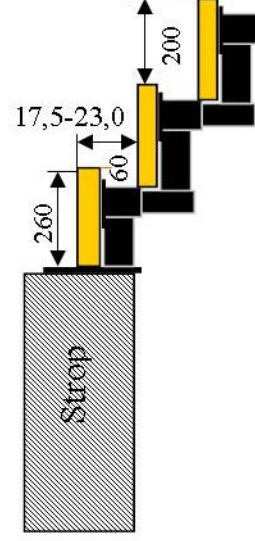

# Schody CORA model Maxima (200) L-90

Ilość elementów: 13 elementów / 14 wysokości  
 Wysokość stopnia: regulowana  $h_s = 17,5 - 23,0$  cm  
 Wysokość kondygnacji: od 238,0 - 322,0 cm

**CORASCHODY**

Opis kolorów napisów i wymiarów:  
**Kolor czerwony:** długość i szerokość otworu w stropie w mm,  
**Kolor czarny:** długość i szerokość biegu schodów w mm,

# Schody CORA model Maxima (200) L-90

Ilość elementów: 13 elementów / 14 wysokości  
 Wysokość stopnia: regulowana  $h_s = 17,5 - 23,0$  cm  
 Wysokość kondygnacji: od 238,0 - 322,0 cm

Opis kolorów napisów i wymiarów:  
 Kolor czerwony: długość i szerokość otworu w stropie w mm,  
 Kolor czarny: długość i szerokość biegu schodów w mm,