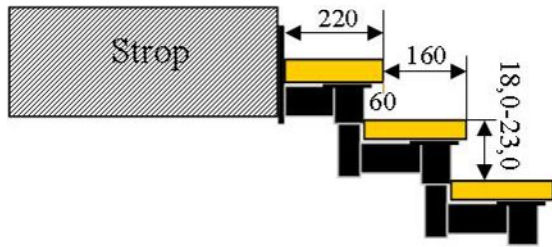

Schody CORA model Madi extra (160)

Ilość elementów: 13 elementów / 14 wysokości
 Wysokość stopnia: regulowana $h_s = 18,0 - 23,0$ cm
 Wysokość kondygnacji: od 252,0 - 322,0 cm

Opis kolorów napisów i wymiarów:
 Kolor czerwony: długość i szerokość otworu w stropie w mm,
 Kolor czarny: długość i szerokość biegu schodów w mm,