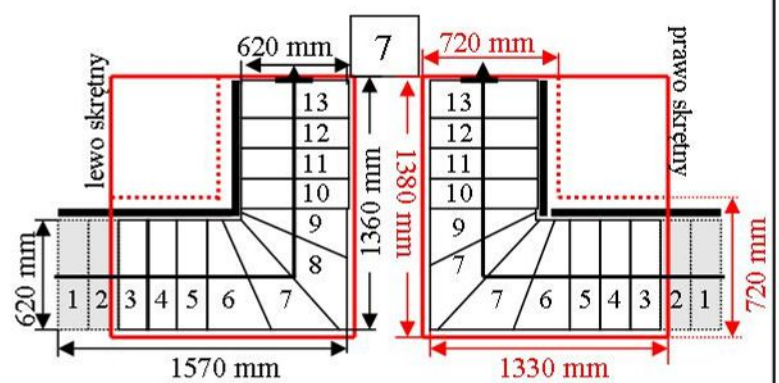

Schody CORA model Madi extra (160)

Ilość elementów: 13 elementów / 14 wysokości
 Wysokość stopnia: regulowana $h_s = 18,0 - 23,0$ cm
 Wysokość kondygnacji: od 252,0 - 322,0 cm

Opis kolorów napisów i wymiarów:
 Kolor czerwony: długość i szerokość otworu w stropie w mm,
 Kolor czarny: długość i szerokość biegu schodów w mm,