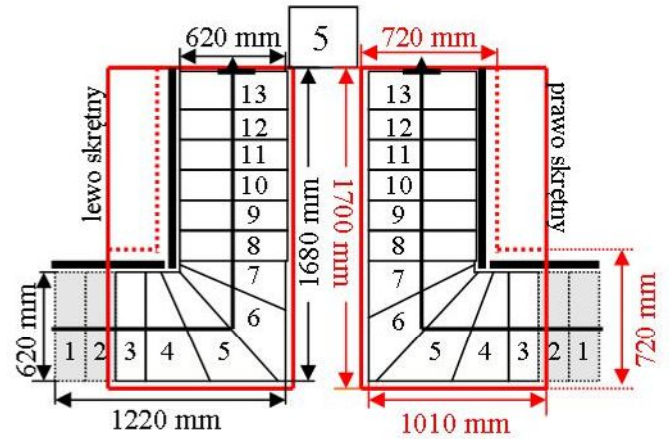

Schody CORA model Madi extra (160)

Ilość elementów: 13 elementów / 14 wysokości
 Wysokość stopnia: regulowana $h_s = 18,0 - 23,0$ cm
 Wysokość kondygnacji: od 252,0 - 322,0 cm

Opis kolorów napisów i wymiarów:
 Kolor czerwony: długość i szerokość otworu w stropie w mm,
 Kolor czarny: długość i szerokość biegu schodów w mm,