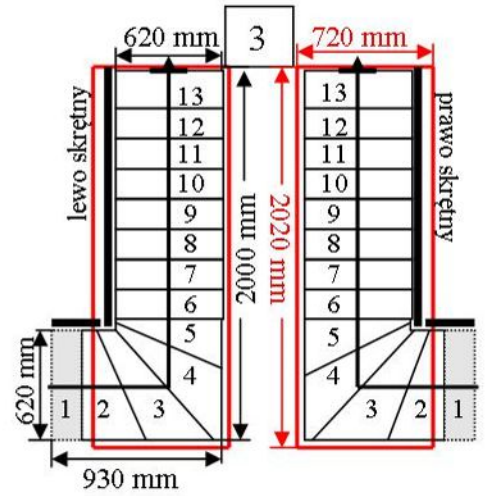

Schody CORA model Madi extra (160)

Ilość elementów: 13 elementów / 14 wysokości
 Wysokość stopnia: regulowana $h_s = 18,0 - 23,0$ cm
 Wysokość kondygnacji: od 252,0 - 322,0 cm

Opis kolorów napisów i wymiarów:
 Kolor czerwony: długość i szerokość otworu w stropie w mm,
 Kolor czarny: długość i szerokość biegu schodów w mm,