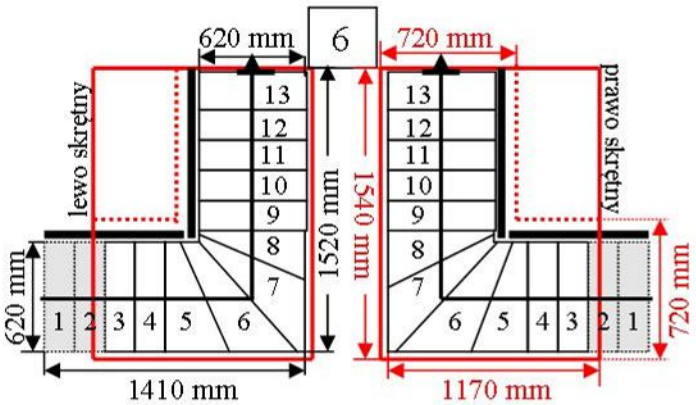

Schody CORA model Madi extra (160)

Ilość elementów: 13 elementów / 14 wysokości
 Wysokość stopnia: regulowana $h_s = 18,0 - 23,0$ cm
 Wysokość kondygnacji: od 252,0 - 322,0 cm

Opis kolorów napisów i wymiarów:
 Kolor czerwony: długość i szerokość otworu w stropie w mm,
 Kolor czarny: długość i szerokość biegu schodów w mm,