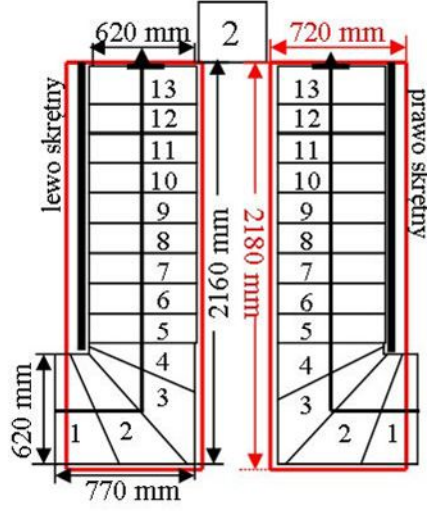

Schody CORA model Madi extra (160)

Ilość elementów: 13 elementów / 14 wysokości
 Wysokość stopnia: regulowana $h_s = 18,0 - 23,0$ cm
 Wysokość kondygnacji: od 252,0 - 322,0 cm

Opis kolorów napisów i wymiarów:
 Kolor czerwony: długość i szerokość otworu w stropie w mm,
 Kolor czarny: długość i szerokość biegu schodów w mm,