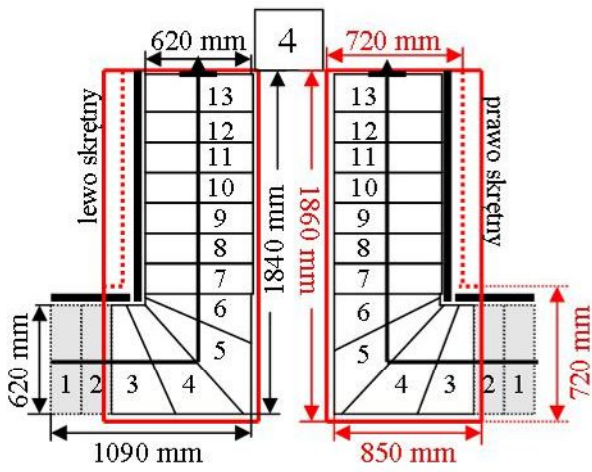

Schody CORA model Madi extra (160)

Ilość elementów: 13 elementów / 14 wysokości
 Wysokość stopnia: regulowana $h_s = 18,0 - 23,0$ cm
 Wysokość kondygnacji: od 252,0 - 322,0 cm

Opis kolorów napisów i wymiarów:
 Kolor czerwony: długość i szerokość otworu w stropie w mm,
 Kolor czarny: długość i szerokość biegu schodów w mm,