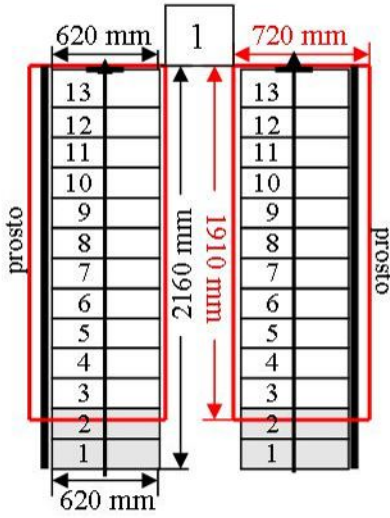

Schody CORA model Madi extra (160)

Ilość elementów: 13 elementów / 14 wysokości
 Wysokość stopnia: regulowana $h_s = 18,0 - 23,0$ cm
 Wysokość kondygnacji: od 252,0 - 322,0 cm

Opis kolorów napisów i wymiarów:
 Kolor czerwony: długość i szerokość otworu w stropie w mm,
 Kolor czarny: długość i szerokość biegu schodów w mm,