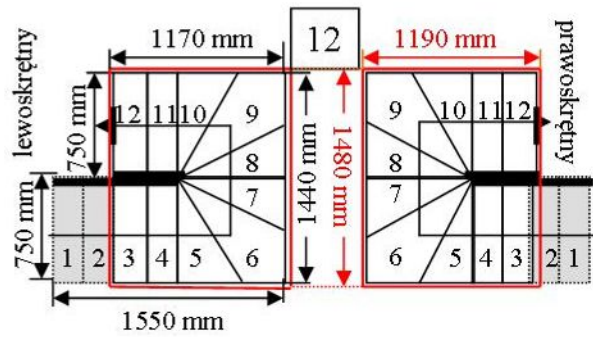

# Schody CORA model Maxima (200) U-180

Ilość elementów: 12 elementów / 13 wysokości  
 Wysokość stopnia: regulowana  $h_s = 17,5 - 23,0$  cm  
 Wysokość kondygnacji: od 228,0 - 299,0 cm

Opis kolorów napisów i wymiarów:  
 Kolor czerwony: długość i szerokość otworu w stropie w mm,  
 Kolor czarny: długość i szerokość biegu schodów w mm,

# Schody CORA model Maxima (200) U-180

Ilość elementów: 12 elementów / 13 wysokości  
 Wysokość stopnia: regulowana  $h_s = 17,5 - 23,0$  cm  
 Wysokość kondygnacji: od 228,0 - 299,0 cm

CORASCHODY

Opis kolorów napisów i wymiarów:

Kolor czerwony: długość i szerokość otworu w stropie w mm,  
 Kolor czarny: długość i szerokość biegu schodów w mm,

# Schody CORA model Maxima (200) U-180

Ilość elementów: 12 elementów / 13 wysokości  
 Wysokość stopnia: regulowana  $h_s = 17,5 - 23,0$  cm  
 Wysokość kondygnacji: od 228,0 - 299,0 cm

CORASCHODY

**Opis kolorów napisów i wymiarów:**  
**Kolor czerwony:** długość i szerokość otworu w stopniu w mm,  
**Kolor czarny:** długość i szerokość biegschodów w mm,