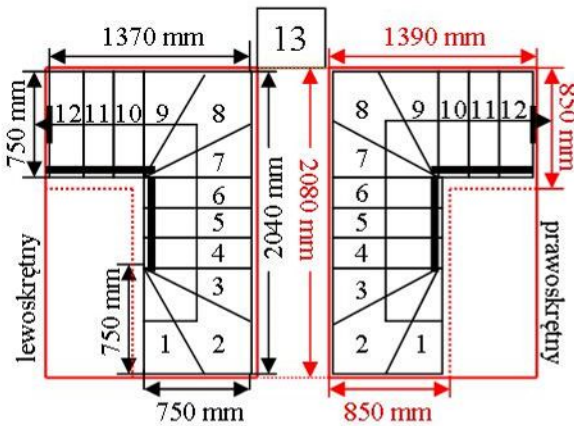

# Schody CORA model Maxima (200) U-180

Ilość elementów: 12 elementów / 13 wysokości  
 Wysokość stopnia: regulowana  $h_s = 17,5 - 23,0$  cm  
 Wysokość kondygnacji: od 228,0 - 299,0 cm

Opis kolorów napisów i wymiarów:  
 Kolor czerwony: długość i szerokość otworu w stropie w mm,  
 Kolor czarny: długość i szerokość biegu schodów w mm,

# Schody CORA model Maxima (200) U-180

Ilość elementów: 12 elementów / 13 wysokości  
 Wysokość stopnia: regulowana  $h_s = 17,5 - 23,0$  cm  
 Wysokość kondygnacji: od 228,0 - 299,0 cm

CORASCHODY

Opis kolorów napisów i wymiarów:

Kolor czerwony: długość i szerokość otworu w stropie w mm,  
 Kolor czarny: długość i szerokość biegu schodów w mm,

# Schody CORA model Maxima (200) U-180

Ilość elementów: 12 elementów / 13 wysokości  
 Wysokość stopnia: regulowana  $h_s = 17,5 - 23,0$  cm  
 Wysokość kondygnacji: od 228,0 - 299,0 cm

CORASCHODY

**Opis kolorów napisów i wymiarów:**  
**Kolor czerwony:** długość i szerokość otworu w stopniu w mm,  
**Kolor czarny:** długość i szerokość biegschodów w mm,