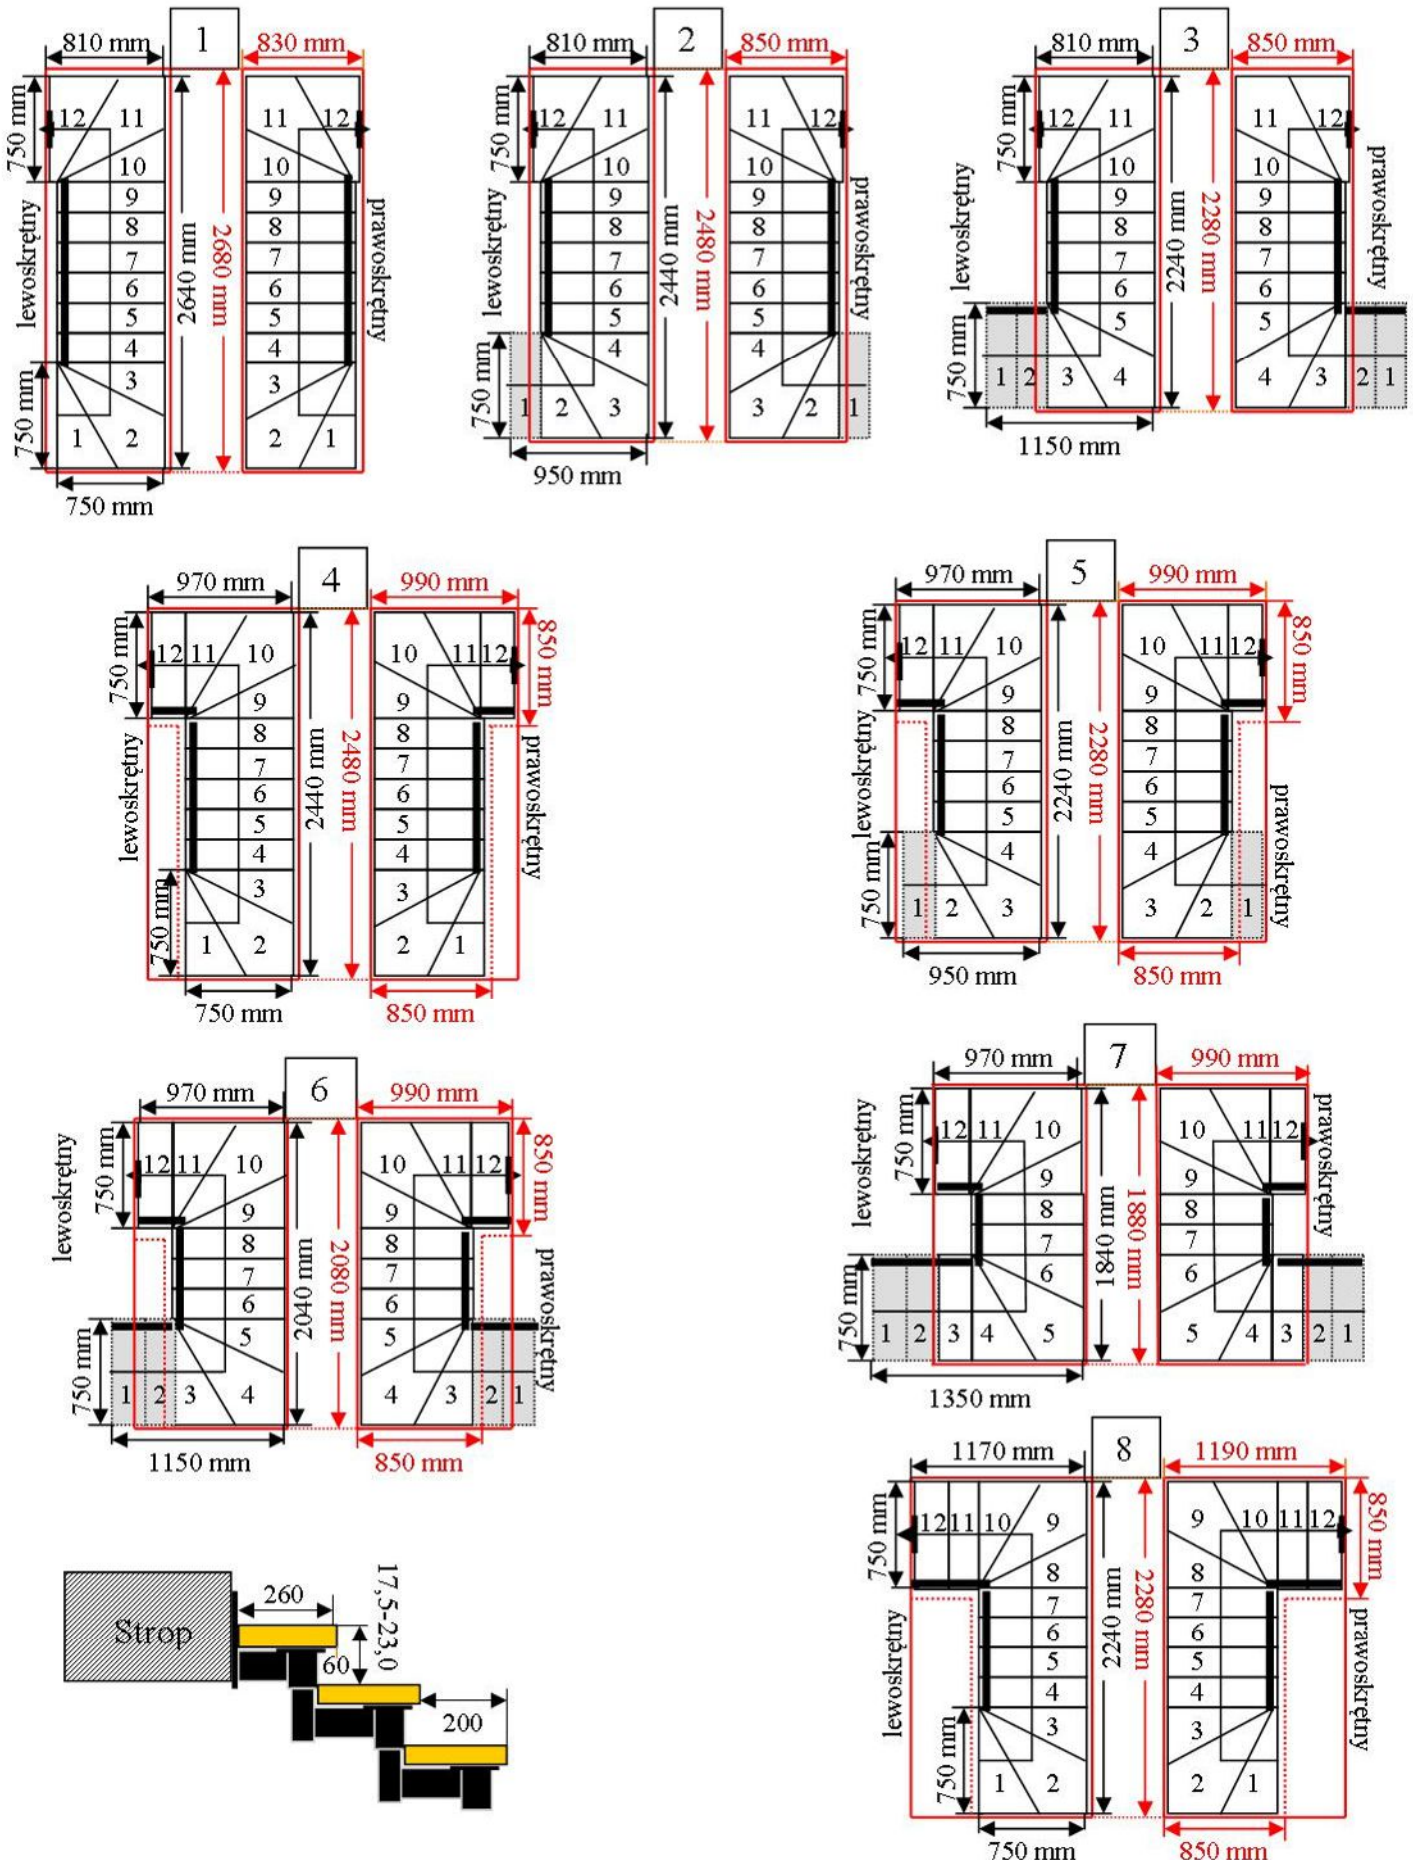

# Schody CORA model Maxima (200) U-180

Ilość elementów: 12 elementów / 13 wysokości  
 Wysokość stopnia: regulowana  $h_s = 17,5 - 23,0$  cm  
 Wysokość kondygnacji: od 228,0 - 299,0 cm

Opis kolorów napisów i wymiarów:  
 Kolor czerwony: długość i szerokość otworu w stropie w mm,  
 Kolor czarny: długość i szerokość biegu schodów w mm,

# Schody CORA model Maxima (200) U-180

Ilość elementów: 12 elementów / 13 wysokości  
 Wysokość stopnia: regulowana  $h_s = 17,5 - 23,0$  cm  
 Wysokość kondygnacji: od 228,0 - 299,0 cm

CORASCHODY

Opis kolorów napisów i wymiarów:

Kolor czerwony: długość i szerokość otworu w stropie w mm,  
 Kolor czarny: długość i szerokość biegu schodów w mm,

# Schody CORA model Maxima (200) U-180

Ilość elementów: 12 elementów / 13 wysokości  
 Wysokość stopnia: regulowana  $h_s = 17,5 - 23,0$  cm  
 Wysokość kondygnacji: od 228,0 - 299,0 cm

CORASCHODY

**Opis kolorów napisów i wymiarów:**  
**Kolor czerwony:** długość i szerokość otworu w stopniu w mm,  
**Kolor czarny:** długość i szerokość biegschodów w mm,