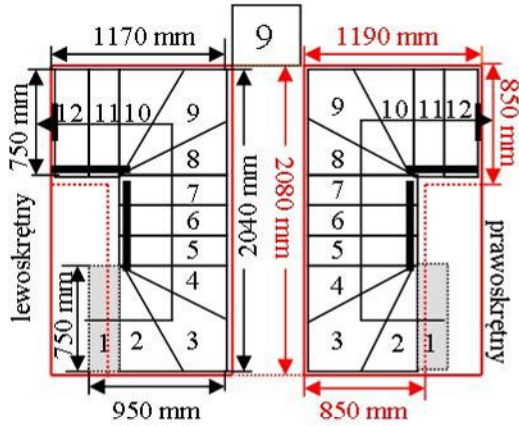

# Schody CORA model Maxima (200) U-180

Ilość elementów: 12 elementów / 13 wysokości  
 Wysokość stopnia: regulowana  $h_s = 17,5 - 23,0$  cm  
 Wysokość kondygnacji: od 228,0 - 299,0 cm

Opis kolorów napisów i wymiarów:  
 Kolor czerwony: długość i szerokość otworu w stropie w mm,  
 Kolor czarny: długość i szerokość biegu schodów w mm,

# Schody CORA model Maxima (200) U-180

Ilość elementów: 12 elementów / 13 wysokości  
 Wysokość stopnia: regulowana  $h_s = 17,5 - 23,0$  cm  
 Wysokość kondygnacji: od 228,0 - 299,0 cm

CORASCHODY

Opis kolorów napisów i wymiarów:

Kolor czerwony: długość i szerokość otworu w stropie w mm,  
 Kolor czarny: długość i szerokość biegu schodów w mm,

# Schody CORA model Maxima (200) U-180

Ilość elementów: 12 elementów / 13 wysokości  
 Wysokość stopnia: regulowana  $h_s = 17,5 - 23,0$  cm  
 Wysokość kondygnacji: od 228,0 - 299,0 cm

CORASCHODY

**Opis kolorów napisów i wymiarów:**  
**Kolor czerwony:** długość i szerokość otworu w stopniu w mm,  
**Kolor czarny:** długość i szerokość biegschodów w mm,