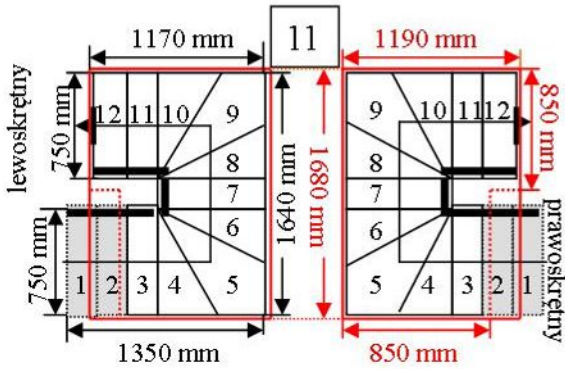

# Schody CORA model Maxima (200) U-180

Ilość elementów: 12 elementów / 13 wysokości  
 Wysokość stopnia: regulowana  $h_s = 17,5 - 23,0$  cm  
 Wysokość kondygnacji: od 228,0 - 299,0 cm

Opis kolorów napisów i wymiarów:  
 Kolor czerwony: długość i szerokość otworu w stropie w mm,  
 Kolor czarny: długość i szerokość biegu schodów w mm,

# Schody CORA model Maxima (200) U-180

Ilość elementów: 12 elementów / 13 wysokości  
 Wysokość stopnia: regulowana  $h_s = 17,5 - 23,0$  cm  
 Wysokość kondygnacji: od 228,0 - 299,0 cm

CORASCHODY

Opis kolorów napisów i wymiarów:

Kolor czerwony: długość i szerokość otworu w stropie w mm,  
 Kolor czarny: długość i szerokość biegu schodów w mm,

# Schody CORA model Maxima (200) U-180

Ilość elementów: 12 elementów / 13 wysokości  
 Wysokość stopnia: regulowana  $h_s = 17,5 - 23,0$  cm  
 Wysokość kondygnacji: od 228,0 - 299,0 cm

CORASCHODY

**Opis kolorów napisów i wymiarów:**  
**Kolor czerwony:** długość i szerokość otworu w stopniu w mm,  
**Kolor czarny:** długość i szerokość biegschodów w mm,