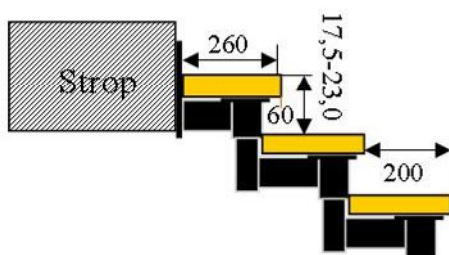

# Schody CORA model Maxima (200) U-180

Ilość elementów: 12 elementów / 13 wysokości  
 Wysokość stopnia: regulowana  $h_s = 17,5 - 23,0$  cm  
 Wysokość kondygnacji: od 228,0 - 299,0 cm

Opis kolorów napisów i wymiarów:  
 Kolor czerwony: długość i szerokość otworu w stropie w mm,  
 Kolor czarny: długość i szerokość biegu schodów w mm,

# Schody CORA model Maxima (200) U-180

Ilość elementów: 12 elementów / 13 wysokości  
 Wysokość stopnia: regulowana  $h_s = 17,5 - 23,0$  cm  
 Wysokość kondygnacji: od 228,0 - 299,0 cm

CORASCHODY

Opis kolorów napisów i wymiarów:

Kolor czerwony: długość i szerokość otworu w stropie w mm,  
 Kolor czarny: długość i szerokość biegu schodów w mm,

# Schody CORA model Maxima (200) U-180

Ilość elementów: 12 elementów / 13 wysokości  
 Wysokość stopnia: regulowana  $h_s = 17,5 - 23,0$  cm  
 Wysokość kondygnacji: od 228,0 - 299,0 cm

CORASCHODY

**Opis kolorów napisów i wymiarów:**  
**Kolor czerwony:** długość i szerokość otworu w stopniu w mm,  
**Kolor czarny:** długość i szerokość biegschodów w mm,