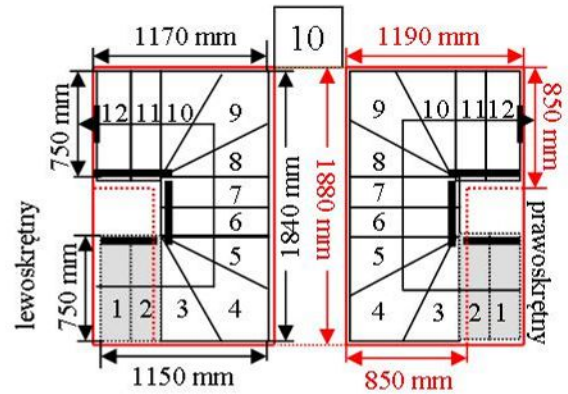

# Schody CORA model Maxima (200) U-180

Ilość elementów: 12 elementów / 13 wysokości  
 Wysokość stopnia: regulowana  $h_s = 17,5 - 23,0$  cm  
 Wysokość kondygnacji: od 228,0 - 299,0 cm

Opis kolorów napisów i wymiarów:  
 Kolor czerwony: długość i szerokość otworu w stropie w mm,  
 Kolor czarny: długość i szerokość biegu schodów w mm,

# Schody CORA model Maxima (200) U-180

Ilość elementów: 12 elementów / 13 wysokości  
 Wysokość stopnia: regulowana  $h_s = 17,5 - 23,0$  cm  
 Wysokość kondygnacji: od 228,0 - 299,0 cm

CORASCHODY

Opis kolorów napisów i wymiarów:

Kolor czerwony: długość i szerokość otworu w stropie w mm,  
 Kolor czarny: długość i szerokość biegu schodów w mm,

# Schody CORA model Maxima (200) U-180

Ilość elementów: 12 elementów / 13 wysokości  
 Wysokość stopnia: regulowana  $h_s = 17,5 - 23,0$  cm  
 Wysokość kondygnacji: od 228,0 - 299,0 cm

CORASCHODY

**Opis kolorów napisów i wymiarów:**  
**Kolor czerwony:** długość i szerokość otworu w stopniu w mm,  
**Kolor czarny:** długość i szerokość biegschodów w mm,