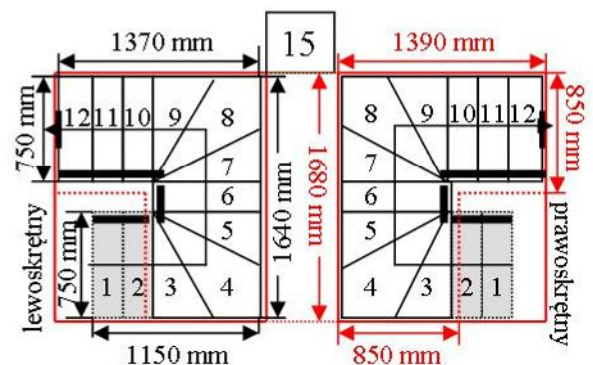

# Schody CORA model Maxima (200) U-180

Ilość elementów: 12 elementów / 13 wysokości  
 Wysokość stopnia: regulowana  $h_s = 17,5 - 23,0$  cm  
 Wysokość kondygnacji: od 228,0 - 299,0 cm

Opis kolorów napisów i wymiarów:  
 Kolor czerwony: długość i szerokość otworu w stropie w mm,  
 Kolor czarny: długość i szerokość biegu schodów w mm,

# Schody CORA model Maxima (200) U-180

Ilość elementów: 12 elementów / 13 wysokości  
 Wysokość stopnia: regulowana  $h_s = 17,5 - 23,0$  cm  
 Wysokość kondygnacji: od 228,0 - 299,0 cm

CORASCHODY

Opis kolorów napisów i wymiarów:

Kolor czerwony: długość i szerokość otworu w stropie w mm,  
 Kolor czarny: długość i szerokość biegu schodów w mm,

# Schody CORA model Maxima (200) U-180

Ilość elementów: 12 elementów / 13 wysokości  
 Wysokość stopnia: regulowana  $h_s = 17,5 - 23,0$  cm  
 Wysokość kondygnacji: od 228,0 - 299,0 cm

CORASCHODY

**Opis kolorów napisów i wymiarów:**  
**Kolor czerwony:** długość i szerokość otworu w stopniu w mm,  
**Kolor czarny:** długość i szerokość biegschodów w mm,