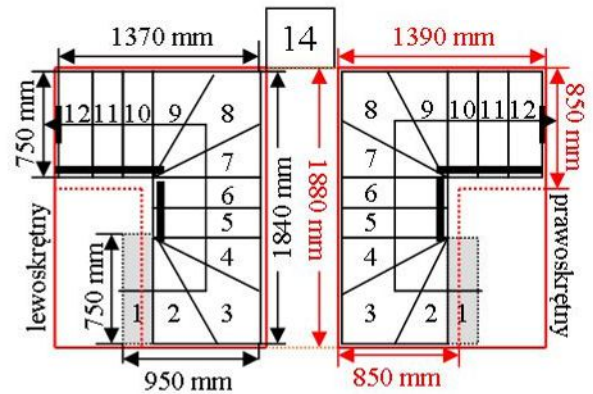

# Schody CORA model Maxima (200) U-180

Ilość elementów: 12 elementów / 13 wysokości  
 Wysokość stopnia: regulowana  $h_s = 17,5 - 23,0$  cm  
 Wysokość kondygnacji: od 228,0 - 299,0 cm

Opis kolorów napisów i wymiarów:  
 Kolor czerwony: długość i szerokość otworu w stropie w mm,  
 Kolor czarny: długość i szerokość biegu schodów w mm,

# Schody CORA model Maxima (200) U-180

Ilość elementów: 12 elementów / 13 wysokości  
 Wysokość stopnia: regulowana  $h_s = 17,5 - 23,0$  cm  
 Wysokość kondygnacji: od 228,0 - 299,0 cm

CORASCHODY

Opis kolorów napisów i wymiarów:

Kolor czerwony: długość i szerokość otworu w stropie w mm,  
 Kolor czarny: długość i szerokość biegu schodów w mm,

# Schody CORA model Maxima (200) U-180

Ilość elementów: 12 elementów / 13 wysokości  
 Wysokość stopnia: regulowana  $h_s = 17,5 - 23,0$  cm  
 Wysokość kondygnacji: od 228,0 - 299,0 cm

CORASCHODY

**Opis kolorów napisów i wymiarów:**  
**Kolor czerwony:** długość i szerokość otworu w stopniu w mm,  
**Kolor czarny:** długość i szerokość biegschodów w mm,