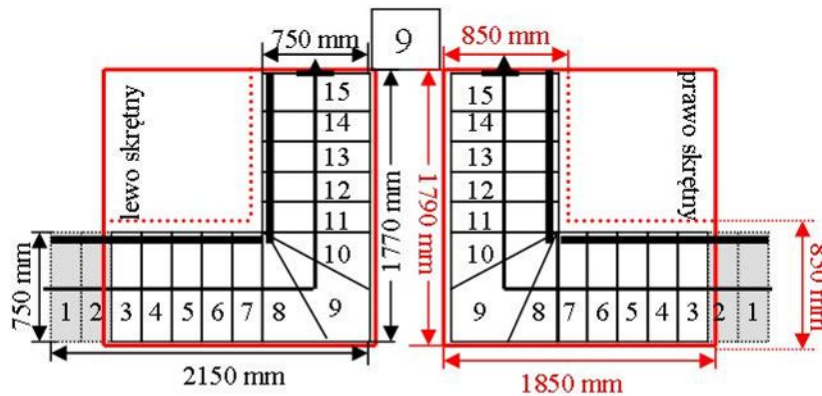

Schody CORA model Maxima (200) L-90

Ilość elementów: 15 elementów / 16 wysokości
 Wysokość stopnia: regulowana $h_s = 17,5 - 23,0$ cm
 Wysokość kondygnacji: od 272,0 - 368,0 cm

Opis kolorów napisów i wymiarów:
 Kolor czerwony: długość i szerokość otworu w stropie w mm,
 Kolor czarny: długość i szerokość biegu schodów w mm,