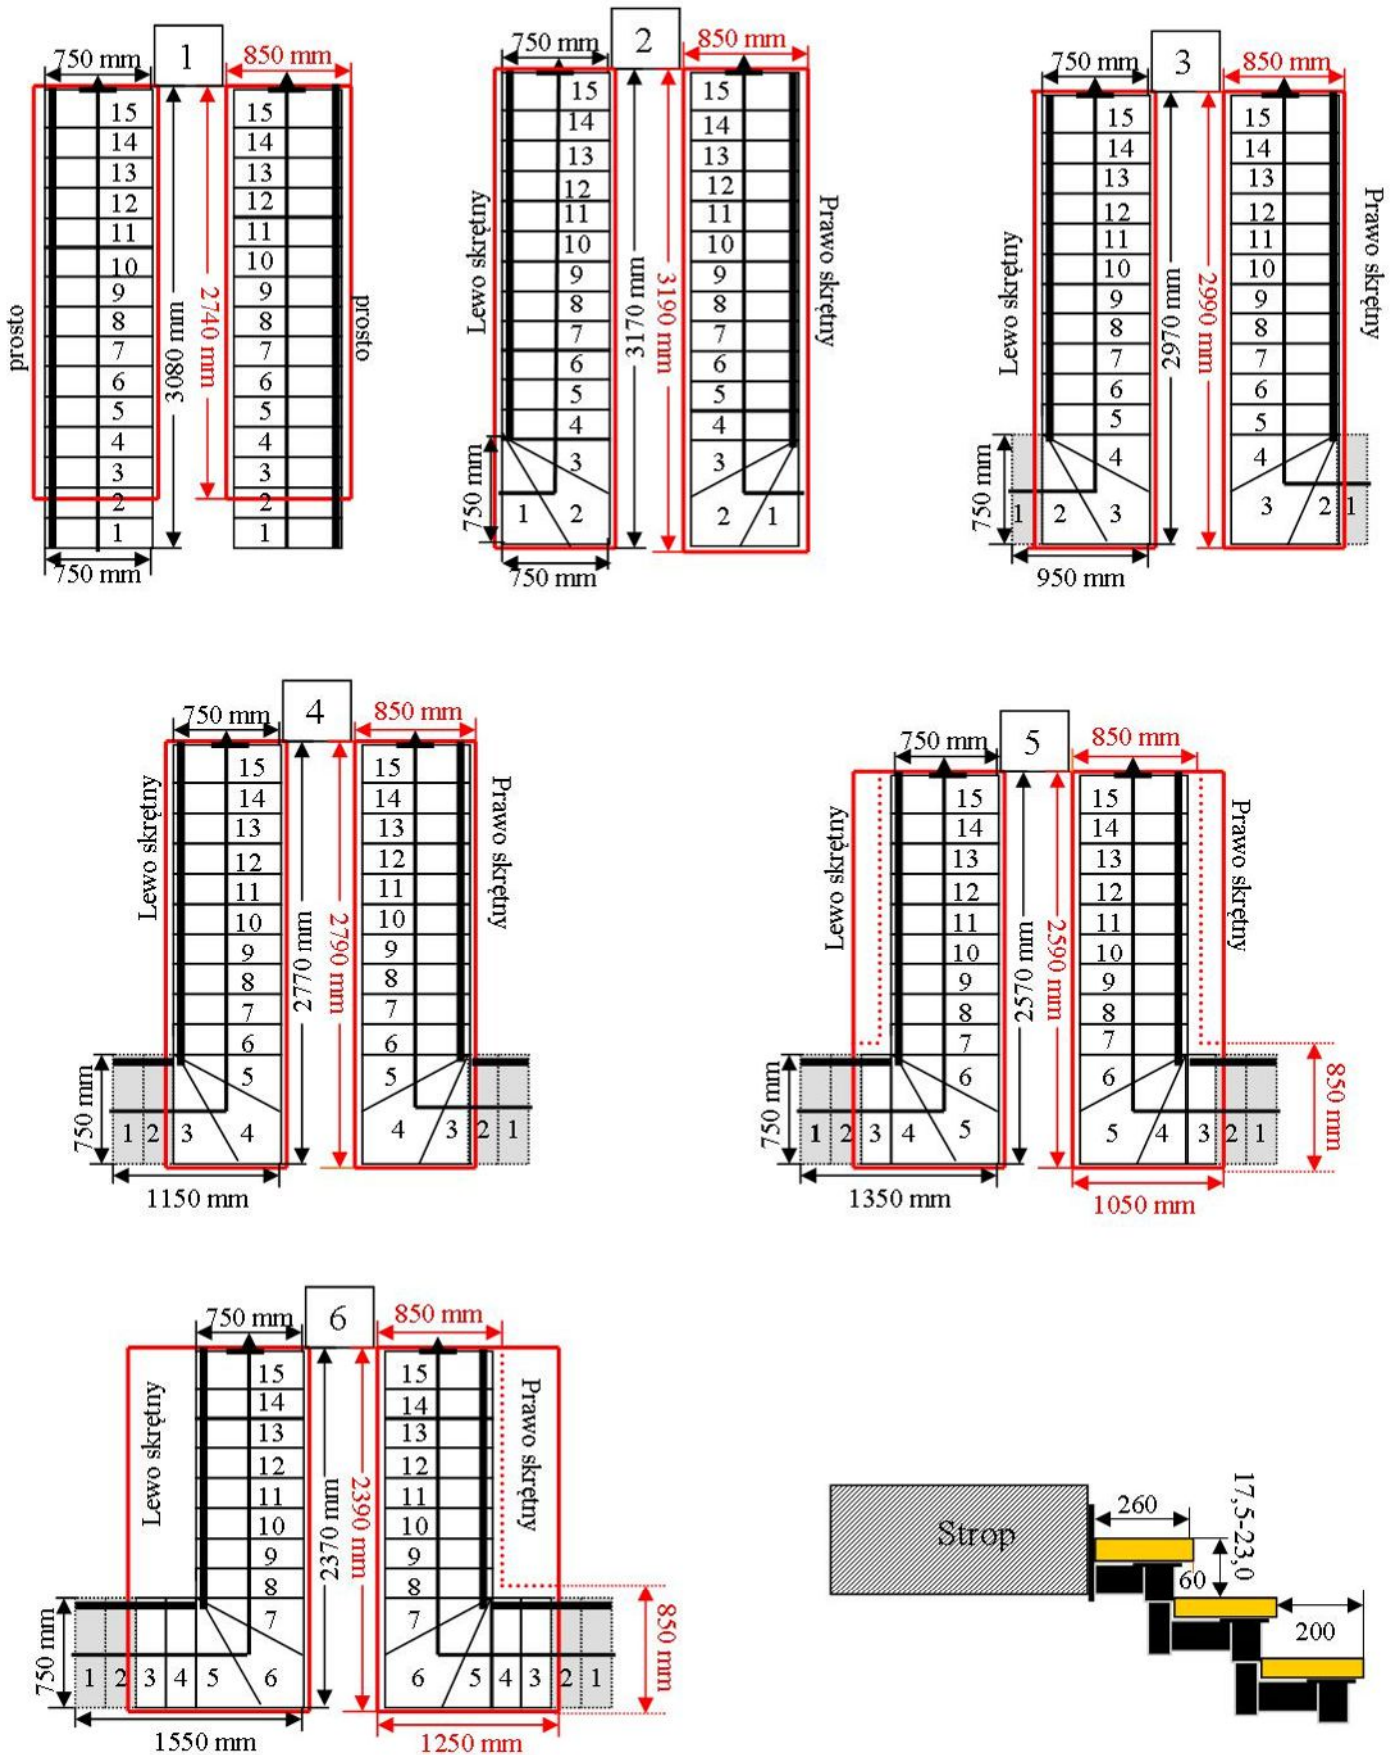

Schody CORA model Maxima (200) L-90

Ilość elementów: 15 elementów / 16 wysokości
 Wysokość stopnia: regulowana $h_s = 17,5 - 23,0$ cm
 Wysokość kondygnacji: od 272,0 - 368,0 cm

Opis kolorów napisów i wymiarów:
 Kolor czerwony: długość i szerokość otworu w stropie w mm,
 Kolor czarny: długość i szerokość biegu schodów w mm,