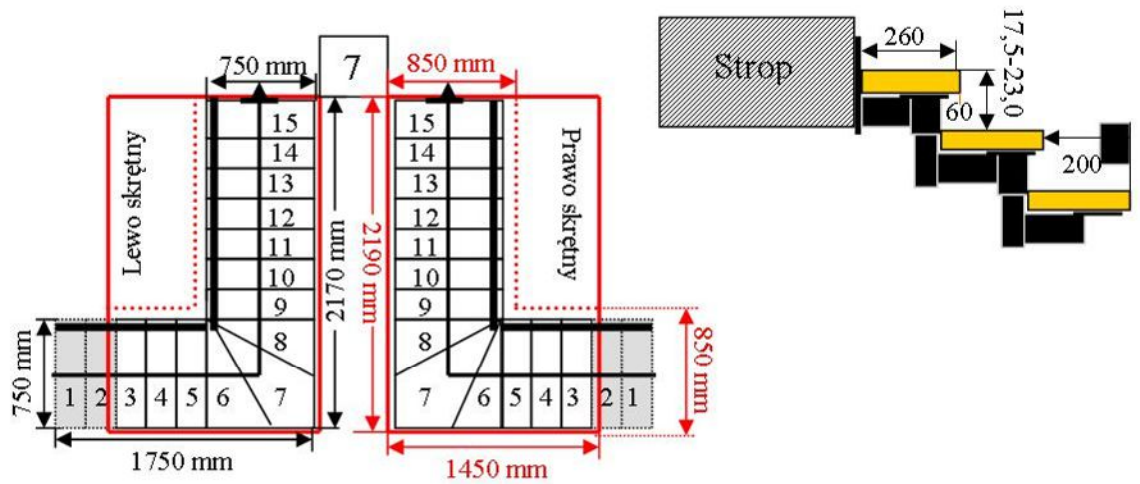

Schody CORA model Maxima (200) L-90

Ilość elementów: 15 elementów / 16 wysokości
 Wysokość stopnia: regulowana $h_s = 17,5 - 23,0$ cm
 Wysokość kondygnacji: od 272,0 - 368,0 cm

Opis kolorów napisów i wymiarów:
 Kolor czerwony: długość i szerokość otworu w stropie w mm,
 Kolor czarny: długość i szerokość biegu schodów w mm,