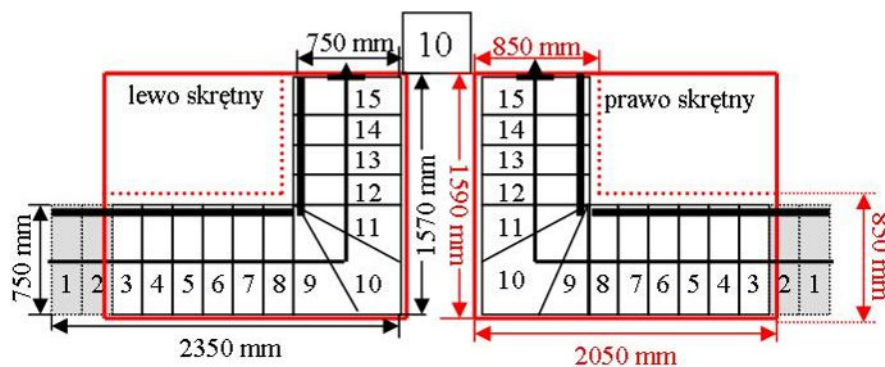

Schody CORA model Maxima (200) L-90

Ilość elementów: 15 elementów / 16 wysokości
 Wysokość stopnia: regulowana $h_s = 17,5 - 23,0$ cm
 Wysokość kondygnacji: od 272,0 - 368,0 cm

Opis kolorów napisów i wymiarów:
 Kolor czerwony: długość i szerokość otworu w stropie w mm,
 Kolor czarny: długość i szerokość biegu schodów w mm,