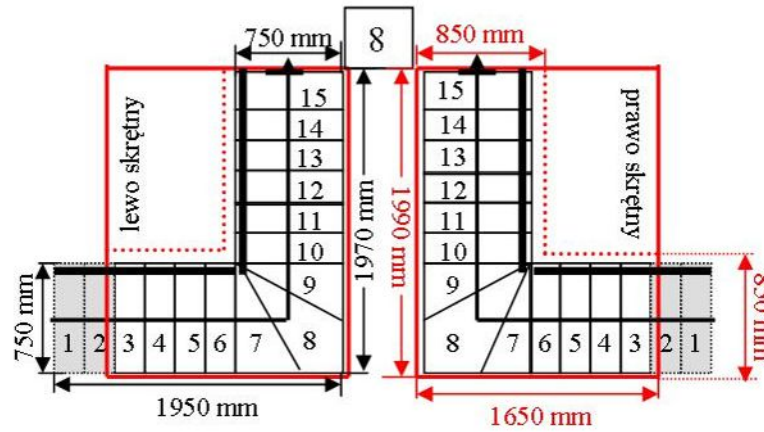

Schody CORA model Maxima (200) L-90

Ilość elementów: 15 elementów / 16 wysokości
 Wysokość stopnia: regulowana $h_s = 17,5 - 23,0$ cm
 Wysokość kondygnacji: od 272,0 - 368,0 cm

Opis kolorów napisów i wymiarów:
 Kolor czerwony: długość i szerokość otworu w stropie w mm,
 Kolor czarny: długość i szerokość biegu schodów w mm,