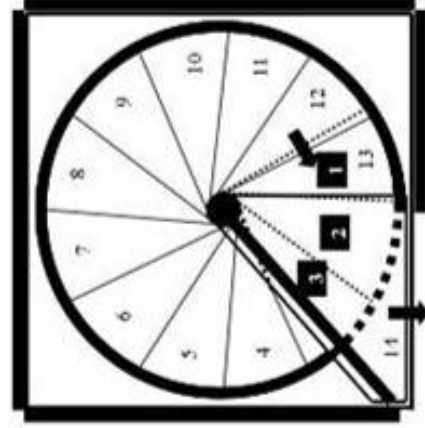

# Dane techniczne ( model Bawaria vertical 04)

Średnica (cm)	Wielkość otworu okrągły (cm)	Wielkość otworu kwadrat (cm)	Ilość stopni	Wysokość A w cm	Wysokość B w cm	Wysokość stopnia (cm)
Ø 110	Ø 120	Min. 120 x 120	13+1 podest (14 szt.)	280,0 – 322,0	300,0 – 345,0	Stać 20,0/23,0
Ø 120	Ø 130	Min. 130 x 130	13+1 podest (14 szt.)	280,0 – 322,0	300,0 – 345,0	Stać 20,0/23,0
Ø 130	Ø 140	Min. 140 x 140	13+1 podest (14 szt.)	280,0 – 322,0	300,0 – 345,0	Stać 20,0/23,0
Ø 140	Ø 150	Min. 150 x 150	13+1 podest (14 szt.)	280,0 – 322,0	300,0 – 345,0	Stać 20,0/23,0
Ø 150	Ø 160	Min. 160 x 160	13+1 podest (14 szt.)	280,0 – 322,0	300,0 – 345,0	Stać 20,0/23,0
Ø 160	Ø 170	Min. 170 x 170	13+1 podest (14 szt.)	280,0 – 322,0	300,0 – 345,0	Stać 20,0/23,0
Ø 170	Ø 180	Min. 180 x 180	13+1 podest (14 szt.)	280,0 – 322,0	300,0 – 345,0	Stać 20,0/23,0
Ø 180	Ø 190	Min. 190 x 190	13+1 podest (14 szt.)	280,0 – 322,0	300,0 – 345,0	Stać 20,0/23,0
Ø 190	Ø 200	Min. 200 x 200	13+1 podest (14 szt.)	280,0 – 322,0	300,0 – 345,0	Stać 20,0/23,0
Ø 200	Ø 210	Min. 210 x 210	13+1 podest (14 szt.)	280,0 – 322,0	300,0 – 345,0	Stać 20,0/23,0

### Znajdź punkt wejścia na schody:

- Najmniejszy kąt z odpowiednią średnicą

- Najmniejszy podest z kątem 60 °st. lub trapez

- Najmniejszy odpowiednią ilość stopni wykorzystując kąt 30° st.

- Umieścić stopnie zgodnie z biegiem schodów

### Ważniejsze informacje do zamówienia:

- Średnica schodów

- Kształt otworu

- Bieg schodów: lewy lub prawy

- Wysokość kondygnacji oraz wymagana ilość stopni

- otwór montażowy musi być co 10 cm większy od średnicy schodów

### Opis typowego kpl. Schodów model Bawaria Vertical 04

Dostępne średnice:

fi 110,120,130,140,150,160,170,180,190,200 cm,

Do otworu:

okrągłego, kwadratowego, przylegające do antraceli

Zalieg: lewoskrętny lub prawoskrętny