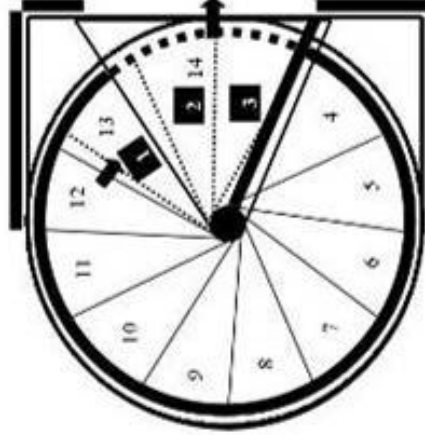

# Dane techniczne ( model Bawaria vertical 04)

Średnica (cm)	Wielkość otworu okrągły (cm)	Wielkość otworu kwadrat (cm)	Ilość stopni	Wysokość A w cm	Wysokość B w cm	Wysokość stopnia (cm)
Ø 110	Ø 120	Min. 120 x 120	13+1 podest (14 szt.)	280,0 – 322,0	300,0 – 345,0	Stać 20,0/23,0
Ø 120	Ø 130	Min. 130 x 130	13+1 podest (14 szt.)	280,0 – 322,0	300,0 – 345,0	Stać 20,0/23,0
Ø 130	Ø 140	Min. 140 x 140	13+1 podest (14 szt.)	280,0 – 322,0	300,0 – 345,0	Stać 20,0/23,0
Ø 140	Ø 150	Min. 150 x 150	13+1 podest (14 szt.)	280,0 – 322,0	300,0 – 345,0	Stać 20,0/23,0
Ø 150	Ø 160	Min. 160 x 160	13+1 podest (14 szt.)	280,0 – 322,0	300,0 – 345,0	Stać 20,0/23,0
Ø 160	Ø 170	Min. 170 x 170	13+1 podest (14 szt.)	280,0 – 322,0	300,0 – 345,0	Stać 20,0/23,0
Ø 170	Ø 180	Min. 180 x 180	13+1 podest (14 szt.)	280,0 – 322,0	300,0 – 345,0	Stać 20,0/23,0
Ø 180	Ø 190	Min. 190 x 190	13+1 podest (14 szt.)	280,0 – 322,0	300,0 – 345,0	Stać 20,0/23,0
Ø 190	Ø 200	Min. 200 x 200	13+1 podest (14 szt.)	280,0 – 322,0	300,0 – 345,0	Stać 20,0/23,0
Ø 200	Ø 210	Min. 210 x 210	13+1 podest (14 szt.)	280,0 – 322,0	300,0 – 345,0	Stać 20,0/23,0

### Ważniejsze informacje do zamówienia:

- Średnica schodów

- Kształt otworu

- Bieg schodów: lewy lub prawy

- Wysokość kondygnacji oraz wymagana ilość stopni

- otwór montażowy musi być co 10 cm większy od średnicy schodów

### Opis typowego kpl. Schodów model Bawaria Vertical 04

Dostępne średnice:

fi 110,120,130,140,150,160,170,180,190,200 cm,

Do otworu:

okrągłego, kwadratowego, przylegające do antraceli

Zalieg: lewoskrętny lub prawoskrętny