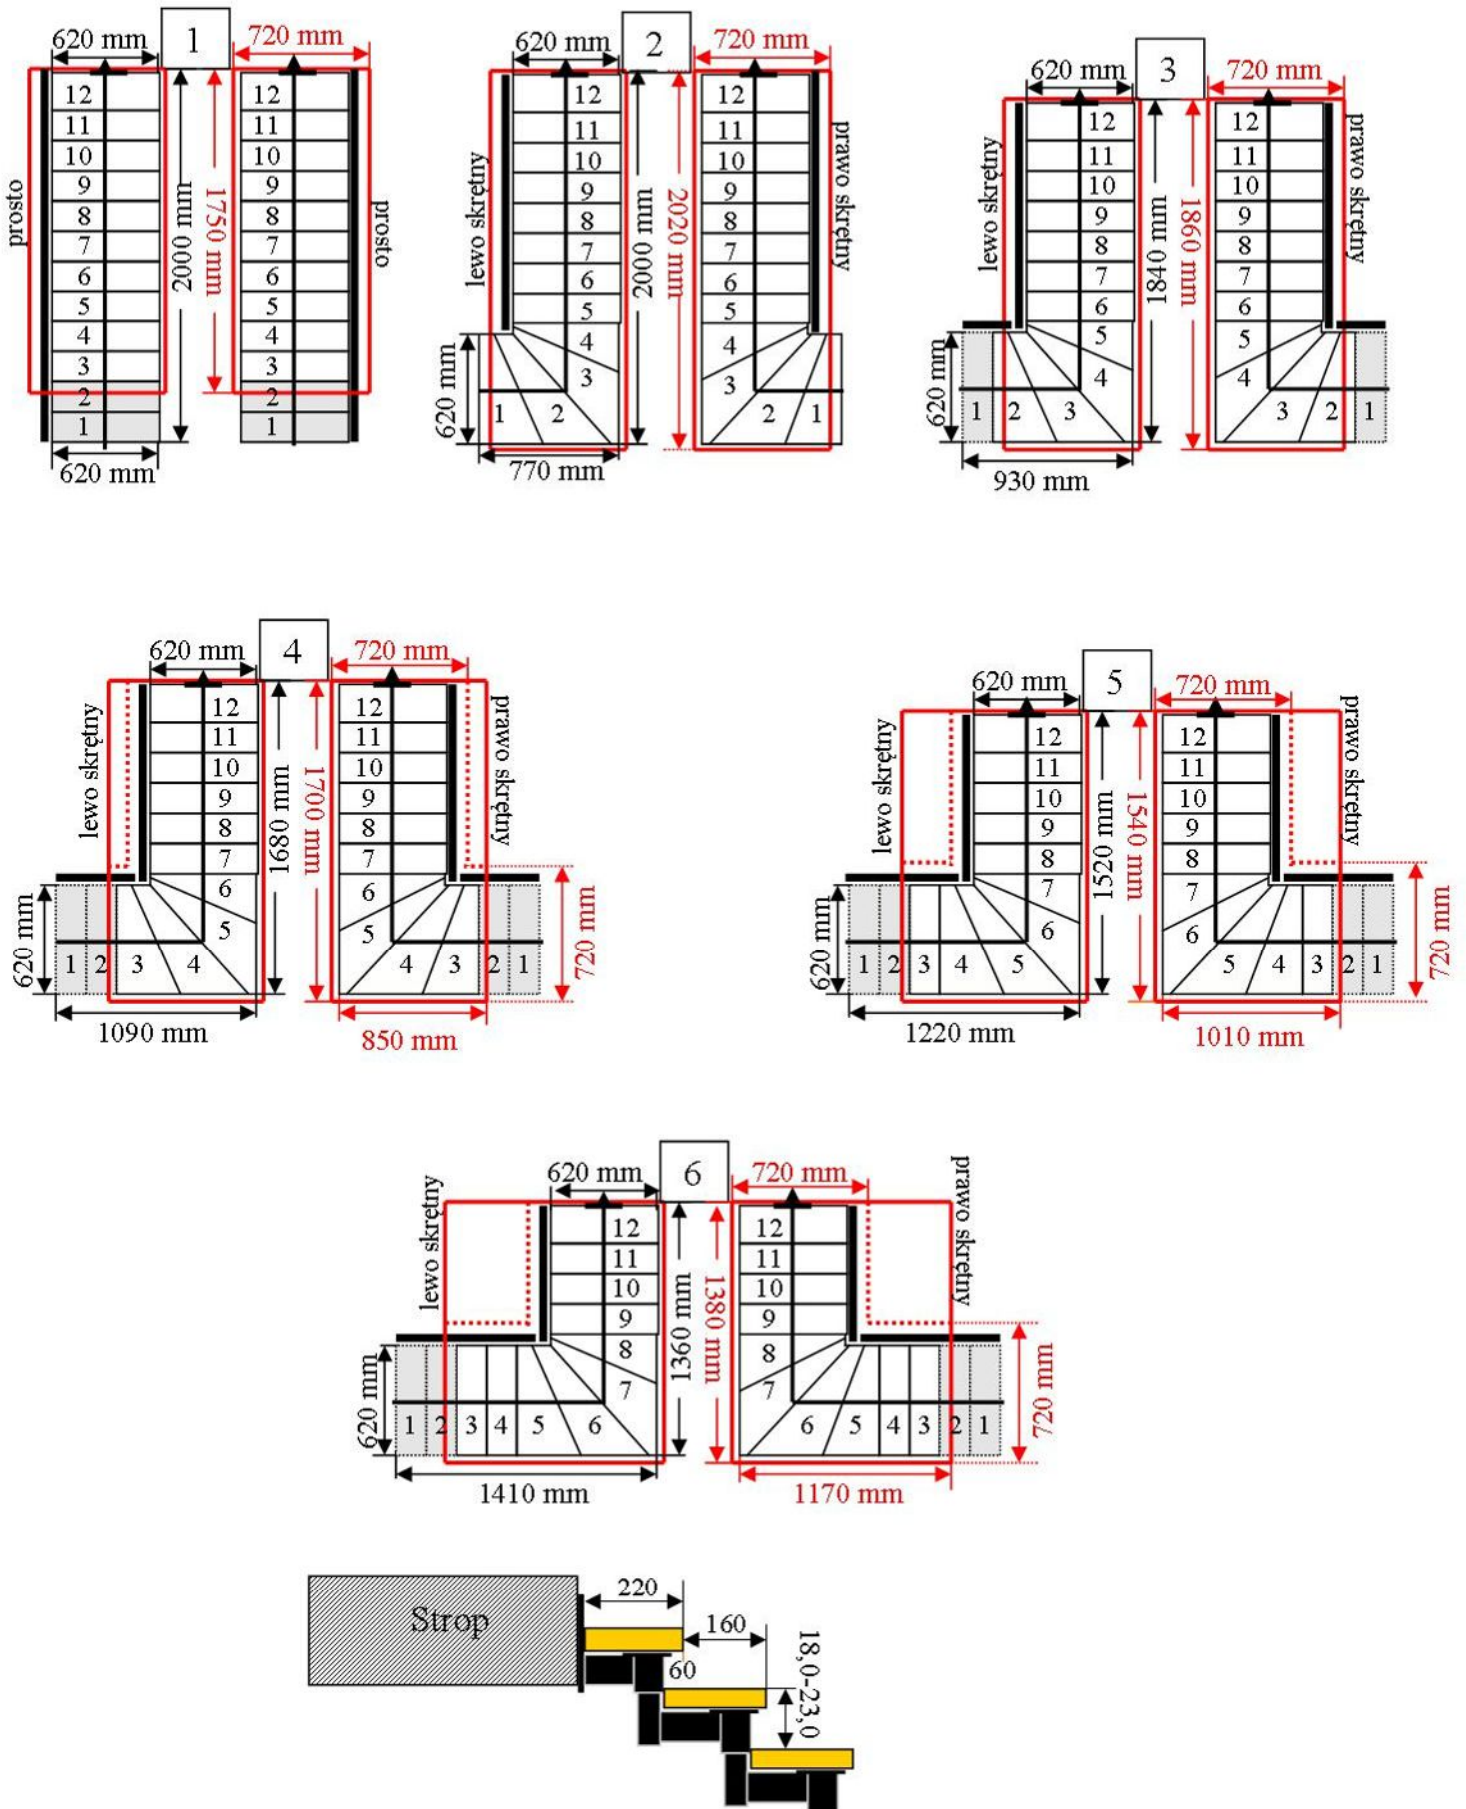

Schody CORA model Madi extra (160)

Ilość elementów: 12 elementów / 13 wysokości
 Wysokość stopnia: regulowana $h_s = 18,0 - 23,0$ cm
 Wysokość kondygnacji: od 234,0 - 299,0 cm

Opis kolorów napisów i wymiarów:
 Kolor czerwony: długość i szerokość otworu w stropie w mm,
 Kolor czarny: długość i szerokość biegu schodów w mm,