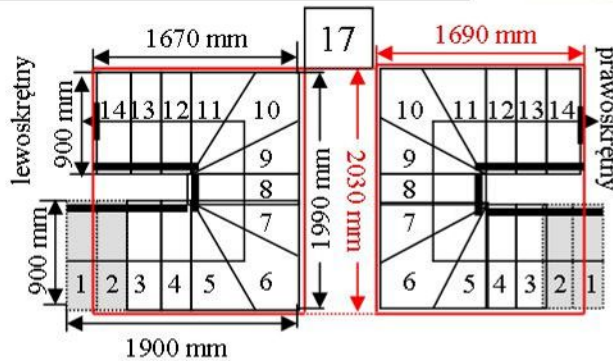

Schody CORA model Mix Extra (250) U-180

Ilość elementów: 14 elementów / 15 wysokości
 Wysokość stopnia: regulowana $h_s = 17,5 - 23,0$ cm
 Wysokość kondygnacji: od 263,0 - 345,0 cm

Opis kolorów napisów i wymiarów:
 Kolor czerwony: długość i szerokość otworu w stropie w mm,
 Kolor czarny: długość i szerokość biegu schodów w mm,

Kolor czerwony: długość i szerokość otworu w stropie w mm,
 Kolor czarny: długość i szerokość biegu schodów w mm,

Schody CORA model Mix Extra (250) U-180

Ilość elementów: 14 elementów / 15 wysokości
 Wysokość stopnia: regulowana $h_s = 17,5 - 23,0$ cm
 Wysokość kondygnacji: od 263,0 - 345,0 cm

CORASCHODY

Opis kolorów napisów i wymiarów:
 Kolor czerwony: długość i szerokość otworu w stropie w mm,
 Kolor czarny: długość i szerokość biegu schodów w mm,

Schody CORA model Mix Extra (250) U-180

Ilość elementów: 14 elementów / 15 wysokości
 Wysokość stopnia: regulowana $h_s = 17,5 - 23,0$ cm
 Wysokość kondygnacji: od 263,0 - 345,0 cm

CORASCHODY

Opis kolorów napisów i wymiarów:
 Kolor czerwony: długość i szerokość otworu w stropie w mm,
 Kolor czarny: długość i szerokość biegu schodów w mm,