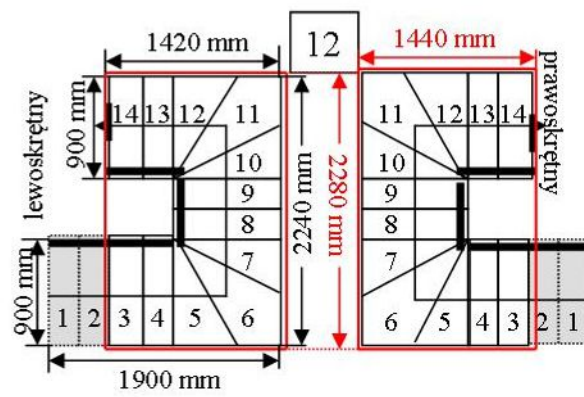

Schody CORA model Mix Extra (250) U-180

Ilość elementów: 14 elementów / 15 wysokości
Wysokość stopnia: regulowana $h_s = 17,5 - 23,0$ cm
Wysokość kondygnacji: od 263,0 - 345,0 cm

CORASCHODY

Opis kolorów napisów i wymiarów:

Kolor czerwony: długość i szerokość otworu w stropie w mm,
Kolor czarny: długość i szerokość biegu schodów w mm,