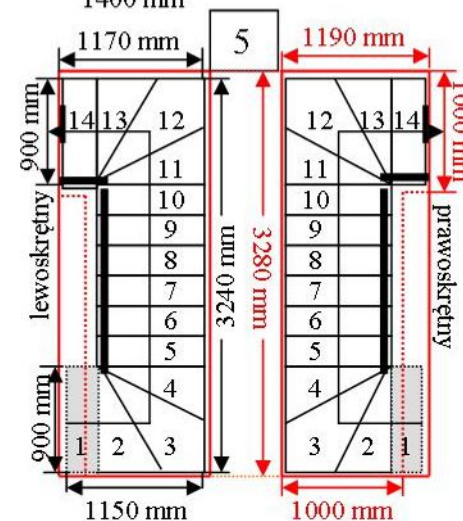

Schody CORA model Mix Extra (250) U-180

Ilość elementów: 14 elementów / 15 wysokości
 Wysokość stopnia: regulowana $h_s = 17,5 - 23,0$ cm
 Wysokość kondygnacji: od 263,0 - 345,0 cm

Opis kolorów napisów i wymiarów:
 Kolor czerwony: długość i szerokość otworu w stropie w mm,
 Kolor czarny: długość i szerokość biegu schodów w mm,

Schody CORA model Mix Extra (250) U-180

Ilość elementów: 14 elementów / 15 wysokości
 Wysokość stopnia: regulowana $h_s = 17,5 - 23,0$ cm
 Wysokość kondygnacji: od 263,0 - 345,0 cm

CORASCHODY

Opis kolorów napisów i wymiarów:

CORASCHODY

Opis kolorów napisów i wymiarów:
 Kolor czerwony: długość i szerokość otworu w stropie w mm,
 Kolor czarny: długość i szerokość biegu schodów w mm,

Schody CORA model Mix Extra (250) U-180

Ilość elementów: 14 elementów / 15 wysokości
 Wysokość stopnia: regulowana $h_s = 17,5 - 23,0$ cm
 Wysokość kondygnacji: od 263,0 - 345,0 cm

CORASCHODY

Opis kolorów napisów i wymiarów:
 Kolor czerwony: długość i szerokość otworu w stropie w mm,
 Kolor czarny: długość i szerokość biegu schodów w mm,