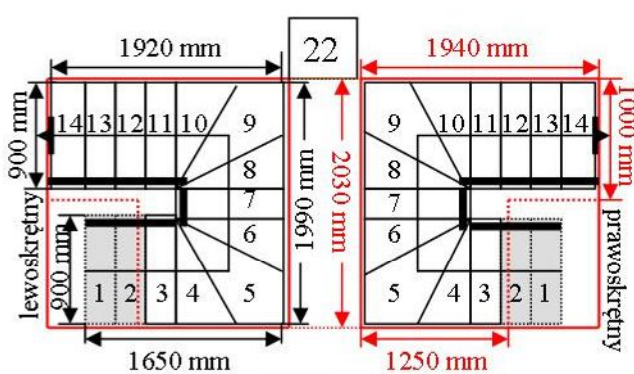

Schody CORA model Mix Extra (250) U-180

Ilość elementów: 14 elementów / 15 wysokości
 Wysokość stopnia: regulowana $h_s = 17,5 - 23,0$ cm
 Wysokość kondygnacji: od 263,0 - 345,0 cm

Opis kolorów napisów i wymiarów:
 Kolor czerwony: długość i szerokość otworu w stropie w mm,
 Kolor czarny: długość i szerokość biegu schodów w mm,

Kolor czerwony: długość i szerokość otworu w stropie w mm,
 Kolor czarny: długość i szerokość biegu schodów w mm,

Schody CORA model Mix Extra (250) U-180

Ilość elementów: 14 elementów / 15 wysokości
 Wysokość stopnia: regulowana $h_s = 17,5 - 23,0$ cm
 Wysokość kondygnacji: od 263,0 - 345,0 cm

CORASCHODY

Opis kolorów napisów i wymiarów:
 Kolor czerwony: długość i szerokość otworu w stropie w mm,
 Kolor czarny: długość i szerokość biegu schodów w mm,

Schody CORA model Mix Extra (250) U-180

Ilość elementów: 14 elementów / 15 wysokości
 Wysokość stopnia: regulowana $h_s = 17,5 - 23,0$ cm
 Wysokość kondygnacji: od 263,0 - 345,0 cm

CORASCHODY

Opis kolorów napisów i wymiarów:
 Kolor czerwony: długość i szerokość otworu w stropie w mm,
 Kolor czarny: długość i szerokość biegu schodów w mm,