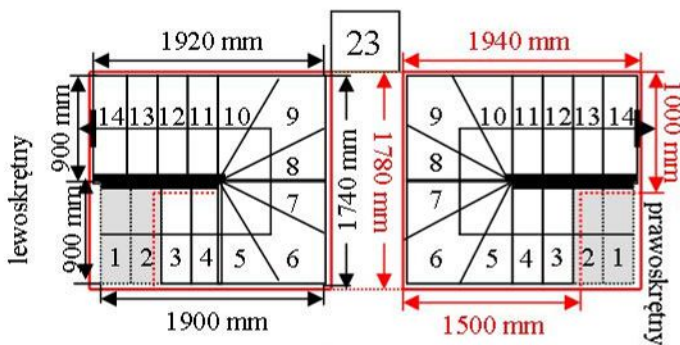

Schody CORA model Mix Extra (250) U-180

Ilość elementów: 14 elementów / 15 wysokości
 Wysokość stopnia: regulowana $h_s = 17,5 - 23,0$ cm
 Wysokość kondygnacji: od 263,0 - 345,0 cm

Opis kolorów napisów i wymiarów:
 Kolor czerwony: długość i szerokość otworu w stropie w mm,
 Kolor czarny: długość i szerokość biegu schodów w mm,

Kolor czerwony: długość i szerokość otworu w stropie w mm,
 Kolor czarny: długość i szerokość biegu schodów w mm,

Schody CORA model Mix Extra (250) U-180

Ilość elementów: 14 elementów / 15 wysokości
 Wysokość stopnia: regulowana $h_s = 17,5 - 23,0$ cm
 Wysokość kondygnacji: od 263,0 - 345,0 cm

CORASCHODY

Opis kolorów napisów i wymiarów:
 Kolor czerwony: długość i szerokość otworu w stropie w mm,
 Kolor czarny: długość i szerokość biegu schodów w mm,

Schody CORA model Mix Extra (250) U-180

Ilość elementów: 14 elementów / 15 wysokości
 Wysokość stopnia: regulowana $h_s = 17,5 - 23,0$ cm
 Wysokość kondygnacji: od 263,0 - 345,0 cm

CORASCHODY

Opis kolorów napisów i wymiarów:
 Kolor czerwony: długość i szerokość otworu w stropie w mm,
 Kolor czarny: długość i szerokość biegu schodów w mm,