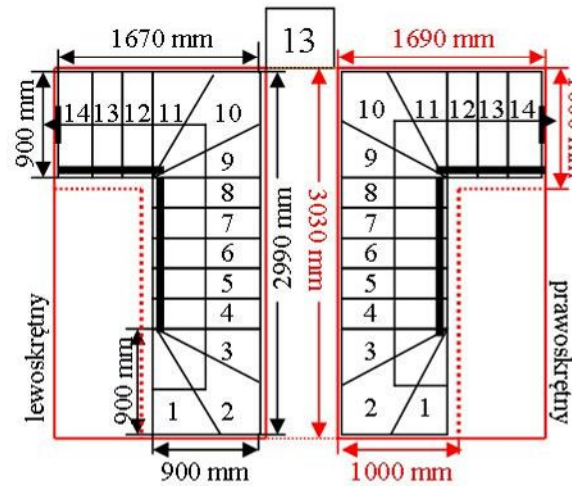

Schody CORA model Mix Extra (250) U-180

Ilość elementów: 14 elementów / 15 wysokości
Wysokość stopnia: regulowana $h_s = 17,5 - 23,0$ cm
Wysokość kondygnacji: od 263,0 - 345,0 cm

CORASCHODY

Opis kolorów napisów i wymiarów:

Kolor czerwony: długość i szerokość otworu w stropie w mm,
Kolor czarny: długość i szerokość biegu schodów w mm,