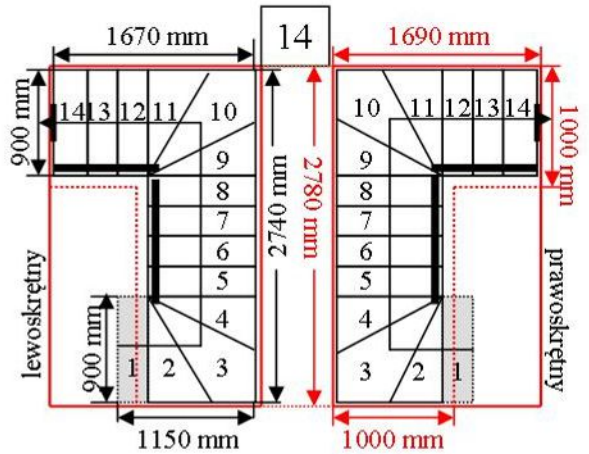

Schody CORA model Mix Extra (250) U-180

Ilość elementów: 14 elementów / 15 wysokości
Wysokość stopnia: regulowana $h_s = 17,5 - 23,0$ cm
Wysokość kondygnacji: od 263,0 - 345,0 cm

CORASCHODY

Opis kolorów napisów i wymiarów:

Kolor czerwony: długość i szerokość otworu w stropie w mm,
Kolor czarny: długość i szerokość biegu schodów w mm,