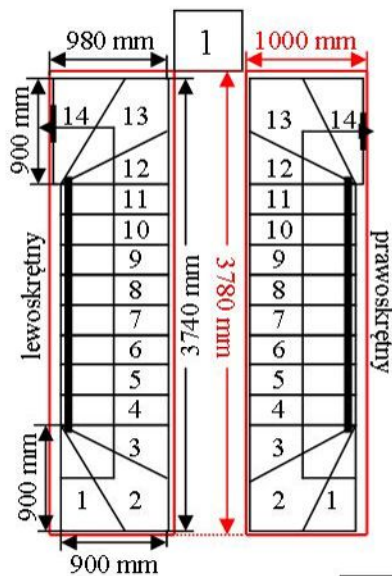

Schody CORA model Mix Extra (250) U-180

Ilość elementów: 14 elementów / 15 wysokości
 Wysokość stopnia: regulowana $h_s = 17,5 - 23,0$ cm
 Wysokość kondygnacji: od 263,0 - 345,0 cm

Opis kolorów napisów i wymiarów:
 Kolor czerwony: długość i szerokość otworu w stropie w mm,
 Kolor czarny: długość i szerokość biegu schodów w mm,

Schody CORA model Mix Extra (250) U-180

Ilość elementów: 14 elementów / 15 wysokości
 Wysokość stopnia: regulowana $h_s = 17,5 - 23,0$ cm
 Wysokość kondygnacji: od 263,0 - 345,0 cm

CORASCHODY

Opis kolorów napisów i wymiarów:

CORASCHODY

Opis kolorów napisów i wymiarów:
 Kolor czerwony: długość i szerokość otworu w stropie w mm,
 Kolor czarny: długość i szerokość biegu schodów w mm,

Schody CORA model Mix Extra (250) U-180

Ilość elementów: 14 elementów / 15 wysokości
 Wysokość stopnia: regulowana $h_s = 17,5 - 23,0$ cm
 Wysokość kondygnacji: od 263,0 - 345,0 cm

CORASCHODY

Opis kolorów napisów i wymiarów:
 Kolor czerwony: długość i szerokość otworu w stropie w mm,
 Kolor czarny: długość i szerokość biegu schodów w mm,