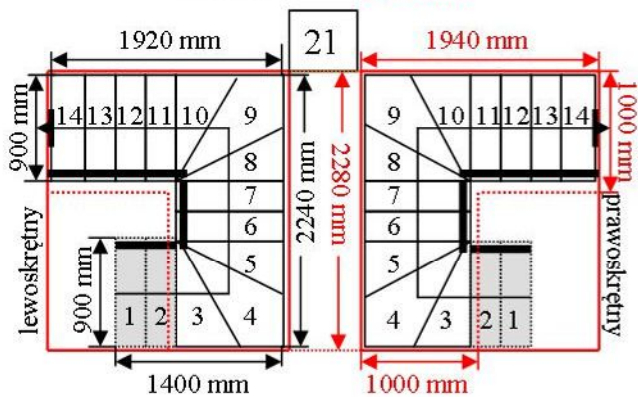

Schody CORA model Mix Extra (250) U-180

Ilość elementów: 14 elementów / 15 wysokości
 Wysokość stopnia: regulowana $h_s = 17,5 - 23,0$ cm
 Wysokość kondygnacji: od 263,0 - 345,0 cm

Opis kolorów napisów i wymiarów:
 Kolor czerwony: długość i szerokość otworu w stropie w mm,
 Kolor czarny: długość i szerokość biegu schodów w mm,

Kolor czerwony: długość i szerokość otworu w stropie w mm,
 Kolor czarny: długość i szerokość biegu schodów w mm,

Schody CORA model Mix Extra (250) U-180

Ilość elementów: 14 elementów / 15 wysokości
 Wysokość stopnia: regulowana $h_s = 17,5 - 23,0$ cm
 Wysokość kondygnacji: od 263,0 - 345,0 cm

CORASCHODY

Opis kolorów napisów i wymiarów:
 Kolor czerwony: długość i szerokość otworu w stropie w mm,
 Kolor czarny: długość i szerokość biegu schodów w mm,

Schody CORA model Mix Extra (250) U-180

Ilość elementów: 14 elementów / 15 wysokości
 Wysokość stopnia: regulowana $h_s = 17,5 - 23,0$ cm
 Wysokość kondygnacji: od 263,0 - 345,0 cm

CORASCHODY

Opis kolorów napisów i wymiarów:
 Kolor czerwony: długość i szerokość otworu w stropie w mm,
 Kolor czarny: długość i szerokość biegu schodów w mm,