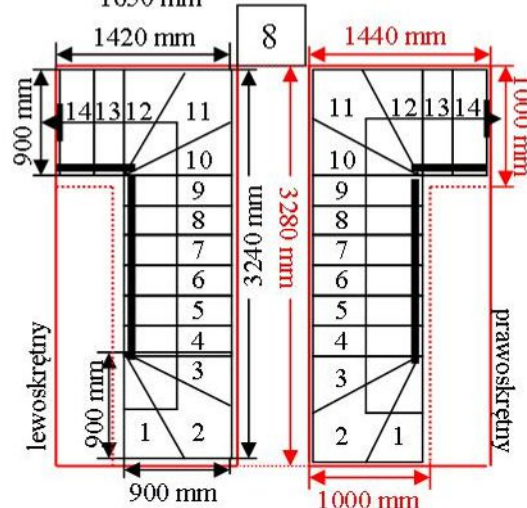

Schody CORA model Mix Extra (250) U-180

Ilość elementów: 14 elementów / 15 wysokości
 Wysokość stopnia: regulowana $h_s = 17,5 - 23,0$ cm
 Wysokość kondygnacji: od 263,0 - 345,0 cm

Opis kolorów napisów i wymiarów:
 Kolor czerwony: długość i szerokość otworu w stropie w mm,
 Kolor czarny: długość i szerokość biegu schodów w mm,

Schody CORA model Mix Extra (250) U-180

Ilość elementów: 14 elementów / 15 wysokości
 Wysokość stopnia: regulowana $h_s = 17,5 - 23,0$ cm
 Wysokość kondygnacji: od 263,0 - 345,0 cm

CORASCHODY

Opis kolorów napisów i wymiarów:

CORASCHODY

Opis kolorów napisów i wymiarów:
 Kolor czerwony: długość i szerokość otworu w stropie w mm,
 Kolor czarny: długość i szerokość biegu schodów w mm,

Schody CORA model Mix Extra (250) U-180

Ilość elementów: 14 elementów / 15 wysokości
 Wysokość stopnia: regulowana $h_s = 17,5 - 23,0$ cm
 Wysokość kondygnacji: od 263,0 - 345,0 cm

CORASCHODY

Opis kolorów napisów i wymiarów:
 Kolor czerwony: długość i szerokość otworu w stropie w mm,
 Kolor czarny: długość i szerokość biegu schodów w mm,