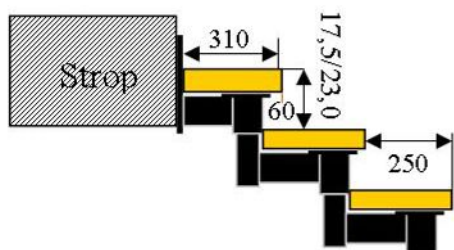

Schody CORA model Mix Extra (250) U-180

Ilość elementów: 14 elementów / 15 wysokości
 Wysokość stopnia: regulowana $h_s = 17,5 - 23,0$ cm
 Wysokość kondygnacji: od 263,0 - 345,0 cm

Opis kolorów napisów i wymiarów:
 Kolor czerwony: długość i szerokość otworu w stropie w mm,
 Kolor czarny: długość i szerokość biegu schodów w mm,

Schody CORA model Mix Extra (250) U-180

Ilość elementów: 14 elementów / 15 wysokości
 Wysokość stopnia: regulowana $h_s = 17,5 - 23,0$ cm
 Wysokość kondygnacji: od 263,0 - 345,0 cm

CORASCHODY

Opis kolorów napisów i wymiarów:

Kolor czerwony: długość i szerokość otworu w stropie w mm,
 Kolor czarny: długość i szerokość biegu schodów w mm,

Schody CORA model Mix Extra (250) U-180

Ilość elementów: 14 elementów / 15 wysokości
 Wysokość stopnia: regulowana $h_s = 17,5 - 23,0$ cm
 Wysokość kondygnacji: od 263,0 - 345,0 cm

CORASCHODY

Opis kolorów napisów i wymiarów:
 Kolor czerwony: długość i szerokość otworu w stropie w mm,
 Kolor czarny: długość i szerokość biegu schodów w mm,