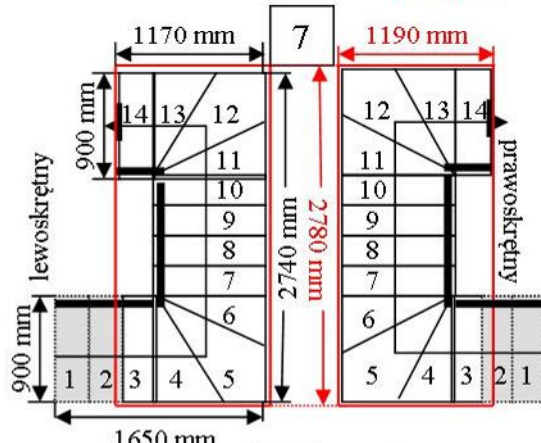

Schody CORA model Mix Extra (250) U-180

Ilość elementów: 14 elementów / 15 wysokości
 Wysokość stopnia: regulowana $h_s = 17,5 - 23,0$ cm
 Wysokość kondygnacji: od 263,0 - 345,0 cm

Opis kolorów napisów i wymiarów:
 Kolor czerwony: długość i szerokość otworu w stropie w mm,
 Kolor czarny: długość i szerokość biegu schodów w mm,

Schody CORA model Mix Extra (250) U-180

Ilość elementów: 14 elementów / 15 wysokości
 Wysokość stopnia: regulowana $h_s = 17,5 - 23,0$ cm
 Wysokość kondygnacji: od 263,0 - 345,0 cm

CORASCHODY

Opis kolorów napisów i wymiarów:

CORASCHODY

Opis kolorów napisów i wymiarów:
 Kolor czerwony: długość i szerokość otworu w stropie w mm,
 Kolor czarny: długość i szerokość biegu schodów w mm,

Schody CORA model Mix Extra (250) U-180

Ilość elementów: 14 elementów / 15 wysokości
 Wysokość stopnia: regulowana $h_s = 17,5 - 23,0$ cm
 Wysokość kondygnacji: od 263,0 - 345,0 cm

CORASCHODY

Opis kolorów napisów i wymiarów:
 Kolor czerwony: długość i szerokość otworu w stropie w mm,
 Kolor czarny: długość i szerokość biegu schodów w mm,