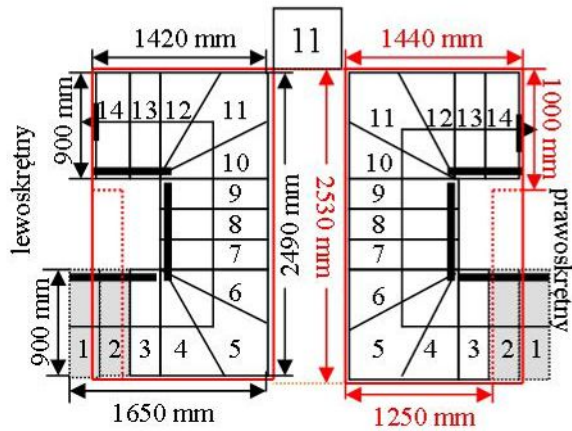

Schody CORA model Mix Extra (250) U-180

Ilość elementów: 14 elementów / 15 wysokości
Wysokość stopnia: regulowana $h_s = 17,5 - 23,0$ cm
Wysokość kondygnacji: od 263,0 - 345,0 cm

CORASCHODY

Opis kolorów napisów i wymiarów:

Kolor czerwony: długość i szerokość otworu w stropie w mm,
Kolor czarny: długość i szerokość biegu schodów w mm,