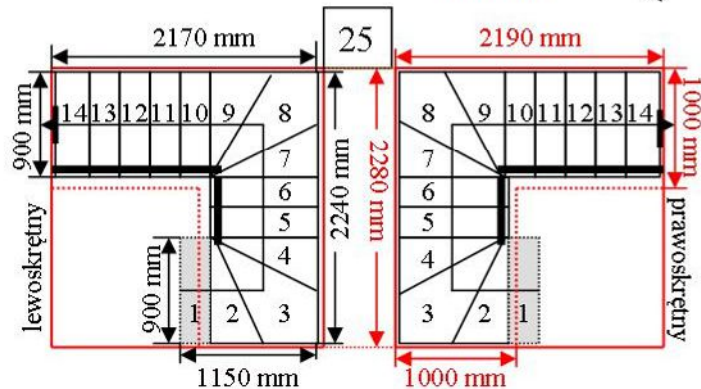

Schody CORA model Mix Extra (250) U-180

Ilość elementów: 14 elementów / 15 wysokości
 Wysokość stopnia: regulowana $h_s = 17,5 - 23,0$ cm
 Wysokość kondygnacji: od 263,0 - 345,0 cm

Opis kolorów napisów i wymiarów:
 Kolor czerwony: długość i szerokość otworu w stropie w mm,
 Kolor czarny: długość i szerokość biegu schodów w mm,

Kolor czerwony: długość i szerokość otworu w stropie w mm,
 Kolor czarny: długość i szerokość biegu schodów w mm,

Schody CORA model Mix Extra (250) U-180

Ilość elementów: 14 elementów / 15 wysokości
 Wysokość stopnia: regulowana $h_s = 17,5 - 23,0$ cm
 Wysokość kondygnacji: od 263,0 - 345,0 cm

CORASCHODY

Opis kolorów napisów i wymiarów:
 Kolor czerwony: długość i szerokość otworu w stropie w mm,
 Kolor czarny: długość i szerokość biegu schodów w mm,

Schody CORA model Mix Extra (250) U-180

Ilość elementów: 14 elementów / 15 wysokości
 Wysokość stopnia: regulowana $h_s = 17,5 - 23,0$ cm
 Wysokość kondygnacji: od 263,0 - 345,0 cm

CORASCHODY

Opis kolorów napisów i wymiarów:
 Kolor czerwony: długość i szerokość otworu w stropie w mm,
 Kolor czarny: długość i szerokość biegu schodów w mm,