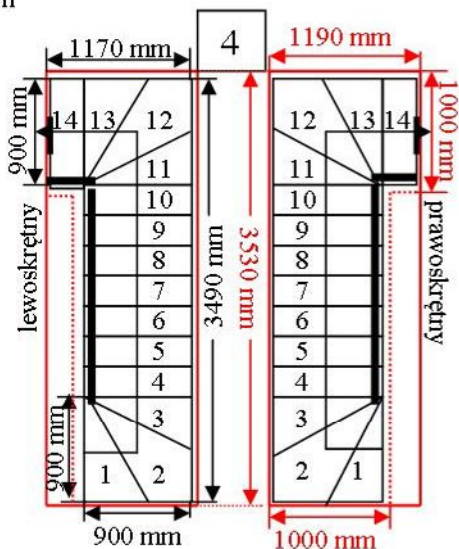

Schody CORA model Mix Extra (250) U-180

Ilość elementów: 14 elementów / 15 wysokości
 Wysokość stopnia: regulowana $h_s = 17,5 - 23,0$ cm
 Wysokość kondygnacji: od 263,0 - 345,0 cm

Opis kolorów napisów i wymiarów:
 Kolor czerwony: długość i szerokość otworu w stropie w mm,
 Kolor czarny: długość i szerokość biegu schodów w mm,

Schody CORA model Mix Extra (250) U-180

Ilość elementów: 14 elementów / 15 wysokości
 Wysokość stopnia: regulowana $h_s = 17,5 - 23,0$ cm
 Wysokość kondygnacji: od 263,0 - 345,0 cm

CORASCHODY

Opis kolorów napisów i wymiarów:

CORASCHODY

Opis kolorów napisów i wymiarów:
 Kolor czerwony: długość i szerokość otworu w stropie w mm,
 Kolor czarny: długość i szerokość biegu schodów w mm,

Schody CORA model Mix Extra (250) U-180

Ilość elementów: 14 elementów / 15 wysokości
 Wysokość stopnia: regulowana $h_s = 17,5 - 23,0$ cm
 Wysokość kondygnacji: od 263,0 - 345,0 cm

CORASCHODY

Opis kolorów napisów i wymiarów:
 Kolor czerwony: długość i szerokość otworu w stropie w mm,
 Kolor czarny: długość i szerokość biegu schodów w mm,