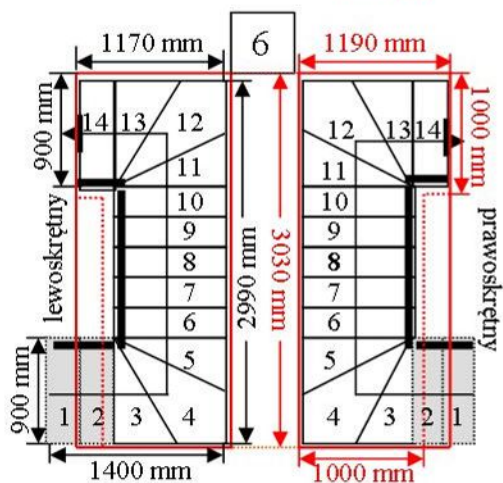

Schody CORA model Mix Extra (250) U-180

Ilość elementów: 14 elementów / 15 wysokości
 Wysokość stopnia: regulowana $h_s = 17,5 - 23,0$ cm
 Wysokość kondygnacji: od 263,0 - 345,0 cm

Opis kolorów napisów i wymiarów:
 Kolor czerwony: długość i szerokość otworu w stropie w mm,
 Kolor czarny: długość i szerokość biegu schodów w mm,

Schody CORA model Mix Extra (250) U-180

Ilość elementów: 14 elementów / 15 wysokości
 Wysokość stopnia: regulowana $h_s = 17,5 - 23,0$ cm
 Wysokość kondygnacji: od 263,0 - 345,0 cm

CORASCHODY

Opis kolorów napisów i wymiarów:

CORASCHODY

Opis kolorów napisów i wymiarów:
 Kolor czerwony: długość i szerokość otworu w stropie w mm,
 Kolor czarny: długość i szerokość biegu schodów w mm,

Schody CORA model Mix Extra (250) U-180

Ilość elementów: 14 elementów / 15 wysokości
 Wysokość stopnia: regulowana $h_s = 17,5 - 23,0$ cm
 Wysokość kondygnacji: od 263,0 - 345,0 cm

CORASCHODY

Opis kolorów napisów i wymiarów:
 Kolor czerwony: długość i szerokość otworu w stropie w mm,
 Kolor czarny: długość i szerokość biegu schodów w mm,