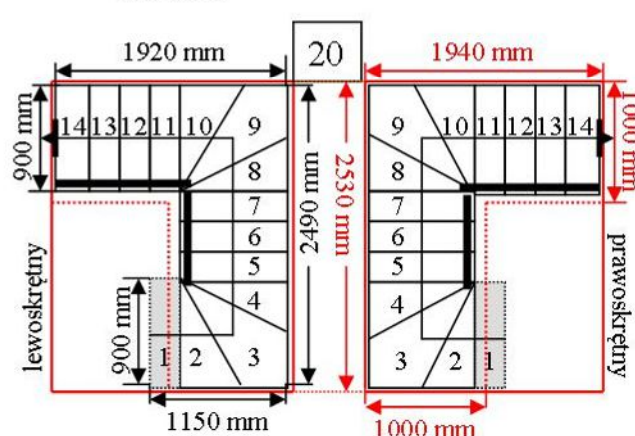

Schody CORA model Mix Extra (250) U-180

Ilość elementów: 14 elementów / 15 wysokości
 Wysokość stopnia: regulowana $h_s = 17,5 - 23,0$ cm
 Wysokość kondygnacji: od 263,0 - 345,0 cm

Opis kolorów napisów i wymiarów:
 Kolor czerwony: długość i szerokość otworu w stropie w mm,
 Kolor czarny: długość i szerokość biegu schodów w mm,

Kolor czerwony: długość i szerokość otworu w stropie w mm,
 Kolor czarny: długość i szerokość biegu schodów w mm,

Schody CORA model Mix Extra (250) U-180

Ilość elementów: 14 elementów / 15 wysokości
 Wysokość stopnia: regulowana $h_s = 17,5 - 23,0$ cm
 Wysokość kondygnacji: od 263,0 - 345,0 cm

CORASCHODY

Opis kolorów napisów i wymiarów:
 Kolor czerwony: długość i szerokość otworu w stropie w mm,
 Kolor czarny: długość i szerokość biegu schodów w mm,

Schody CORA model Mix Extra (250) U-180

Ilość elementów: 14 elementów / 15 wysokości
 Wysokość stopnia: regulowana $h_s = 17,5 - 23,0$ cm
 Wysokość kondygnacji: od 263,0 - 345,0 cm

CORASCHODY

Opis kolorów napisów i wymiarów:
 Kolor czerwony: długość i szerokość otworu w stropie w mm,
 Kolor czarny: długość i szerokość biegu schodów w mm,