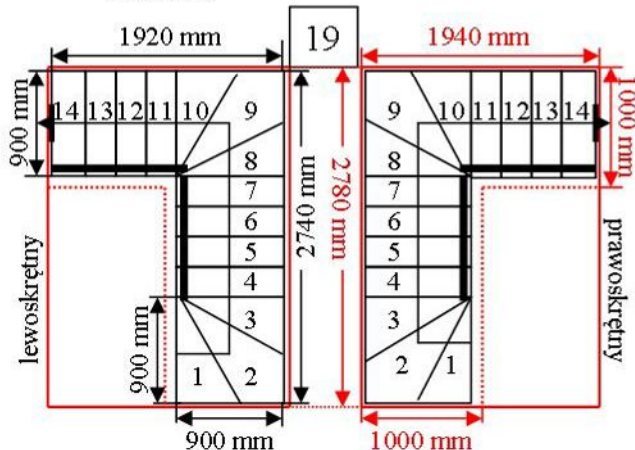

Schody CORA model Mix Extra (250) U-180

Ilość elementów: 14 elementów / 15 wysokości
 Wysokość stopnia: regulowana $h_s = 17,5 - 23,0$ cm
 Wysokość kondygnacji: od 263,0 - 345,0 cm

Opis kolorów napisów i wymiarów:
 Kolor czerwony: długość i szerokość otworu w stropie w mm,
 Kolor czarny: długość i szerokość biegu schodów w mm,

Kolor czerwony: długość i szerokość otworu w stropie w mm,
 Kolor czarny: długość i szerokość biegu schodów w mm,

Schody CORA model Mix Extra (250) U-180

Ilość elementów: 14 elementów / 15 wysokości
 Wysokość stopnia: regulowana $h_s = 17,5 - 23,0$ cm
 Wysokość kondygnacji: od 263,0 - 345,0 cm

CORASCHODY

Opis kolorów napisów i wymiarów:
 Kolor czerwony: długość i szerokość otworu w stropie w mm,
 Kolor czarny: długość i szerokość biegu schodów w mm,

Schody CORA model Mix Extra (250) U-180

Ilość elementów: 14 elementów / 15 wysokości
 Wysokość stopnia: regulowana $h_s = 17,5 - 23,0$ cm
 Wysokość kondygnacji: od 263,0 - 345,0 cm

CORASCHODY

Opis kolorów napisów i wymiarów:
 Kolor czerwony: długość i szerokość otworu w stropie w mm,
 Kolor czarny: długość i szerokość biegu schodów w mm,