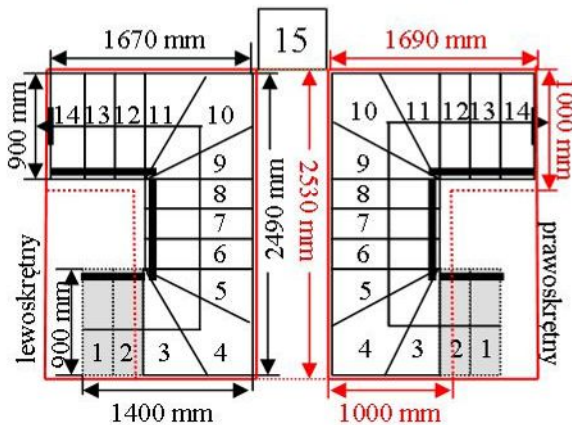

Schody CORA model Mix Extra (250) U-180

Ilość elementów: 14 elementów / 15 wysokości
Wysokość stopnia: regulowana $h_s = 17,5 - 23,0$ cm
Wysokość kondygnacji: od 263,0 - 345,0 cm

CORASCHODY

Opis kolorów napisów i wymiarów:

Kolor czerwony: długość i szerokość otworu w stropie w mm,
Kolor czarny: długość i szerokość biegu schodów w mm,