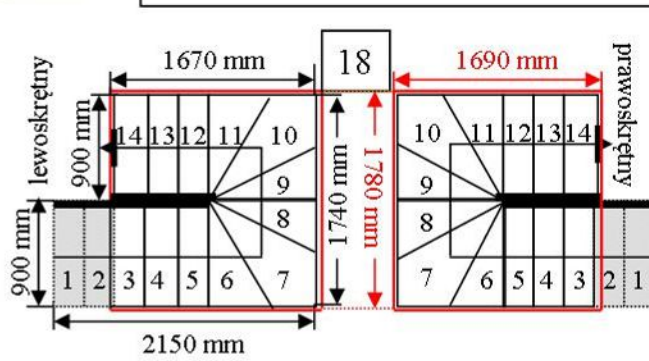

Schody CORA model Mix Extra (250) U-180

Ilość elementów: 14 elementów / 15 wysokości
 Wysokość stopnia: regulowana $h_s = 17,5 - 23,0$ cm
 Wysokość kondygnacji: od 263,0 - 345,0 cm

Opis kolorów napisów i wymiarów:
 Kolor czerwony: długość i szerokość otworu w stropie w mm,
 Kolor czarny: długość i szerokość biegu schodów w mm,

Kolor czerwony: długość i szerokość otworu w stropie w mm,
 Kolor czarny: długość i szerokość biegu schodów w mm,

Schody CORA model Mix Extra (250) U-180

Ilość elementów: 14 elementów / 15 wysokości
 Wysokość stopnia: regulowana $h_s = 17,5 - 23,0$ cm
 Wysokość kondygnacji: od 263,0 - 345,0 cm

CORASCHODY

Opis kolorów napisów i wymiarów:
 Kolor czerwony: długość i szerokość otworu w stropie w mm,
 Kolor czarny: długość i szerokość biegu schodów w mm,

Schody CORA model Mix Extra (250) U-180

Ilość elementów: 14 elementów / 15 wysokości
 Wysokość stopnia: regulowana $h_s = 17,5 - 23,0$ cm
 Wysokość kondygnacji: od 263,0 - 345,0 cm

CORASCHODY

Opis kolorów napisów i wymiarów:
 Kolor czerwony: długość i szerokość otworu w stropie w mm,
 Kolor czarny: długość i szerokość biegu schodów w mm,