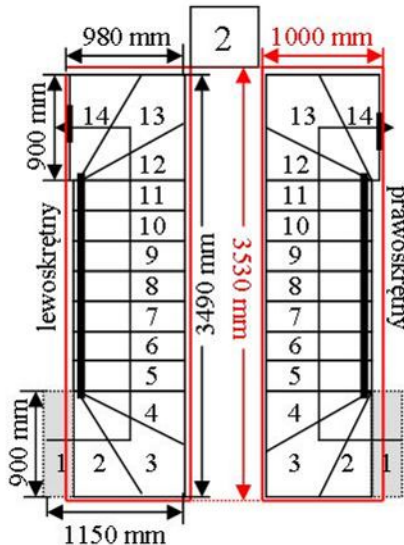

Schody CORA model Mix Extra (250) U-180

Ilość elementów: 14 elementów / 15 wysokości
 Wysokość stopnia: regulowana $h_s = 17,5 - 23,0$ cm
 Wysokość kondygnacji: od 263,0 - 345,0 cm

Opis kolorów napisów i wymiarów:
 Kolor czerwony: długość i szerokość otworu w stropie w mm,
 Kolor czarny: długość i szerokość biegu schodów w mm,

Schody CORA model Mix Extra (250) U-180

Ilość elementów: 14 elementów / 15 wysokości
 Wysokość stopnia: regulowana $h_s = 17,5 - 23,0$ cm
 Wysokość kondygnacji: od 263,0 - 345,0 cm

CORASCHODY

Opis kolorów napisów i wymiarów:

CORASCHODY

Opis kolorów napisów i wymiarów:
 Kolor czerwony: długość i szerokość otworu w stropie w mm,
 Kolor czarny: długość i szerokość biegu schodów w mm,

Schody CORA model Mix Extra (250) U-180

Ilość elementów: 14 elementów / 15 wysokości
 Wysokość stopnia: regulowana $h_s = 17,5 - 23,0$ cm
 Wysokość kondygnacji: od 263,0 - 345,0 cm

CORASCHODY

Opis kolorów napisów i wymiarów:
 Kolor czerwony: długość i szerokość otworu w stropie w mm,
 Kolor czarny: długość i szerokość biegu schodów w mm,