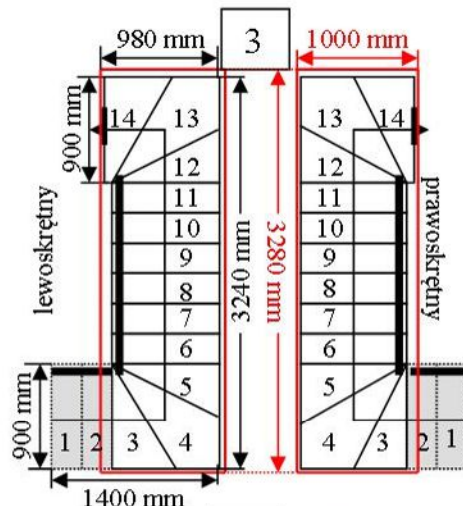

Schody CORA model Mix Extra (250) U-180

Ilość elementów: 14 elementów / 15 wysokości
 Wysokość stopnia: regulowana $h_s = 17,5 - 23,0$ cm
 Wysokość kondygnacji: od 263,0 - 345,0 cm

Opis kolorów napisów i wymiarów:
 Kolor czerwony: długość i szerokość otworu w stropie w mm,
 Kolor czarny: długość i szerokość biegu schodów w mm,

Schody CORA model Mix Extra (250) U-180

Ilość elementów: 14 elementów / 15 wysokości
 Wysokość stopnia: regulowana $h_s = 17,5 - 23,0$ cm
 Wysokość kondygnacji: od 263,0 - 345,0 cm

CORASCHODY

Opis kolorów napisów i wymiarów:

CORASCHODY

Opis kolorów napisów i wymiarów:
 Kolor czerwony: długość i szerokość otworu w stropie w mm,
 Kolor czarny: długość i szerokość biegu schodów w mm,

Schody CORA model Mix Extra (250) U-180

Ilość elementów: 14 elementów / 15 wysokości
 Wysokość stopnia: regulowana $h_s = 17,5 - 23,0$ cm
 Wysokość kondygnacji: od 263,0 - 345,0 cm

CORASCHODY

Opis kolorów napisów i wymiarów:
 Kolor czerwony: długość i szerokość otworu w stropie w mm,
 Kolor czarny: długość i szerokość biegu schodów w mm,