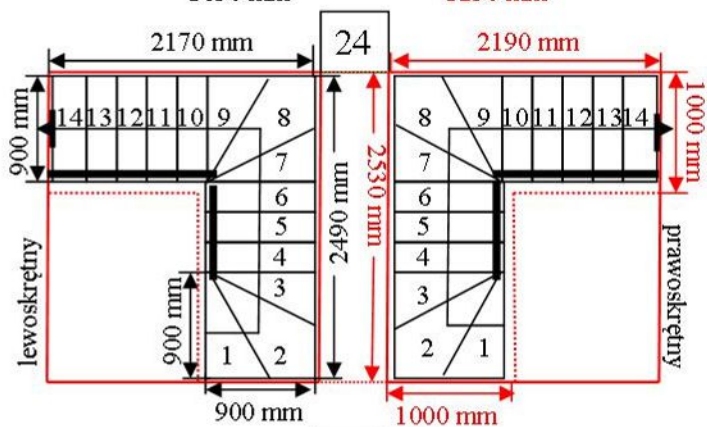

Schody CORA model Mix Extra (250) U-180

Ilość elementów: 14 elementów / 15 wysokości
 Wysokość stopnia: regulowana $h_s = 17,5 - 23,0$ cm
 Wysokość kondygnacji: od 263,0 - 345,0 cm

Opis kolorów napisów i wymiarów:
 Kolor czerwony: długość i szerokość otworu w stropie w mm,
 Kolor czarny: długość i szerokość biegu schodów w mm,

Kolor czerwony: długość i szerokość otworu w stropie w mm,
 Kolor czarny: długość i szerokość biegu schodów w mm,

Schody CORA model Mix Extra (250) U-180

Ilość elementów: 14 elementów / 15 wysokości
 Wysokość stopnia: regulowana $h_s = 17,5 - 23,0$ cm
 Wysokość kondygnacji: od 263,0 - 345,0 cm

CORASCHODY

Opis kolorów napisów i wymiarów:
 Kolor czerwony: długość i szerokość otworu w stropie w mm,
 Kolor czarny: długość i szerokość biegu schodów w mm,

Schody CORA model Mix Extra (250) U-180

Ilość elementów: 14 elementów / 15 wysokości
 Wysokość stopnia: regulowana $h_s = 17,5 - 23,0$ cm
 Wysokość kondygnacji: od 263,0 - 345,0 cm

CORASCHODY

Opis kolorów napisów i wymiarów:
 Kolor czerwony: długość i szerokość otworu w stropie w mm,
 Kolor czarny: długość i szerokość biegu schodów w mm,