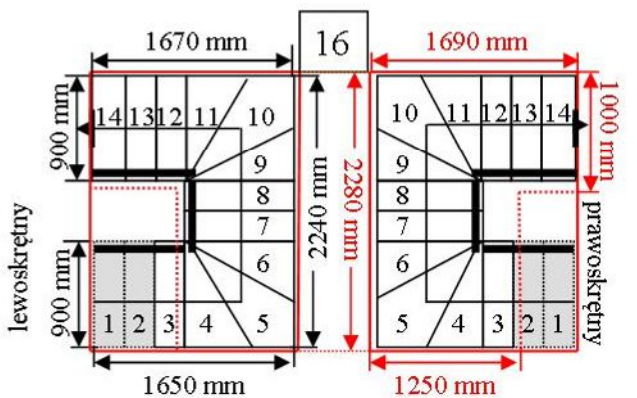

Schody CORA model Mix Extra (250) U-180

Ilość elementów: 14 elementów / 15 wysokości
Wysokość stopnia: regulowana $h_s = 17,5 - 23,0$ cm
Wysokość kondygnacji: od 263,0 - 345,0 cm

CORASCHODY

Opis kolorów napisów i wymiarów:

Kolor czerwony: długość i szerokość otworu w stropie w mm,
Kolor czarny: długość i szerokość biegu schodów w mm,