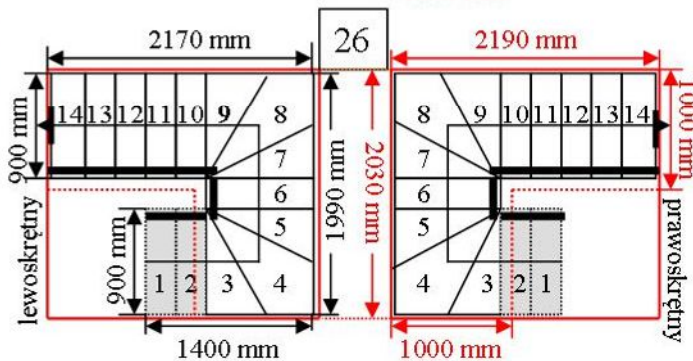

Schody CORA model Mix Extra (250) U-180

Ilość elementów: 14 elementów / 15 wysokości
 Wysokość stopnia: regulowana $h_s = 17,5 - 23,0$ cm
 Wysokość kondygnacji: od 263,0 - 345,0 cm

Opis kolorów napisów i wymiarów:
 Kolor czerwony: długość i szerokość otworu w stropie w mm,
 Kolor czarny: długość i szerokość biegu schodów w mm,

Kolor czerwony: długość i szerokość otworu w stropie w mm,
 Kolor czarny: długość i szerokość biegu schodów w mm,

Schody CORA model Mix Extra (250) U-180

Ilość elementów: 14 elementów / 15 wysokości
 Wysokość stopnia: regulowana $h_s = 17,5 - 23,0$ cm
 Wysokość kondygnacji: od 263,0 - 345,0 cm

CORASCHODY

Opis kolorów napisów i wymiarów:
 Kolor czerwony: długość i szerokość otworu w stropie w mm,
 Kolor czarny: długość i szerokość biegu schodów w mm,

Schody CORA model Mix Extra (250) U-180

Ilość elementów: 14 elementów / 15 wysokości
 Wysokość stopnia: regulowana $h_s = 17,5 - 23,0$ cm
 Wysokość kondygnacji: od 263,0 - 345,0 cm

CORASCHODY

Opis kolorów napisów i wymiarów:
 Kolor czerwony: długość i szerokość otworu w stropie w mm,
 Kolor czarny: długość i szerokość biegu schodów w mm,