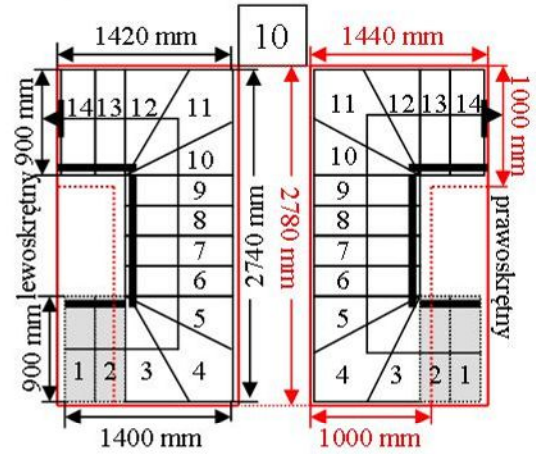

Schody CORA model Mix Extra (250) U-180

Ilość elementów: 14 elementów / 15 wysokości
Wysokość stopnia: regulowana $h_s = 17,5 - 23,0$ cm
Wysokość kondygnacji: od 263,0 - 345,0 cm

CORASCHODY

Opis kolorów napisów i wymiarów:

Kolor czerwony: długość i szerokość otworu w stropie w mm,
Kolor czarny: długość i szerokość biegu schodów w mm,