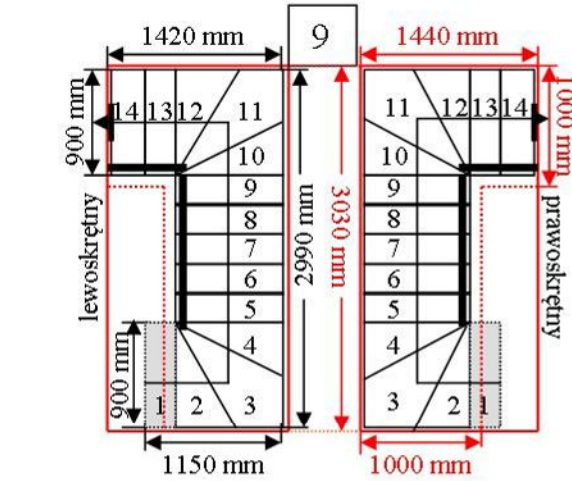

Schody CORA model Mix Extra (250) U-180

Ilość elementów: 14 elementów / 15 wysokości
Wysokość stopnia: regulowana $h_s = 17,5 - 23,0$ cm
Wysokość kondygnacji: od 263,0 - 345,0 cm

CORASCHODY

Opis kolorów napisów i wymiarów:

Kolor czerwony: długość i szerokość otworu w stropie w mm,
Kolor czarny: długość i szerokość biegu schodów w mm,